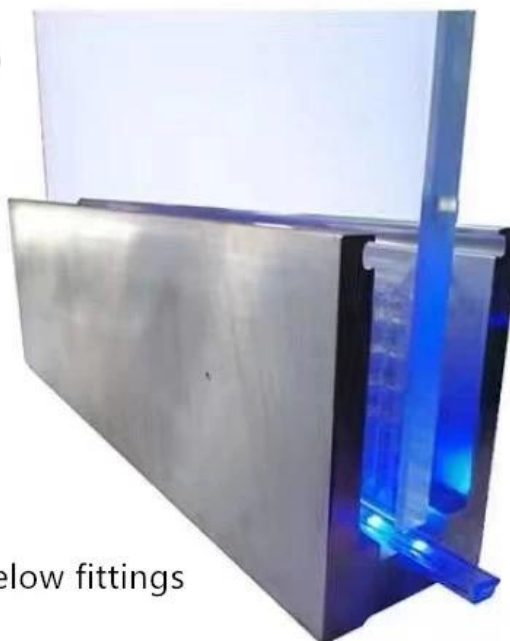

3).3 μπουλόνια επέκτασης υπολογιστών

**1 m aluminium groove contains the following accessories
(excluding glass)**

Aluminum trough 1 m

**Waterproof tape
2 meters**

**Aluminum plastic fittings
3 sets**

**Expansion screws
3 pieces**

LED τύπου αλουμινίου u κανάλι καναλιού γυάλινα κιγκλιδώματα επίσης διατίθενται επίσης σε ένα ελαφρώς διαφορετικό σχεδιασμό όπως κάτω-

U CHANNEL (CAN BE WITH LED STRIPS)

Width 62mm , Height 102mm

1M of aluminum U channel includes below fittings