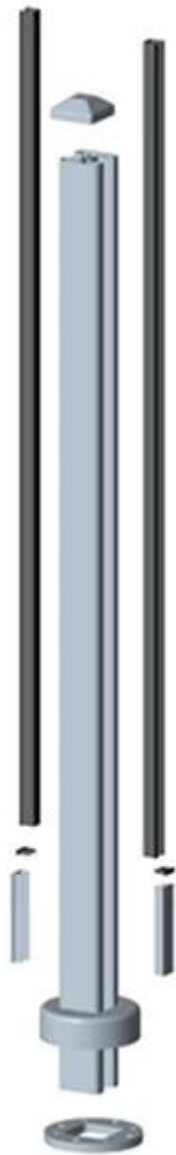

Τετράγωνο και στρογγυλό μετά αλουμινίου τύπου:

Υλικό: 6063/6061 T5

μετα ύψος: 1.265 χιλιοστά υψηλή ή ως ανά απαίτηση σας.

Τερματισμός: Ανοδίωση, πούδρα με χρώμα RAL.

Αξεσουάρ: ένα σετ μετά περιλαμβανομένου του πώματος, βάση και το κάλυμμα, snap ένθετο

Διάσταση: πλατεία τύπο: 50 * 50 * 3mm και γύρω από τον τύπο: dia50mm * 3 χιλιοστά

που χρησιμοποιούνται για το μπαλκόνι και την πισίνα περίφραξη

Γύρος μετά τύπο:

Round 1 way

**Round 2 way
180 degree**

**Round 2 way
135 degree**

**Round 2 way
90 degree**

Πλατεία ανάρτηση τύπου:

Square 1 way

**Square 2 way
180 degree**

**Square 2 way
135 degree**

**Square 2 way
90 degree**

φωτογραφίες του έργου:

Τυχόν needs ή ερώτηση, επικοινωνήστε μαζί μου ελεύθερα: