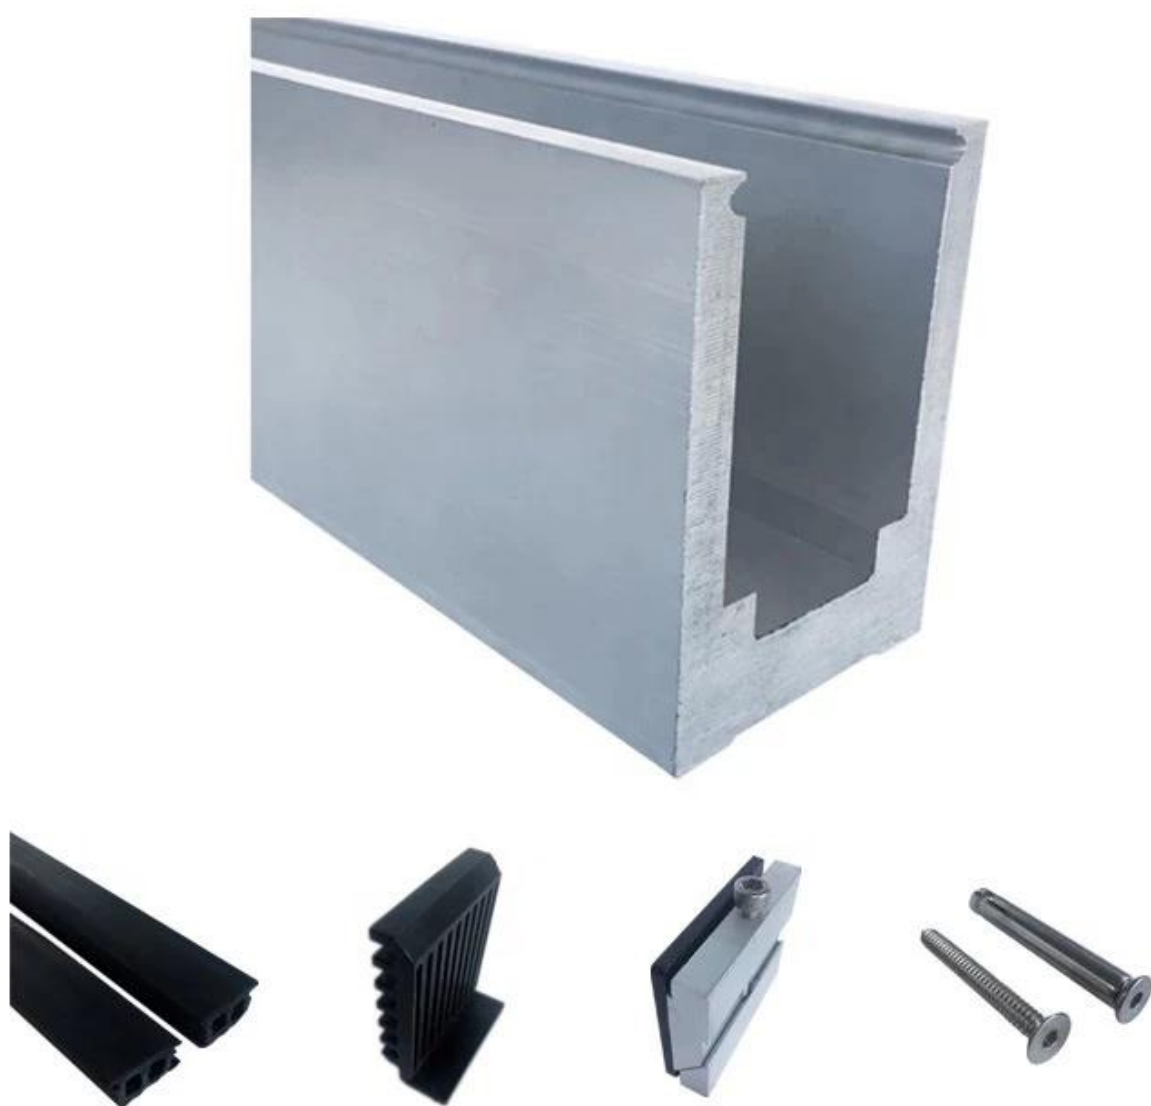

Κανάλι ανοδιωμένου αλουμινίου U 102 * 62mm για εξωτερικά σχέδια κιγκλιδωμάτων κιβωτίων μπαλκονιών χωρίς πλαίσιο, best seller στην Ευρώπη!

1). Χαρακτηριστικά καναλιών αλουμινίου U -

Υλικό & φινίρισμα	επίστρωση αλουμινίου / ανοδίωσης ή σκόνης
Μεγέθη καναλιού U αλουμινίου	102 * 62mm /102*67mm/102*70.5mm
Περιλαμβάνονται εξαρτήματα	ελαστικό κανάλι, εσωτερικό σύστημα, μπουλόνι, ανοξείδωτη επένδυση εάν απαιτείται
Πάχος γυαλιού	10-21,52 χιλιοστά

2. Διαφορετικοί τύποι καναλιών U αλουμινίου -

3). Κορυφαίο κιγκλιδωτό πάνω ράγα 21 * 25mm -

4). Τα μοντέρνα κιγκλιδωτά κιγκλιδώματα από αλουμίνιο με κανάλι U, χωρίς πλαίσιο, σας προσφέρουν καθαρή θέα στο περιβάλλον! Δείτε παρακάτω τα έργα που έχουμε κάνει για τους πελάτες μας -