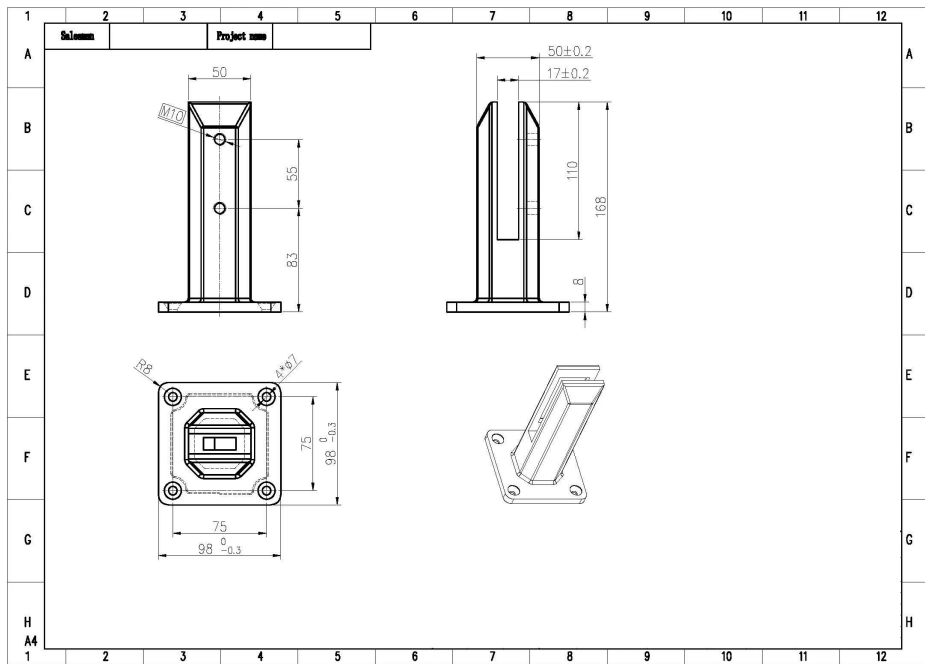

(Model no.SBM-2), για γυάλινο φράκτη πισίνας ή μπαλκονόπορτες από γυαλί

1. Λεπτομέρειες για το [Από ανοξείδωτο ατσάλι](#)

- Μοντέλο # SBM-2
- τετράγωνο γυάλινο καπάκι από ανοξείδωτο ατσάλι
- τοποθετημένο στο έδαφος, με 4 βίδες M8
- 316 ανοξείδωτο χάλυβα
- φινίρισμα: βουρτσισμένο

KEBIL 科比奥®

SBM

SBM

2. Σχέδιο διάστασης για το τετράγωνο γυάλινο δοχείο από ανοξείδωτο ατσάλι

3. συσκευασία φωτογραφιών για ανοξείδωτο χάλυβα τετράγωνο γυαλί

4. Φωτογραφία έργου από ανοξείδωτο ατσάλι τετράγωνο γυαλί