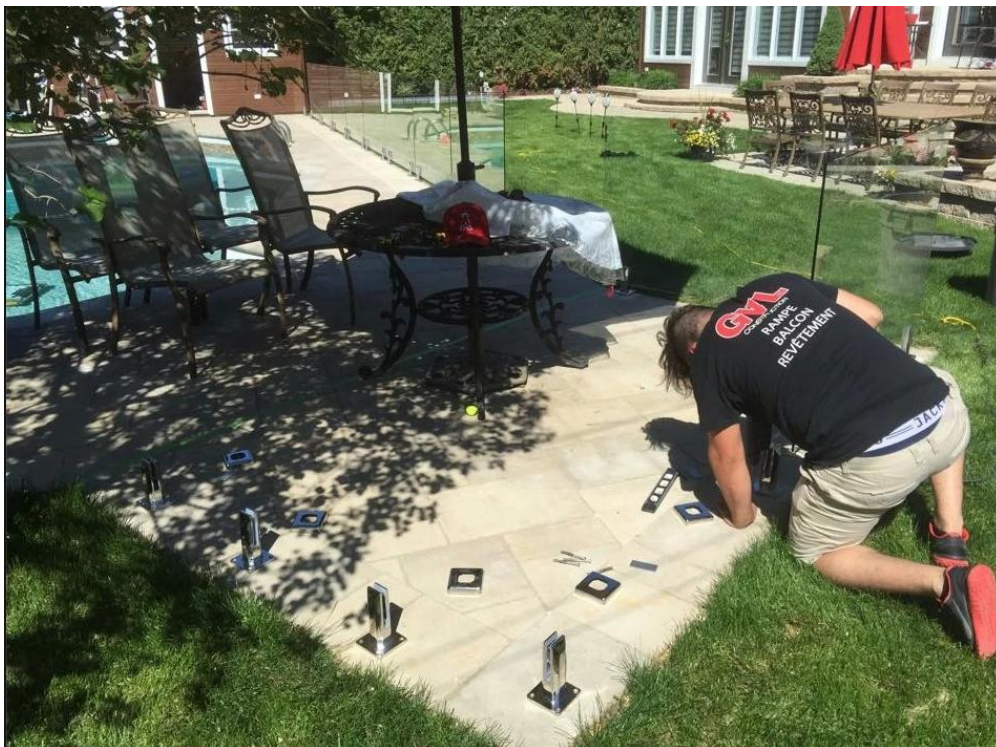

4. Φωτογραφία έργου από ανοξείδωτο ατσάλι τετράγωνο γυαλί

Επικοινωνήστε μαζί μας τώρα για να λάβετε προσφορά τιμής!