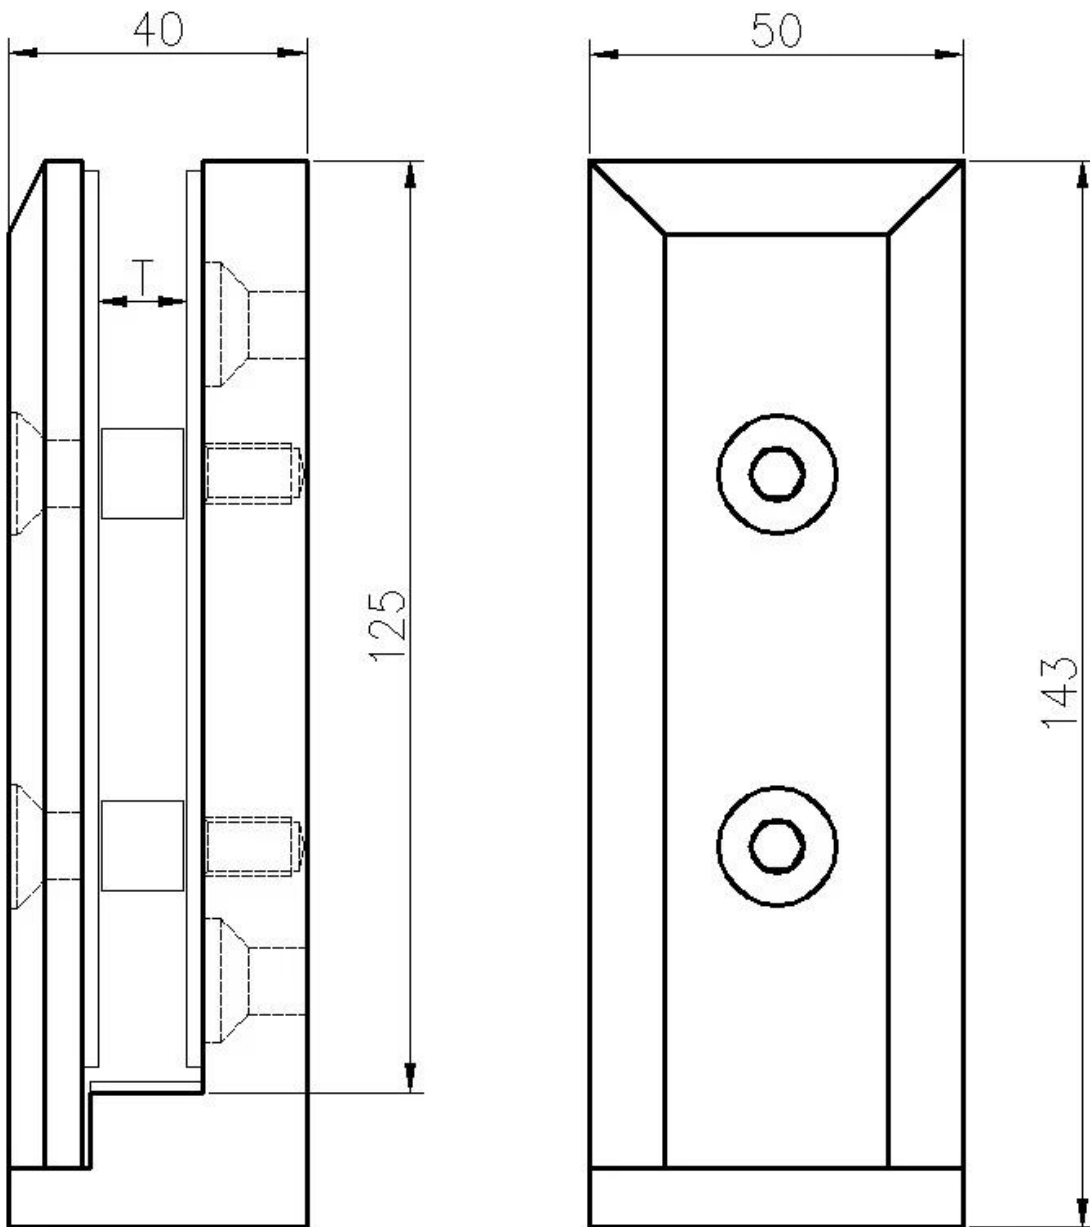

Πλαϊνός βραχίονας τοποθέτησης γυαλιού Destails

1) Πλαϊνή τοποθέτηση γυαλιού πιέζει φωτογραφίες πραγματικών φωτογραφιών

2) Μέγιστο μέγεθος γαλιού

3) Έργο πλευρικής τοποθέτησης γυαλιού

Πρόσθετη συσκευασία ασφαλείας για γυάλινα δοχεία