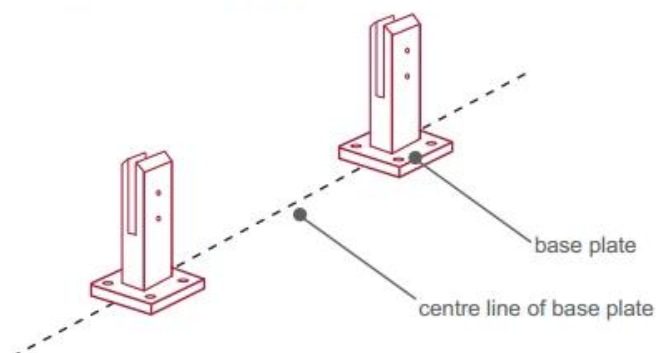

3) Ανοξείδωτος σφιγκτήρας γυάλινος σφιγκτήρας Οδηγός εγκατάστασης

fixing method: base plate spigots

Mark out the centre line of proposed glass fence with a chalk line. Determine clamp location based on a sheet size (recommendation on pages 1 & 2). Use base plate as a template to mark out the hole positions and drill holes to suit.

Note: Do not exceed 100mm gaps between glass panels. Optimum gap is 40mm to 60mm

Now the base plated spigots can be fitted to the floor and plumbed via shims (not supplied) under the base plates. Be sure to tighten firmly as the smallest of movement at the base plate will result in noticeable movement at the bottom of the glass fence.

Tip: By setting the two outer spigots of your total span, a string line can be run in the 'throat' of the spigots, giving correct height for all spigots in between

Note: Do not exceed 100mm gap from the fixing surface to the bottom of the glass