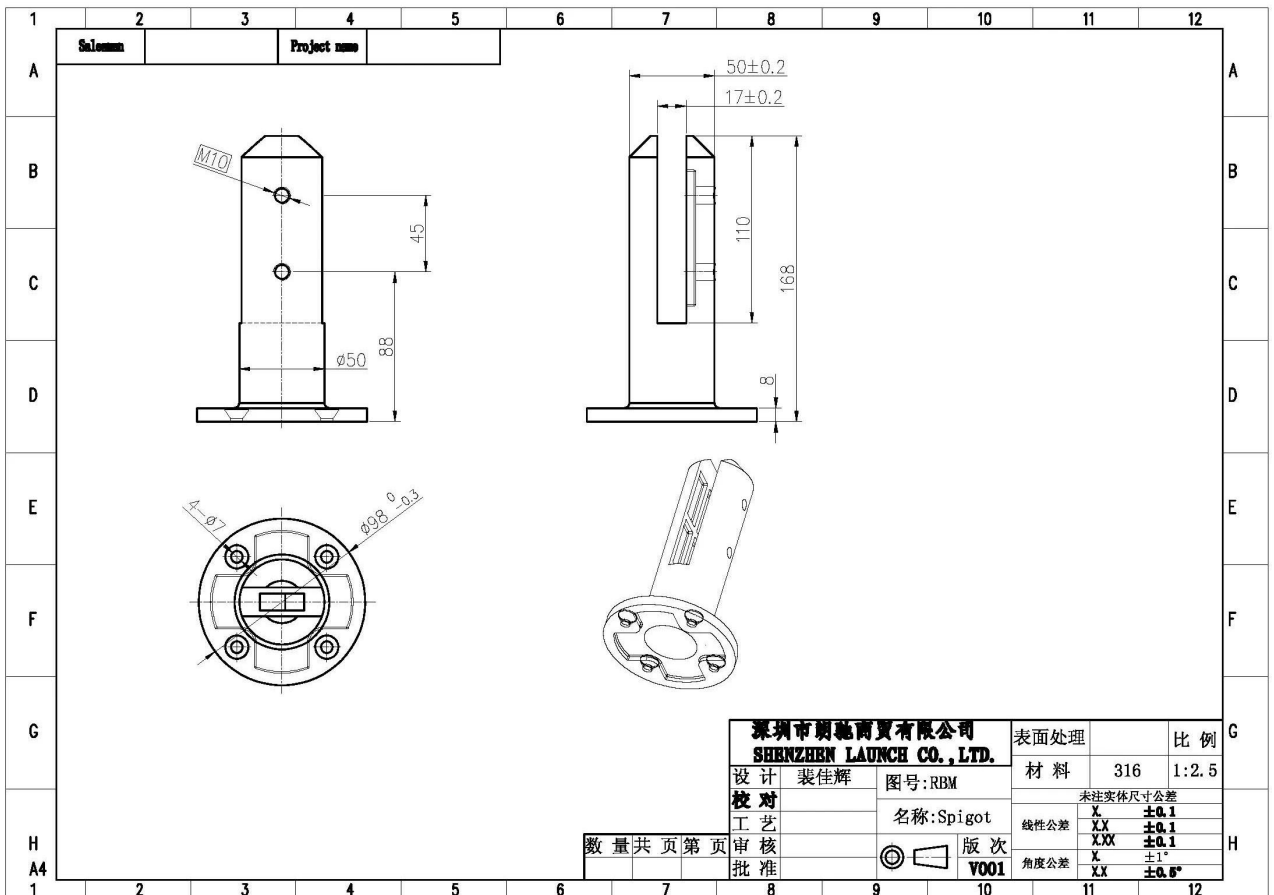

2) Εικόνες από ανοξείδωτο χάλυβα