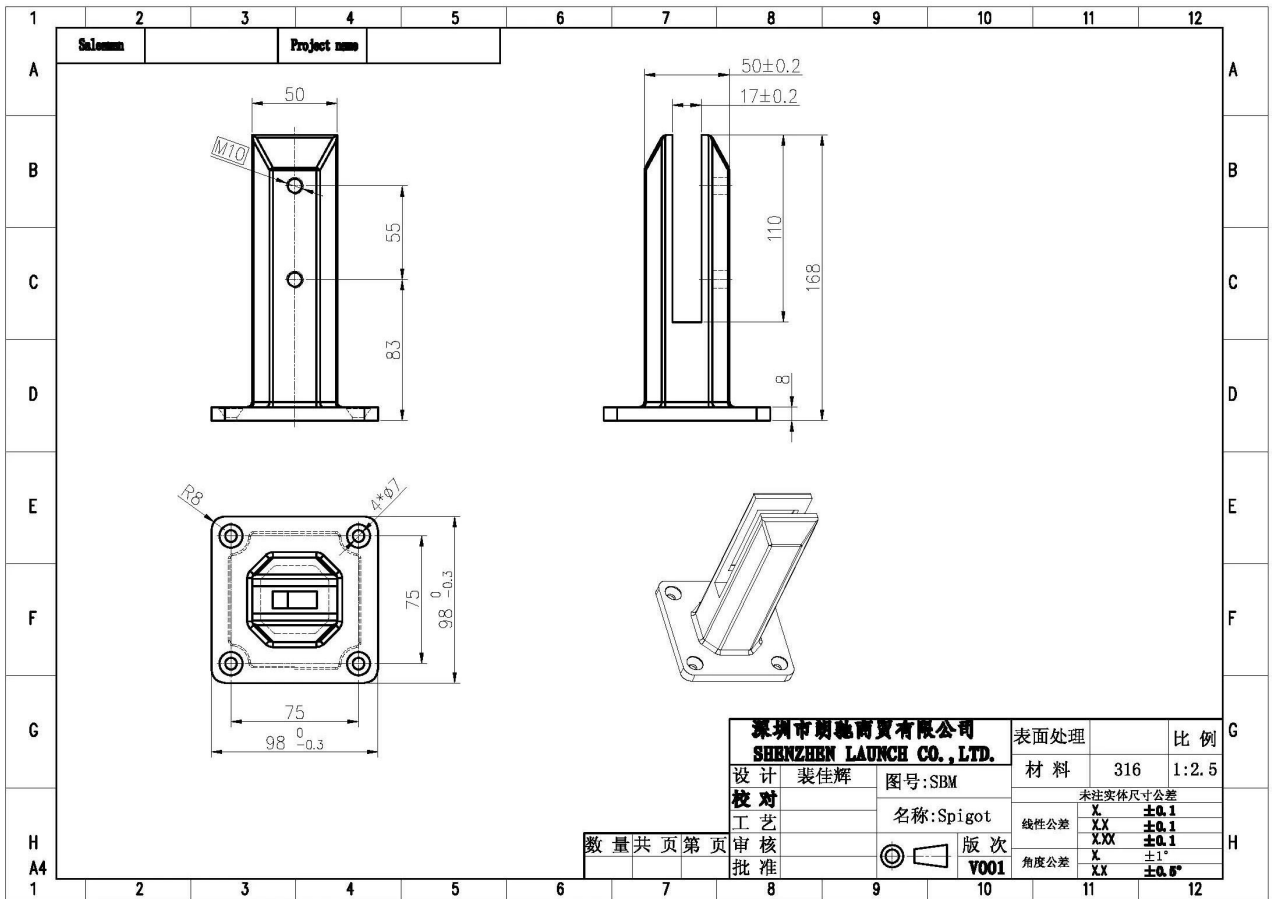

2) Εικόνες από ανοξείδωτο χάλυβα