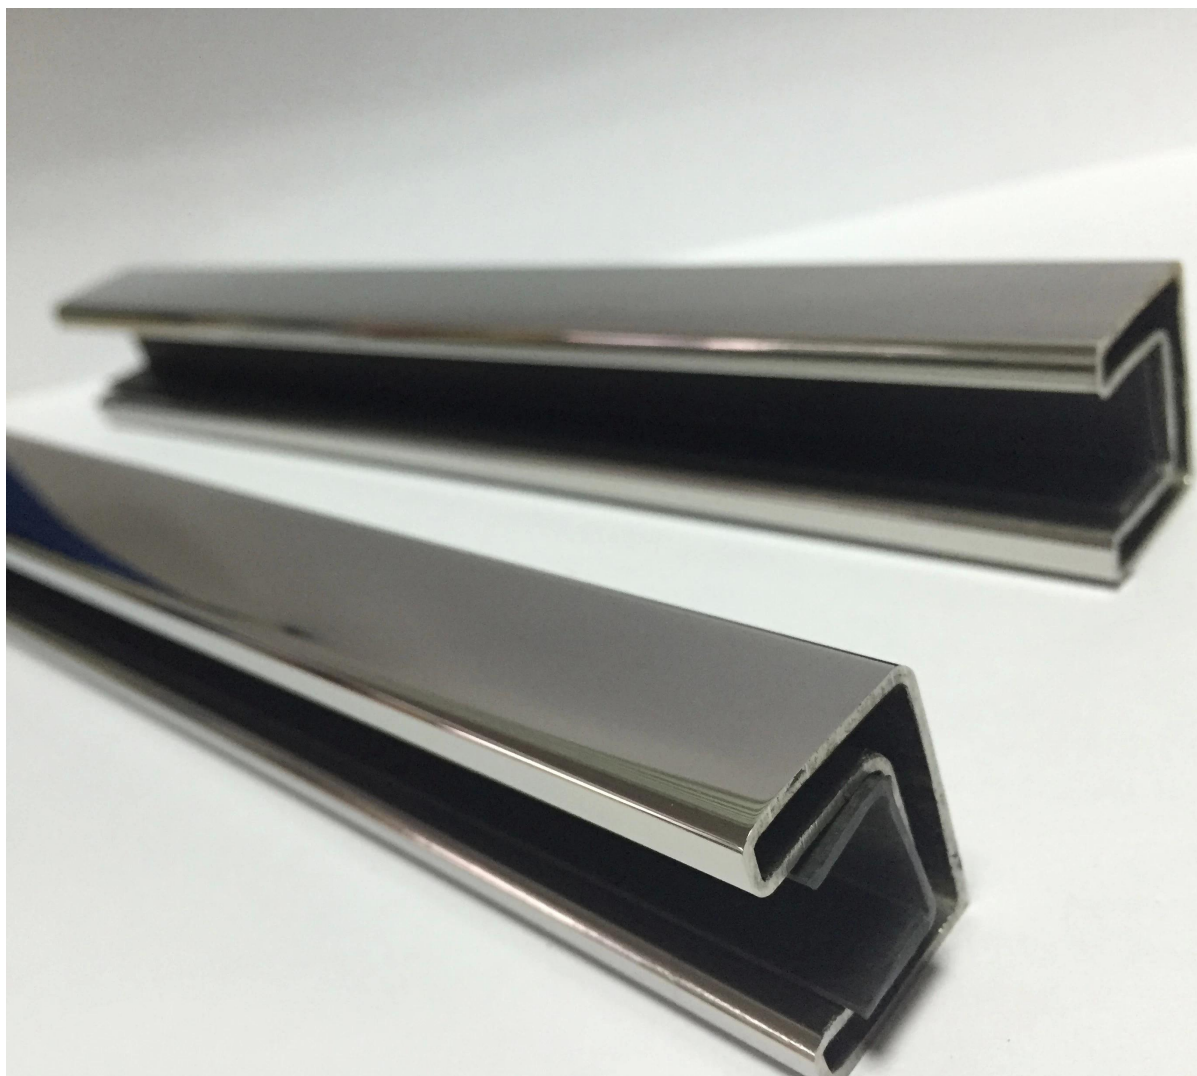

Ένα σύνολο γύρου κάγκελα καπάκι και μια accessories

Round Slot Handrail Tube
SS 316L ϕ 25.4mm
5.8m per length

90 ° corner connector

180° connector

End cap

rail-wall connector

Λεπτομέρειες

Άλλου μεγέθους κουπαστή σωλήνα είναι διαθέσιμη.