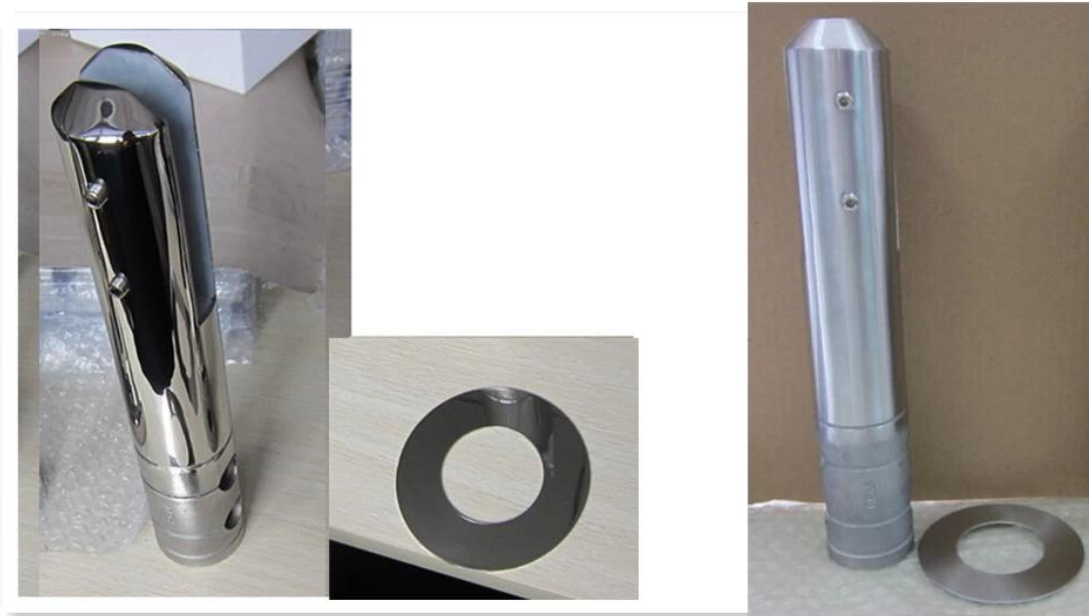

RCM

Mirror

Satin

Παρακάτω εικόνα είναι οι λεπτομέρειες συσκευασίας: καθένα συσκευασμένο από την τσάντα αφρού σε ένα μικρό άσπρο κουτί, 10 pieces σε ένα χάρτινο κουτί.

Εσωτερικά λευκό κουτί Μέγεθος: 54 * 54 * 290 χιλιοστά

Εξωτερικό χαρτοκιβώτιο μέγεθος κιβάρ: 308 * 290 * 130 χιλιοστά

Εκτιμώμενο συνολικό βάρος: 23kg / ctn