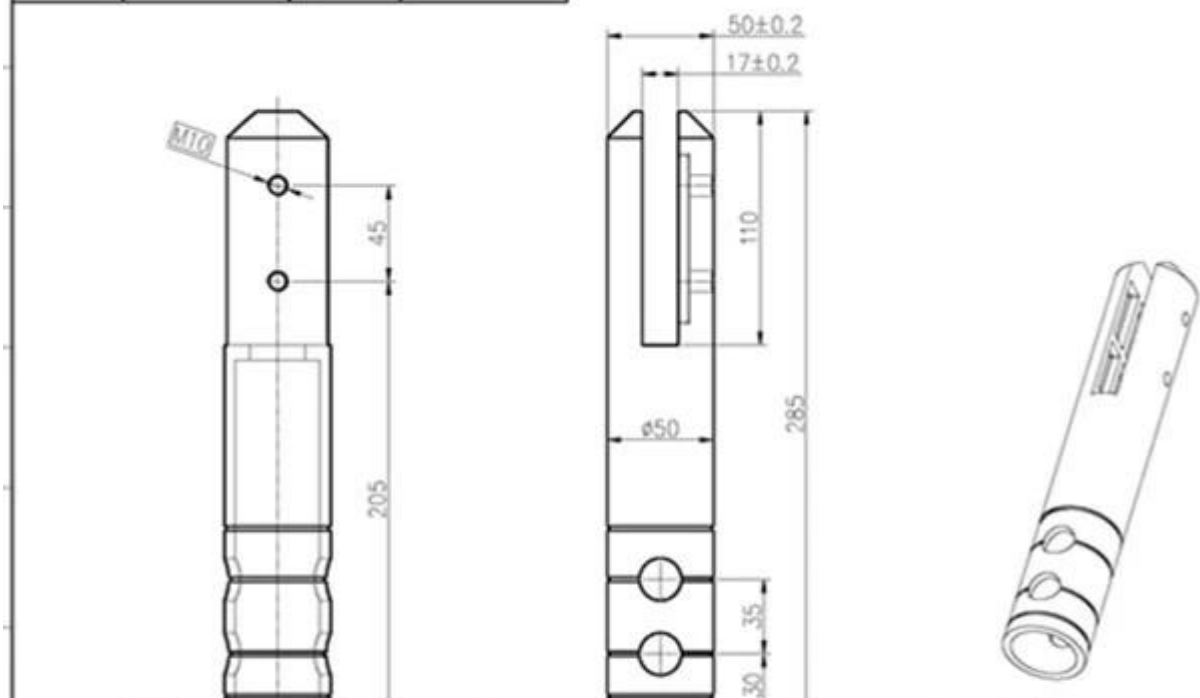

Οι Spigot με κομψό φινίρισμα και το σχήμα, μεγάλες γυάλινες επιφάνειες, μπορεί να κοπεί με το μέγεθος και την άκρη της ασφάλειας γυαλισμένο.

Έχουμε αφιερώσει σημαντικό χρόνο και πόρους για την ανάπτυξη νέων στρόφιγγα μίνι μετά μας. Η στρόφιγγα είναι διαθέσιμο τώρα. Αν εσείς εκτάριο ψάχνετε για ένα τάπα ότι είναι αισθητικά ευχάριστος, είναι ισχυρός και αποκλειστικός, έπειτα αυτό είναι ο τάπα για εσείς.

Η κάλυψη φόρεμα μπορεί να είναι απλό, επίσης, μπορεί να είναι η μία στην παρακάτω εικόνα

Shenzhen Launch Co., Ltd

深圳市朗驰商贸有限公司
SHENZHEN LAUNCH CO., LTD.

设计	袁佳辉	图号:RCM
校对		名称:Spigot
工艺		
审核		
批准		

数量	共页	第页

Spigot τομείς εφαρμογής είναι ευρέως:

Εσωτερικά λευκό κουτί Μέγεθος: 54 * 54 * 290 χιλιοστά

Εξωτερικό χαρτοκιβώτιο μέγεθος κιβάρ: 308 * 290 * 130 χιλιοστά

Εκτιμώμενο συνολικό βάρος: 23kg / ctn

Πλατεία τρυπάνι πυρήνα στρόφιγγα (λειτουργία No.SCM)