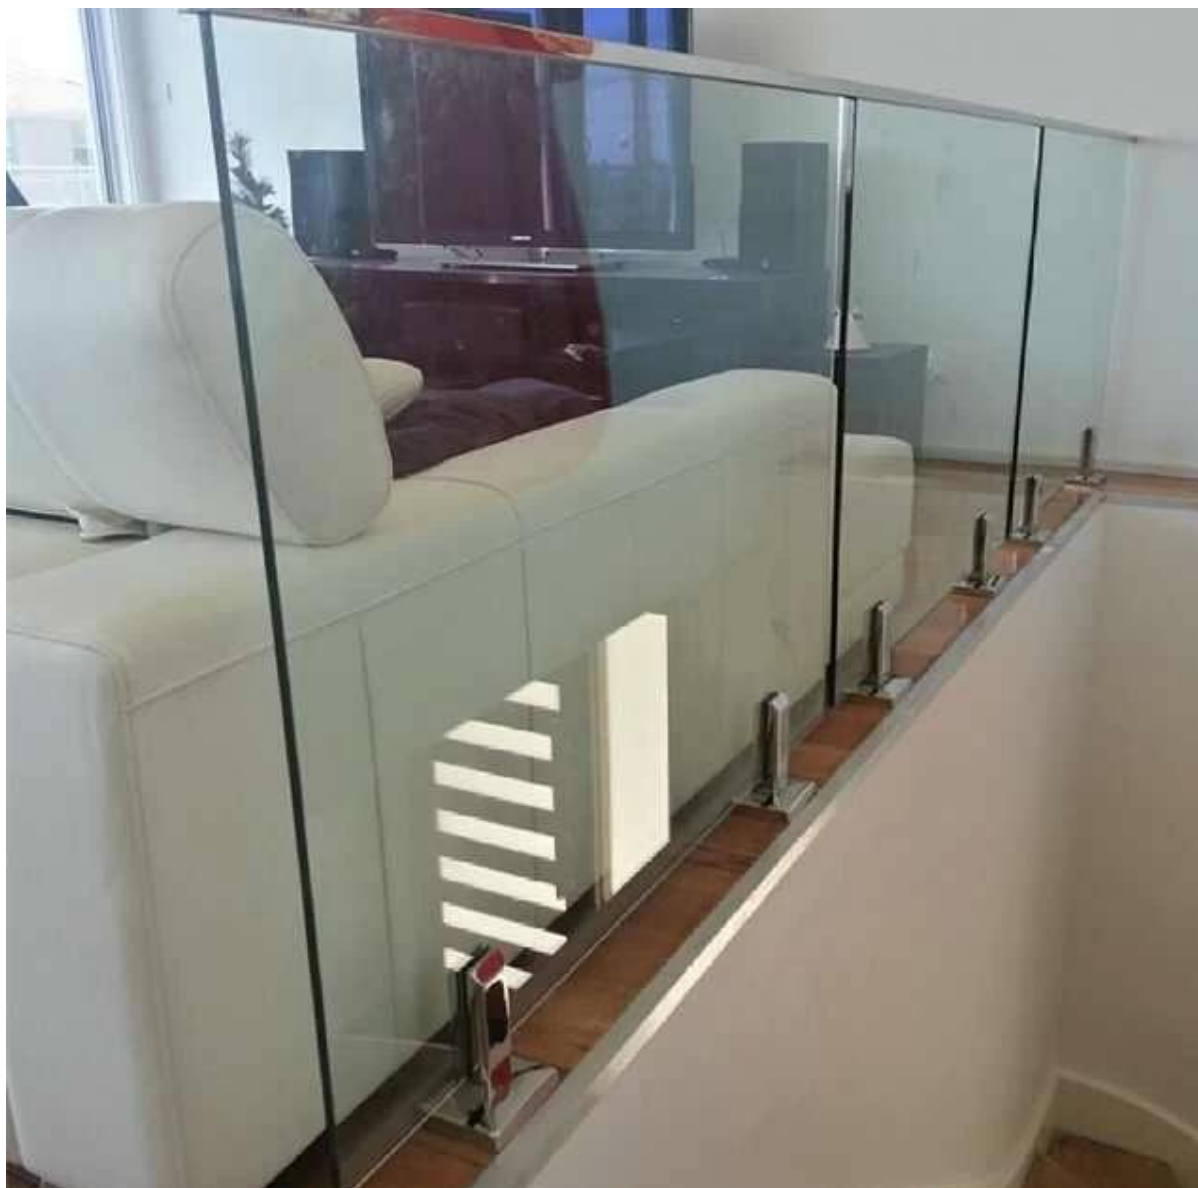

Εξωτερική στρόφιγγα κιγκλίδωμα