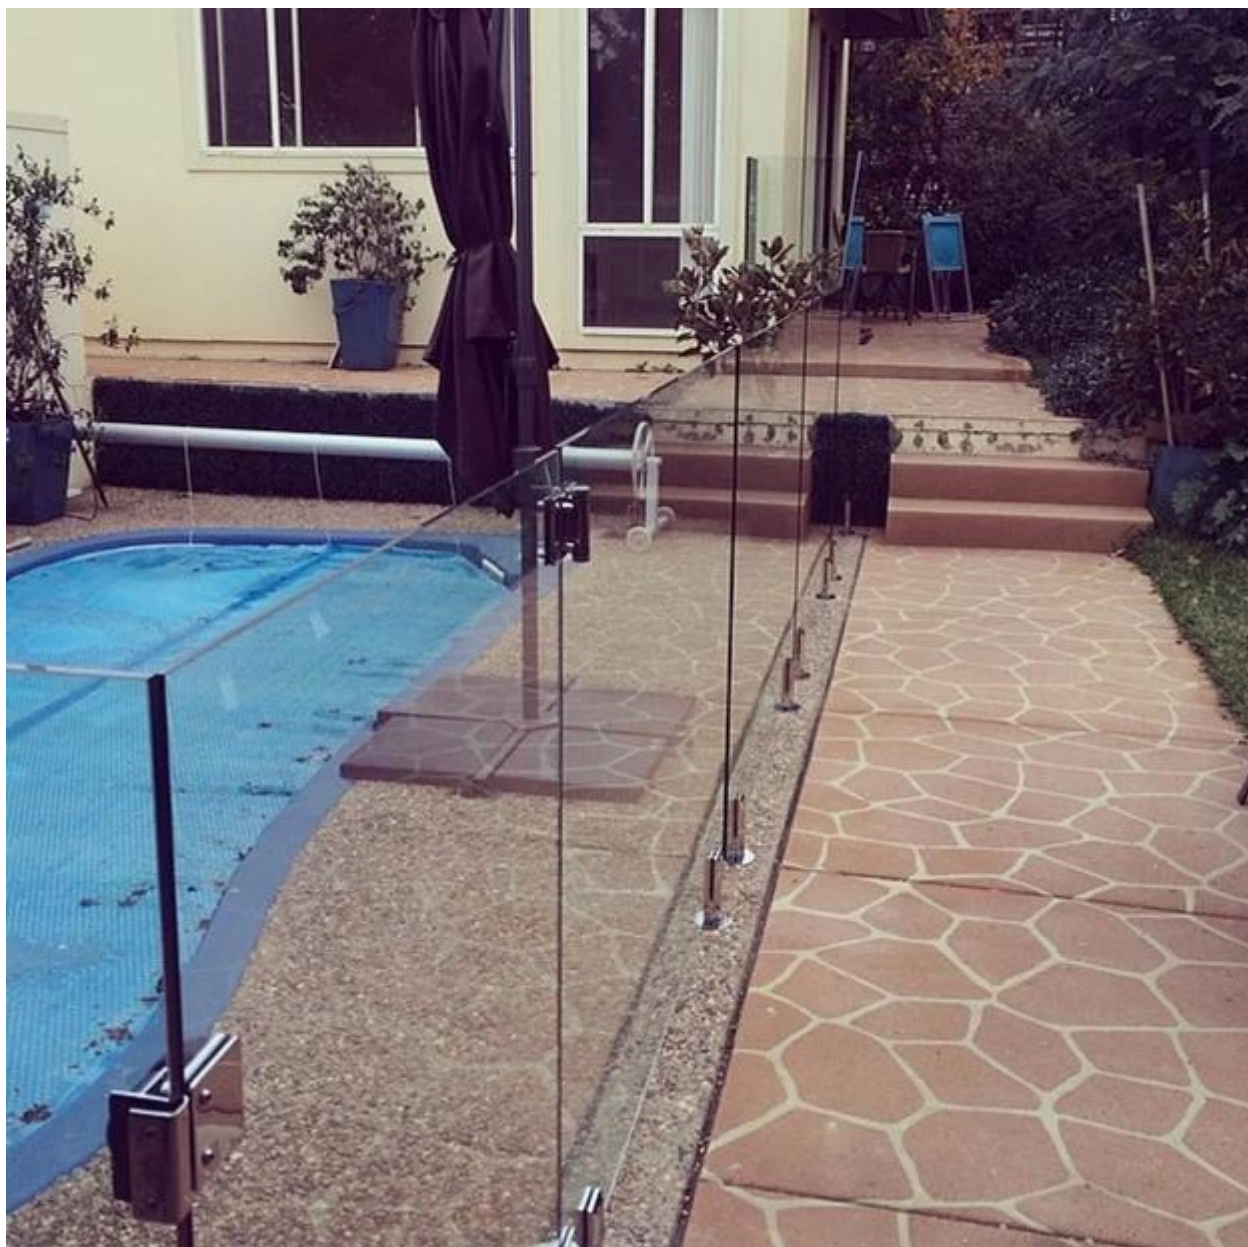

παράσταση του έργου

Παρακαλώ πηγαίστε να μας [αρχική σελίδα](#), Και θα σας βοηθήσει να βρείτε τα προϊόντα που χρειάζεστε. ή [επικοινωνήστε υμικρό](#) για τη σύσταση.