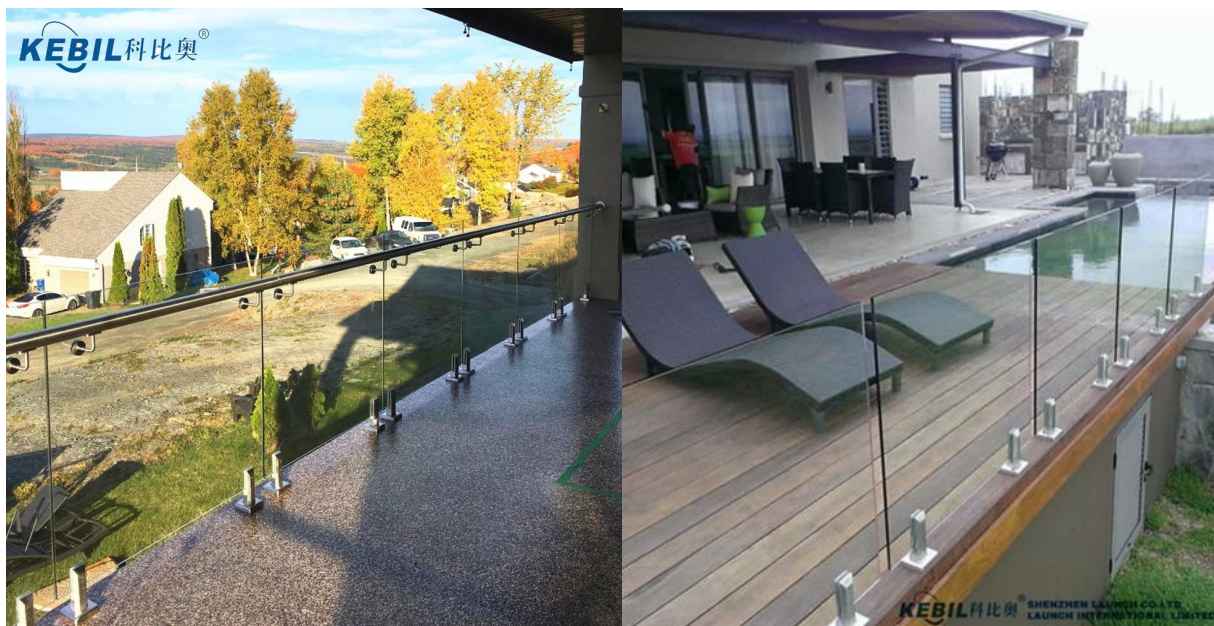

Άλλα προϊόντα εσύ ενδέχεται ενδιαφέρον

- Γυάλινο φράχτη 2205 γυάλινο / χρυσό
- Αφαιρούμενο κάλυμμα / κάλυμμα χειρολαβής από ανοξείδωτο χάλυβα
- Μαγνητικό μάνδαλο και ελατηριωτή άρθρωση