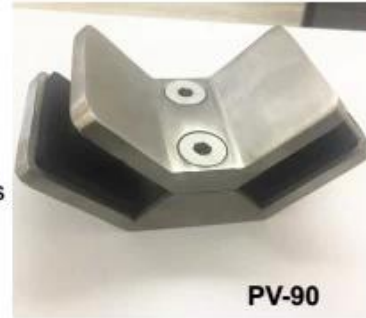

Μπαλκόνι Γυάλινο κάγκελο από ανοξείδωτο ατσάλι 180 μοιρών από γυαλί σε σφιγκτήρα τοίχου

- Κύρια Χαρακτηριστικά του CB-180 σφιγκτήρας γυαλιού σε τοίχο ως εξής:

- Material: ανοξείδωτο ατσάλι 304/316
- Κατασκευασμένο με χύτευση ακριβείας
- Φινίρισμα: σατέν / καθρέφτης / μαύρο
- Για πάχος γυαλιού 8-12mm
- MOQ 10τμχ

- Φωτογραφίες από γυαλί στο σφιγκτήρα τοίχου CB-180

- Φωτογραφία έργου από γυαλί 180 μοιρών σε σφιγκτήρα τοίχου CB-180

Αλλαποτήρισηφικτήρεςδιαθέσιμος:-

BC-80x35

- Square 80x35mm clamps
- To hold **180°** glass panels
- For 8-12mm glass

CB-90

- Corner glass clamp
- To hold **90°** glass panels
- For 8-12mm glass

BC-60

- Round $\phi 60$ mm clamps
- To hold **180°** glass panels
- For 8-12mm glass

PV-90

- Corner glass clamp
- To hold **90°** glass panels
- For 12-15mm glass