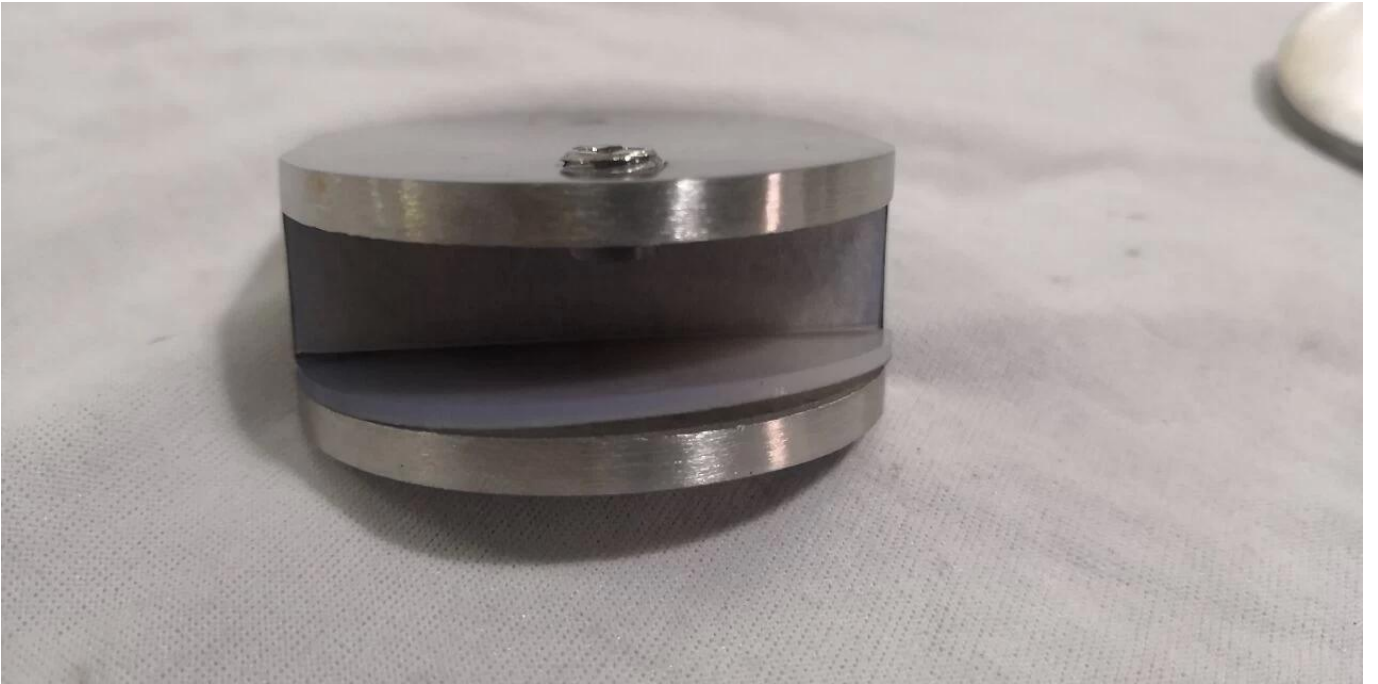

Μπαλκόνι Γυάλινο κάγκελο από ανοξείδωτο ατσάλι 180 μοιρών από γυαλί σε σφιγκτήρα τοίχου

- Κύρια Χαρακτηριστικά του CB-180 σφιγκτήρας γυαλιού σε τοίχο ως εξής:

- Material: ανοξείδωτο ατσάλι 304/316
- Κατασκευασμένο με χύτευση ακριβείας
- Φινίρισμα: σατέν / καθρέφτης / μαύρο
- Για πάχος γυαλιού 8-12mm
- MOQ 10τμχ

- Φωτογραφίες από γυαλί στο σφιγκτήρα τοίχου CB-180

- Φωτογραφία έργου από γυαλί 180 μοιρών σε σφιγκτήρα τοίχου CB-180

Αλλαποτήρισηφικτήρεςδιαθέσιμος:-

BC-80x35

- Square 80x35mm clamps
- To hold **180°** glass panels
- For 8-12mm glass

CB-90

- Corner glass clamp
- To hold **90°** glass panels
- For 8-12mm glass

BC-60

- Round $\phi 60$ mm clamps
- To hold **180°** glass panels
- For 8-12mm glass

PV-90

- Corner glass clamp
- To hold **90°** glass panels
- For 12-15mm glass

CB-180

- **Glass to wall** clamps
- For 8-12mm glass

PV-135

- Corner glass clamp
- To hold **135°** glass panels
- For 8-12mm glass

Drawing	Picture	Ref.	A	B	C	D	E
		G108	55	55	30	11	0
		G108R	58	55	30	11	R25.4
		G101	51	41	25	11	0
		G101R	55	41	25	11	R21.5/R25.4
		G102	44	44	25	11	0
		G102R	48	44	25	11	R21.5/R25.4
		G103	50	40	22	8	0
		G104	50	40	26	12	0
		G105	54	45	28	14	0
		G107	63	45	28	14	0
		G103R	52	40	22	8	R21.5
		G104R	52	40	26	12	R21.5
		G105R	58	45	28	14	R21.5/R25.4
		G107R	66	45	28	14	R21.5/R25.4
		G106	50	40	25	12	0
		G106R	52	40	25	12	R21.5/R25.4