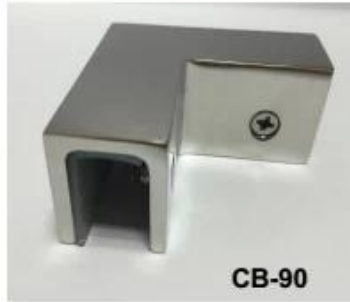

Μπαλκόνι Γυάλινο κάγκελο από ανοξείδωτο ατσάλι 180 μοιρών από γυαλί σε σφιγκτήρα τοίχου

- Κύρια Χαρακτηριστικά του CB-180 σφιγκτήρας γυαλιού σε τοίχο ως εξής:

- Material: ανοξείδωτο ατσάλι 304/316
- Κατασκευασμένο με χύτευση ακριβείας
- Φινίρισμα: σατέν / καθρέφτης / μαύρο
- Για πάχος γυαλιού 8-12mm
- MOQ 10τμχ

- Φωτογραφίες από γυαλί στο σφιγκτήρα τοίχου CB-180

- Φωτογραφία έργου από γυαλί 180 μοιρών σε σφιγκτήρα τοίχου CB-180

Αλλαποτήρισηφικτήρεςδιαθέσιμος:-

BC-80x35

- Square 80x35mm clamps
- To hold **180°** glass panels
- For 8-12mm glass

CB-90

- Corner glass clamp
- To hold **90°** glass panels
- For 8-12mm glass

BC-60

- Round $\phi 60$ mm clamps
- To hold **180°** glass panels
- For 8-12mm glass

PV-90

- Corner glass clamp
- To hold **90°** glass panels
- For 12-15mm glass