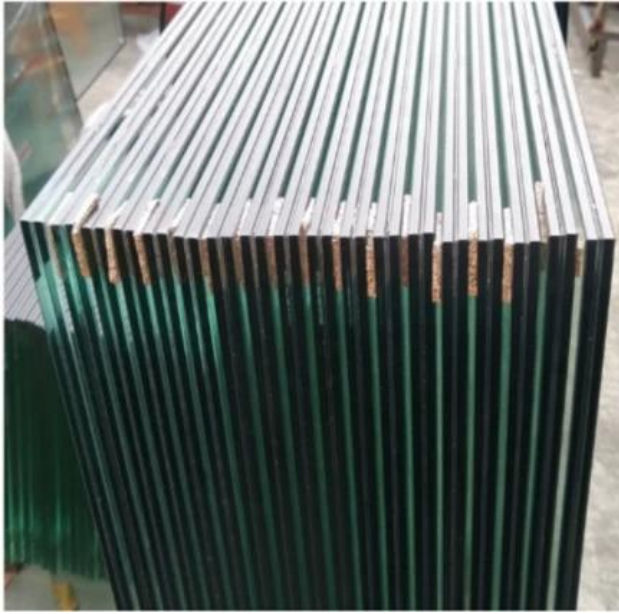

Μπαλκόνι υπαίθρια από ανοξείδωτο χάλυβα γυάλινο κιγκλίδωμα με μπλε γυαλί

| | |
|-------------------------|---|
| Όνομασία προϊόντος | Μπαλκόνι υπαίθρια από ανοξείδωτο χάλυβα γυάλινο κιγκλίδωμα με μπλε γυαλί |
| Μοντέλο | LCH-101 |
| Υλικό | Ανοξείδωτο χάλυβα 304/316 |
| Επιφανειακή επεξεργασία | Σατέν / Πολωνικό / Καθρέπτης / Μαύρο |
| Σωλήνας χειρολισθήρας | Ορθογώνιο: 40 * 40/50 * 50/40 * 60mm ή προσαρμοσμένη Γύρος: 38.1 / 42.4 / 50.8mm ή Προσαρμοσμένη |
| Γυαλί | Κοστούμι για 8-12mm γυαλί ή προσαρμοσμένη |
| Ύψος του κιγκλιδώματος | 850-1200mm ή προσαρμοσμένη |
| Υπηρεσία | OEM & ODM |
| Εφαρμογή | Μπαλκόνι χειρολισθήρας / υπαίθρια κιγκλιδώματα / εσωτερική χειρολαβή / εσωτερική σκάλα κλπ |
| Διανομή | 30-35 ημέρες |
| Τεχνολογία | Χύτευση επενδύσεων |
| Λύση έργου | Αποδεκτό, CAD DRAEING, 3D Σχέδιο κλπ |

Γύρος Σχέδιο Κιγκλίδωμα Δημοσιεύσεις:

Στρογγυλό σωλήνα χειρολισθήρας:

Πίνακας γυαλιού:

Μη διστάσετε να επικοινωνήσετε μαζί μας για περισσότερες πληροφορίες:

Παραμονή

Email: sales03@launch-china.cn

HP / Whatsapp: +8613686807796