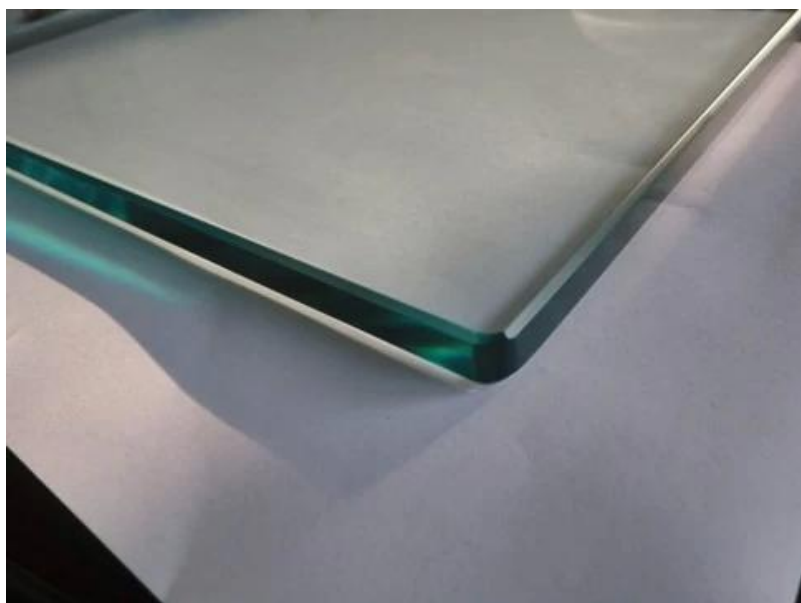

**Μπαλκόνι Terrace Deck από ανοξείδωτο χάλυβα γυάλινο κιγκλίδωμα για υπαίθρια**

Όνομασία προϊόντος	<b>Μπαλκόνι Terrace Deck από ανοξείδωτο χάλυβα γυάλινο κιγκλίδωμα για υπαίθρια</b>
Μοντέλο	LCH-101
Υλικό	Ανοξείδωτο χάλυβα 304/316
Επιφανειακή επεξεργασία	Σατέν / Πολωνικό / Καθρέπτης / Μαύρο
Σωλήνας χειρολισθήρας	Ορθογώνιο: 40 * 40/50 * 50/40 * 60mm ή προσαρμοσμένη Γύρος: 38.1 / 42.4 / 50.8mm ή Προσαρμοσμένη
Γυαλί	Κοστούμι για 8-12mm γυαλί ή προσαρμοσμένη
Ύψος του κιγκλιδώματος	850-1200mm ή προσαρμοσμένη
Υπηρεσία	OEM & ODM
Εφαρμογή	Μπαλκόνι χειρολισθήρας / Εξωτερική κιγκλίδωμα / εσωτερική χειρολαβή / εσωτερική σκάλα κλπ
Διανομή	30-35 ημέρες
Τεχνολογία	Χύτευση επενδύσεων
Λύση έργου	Αποδεκτό, CAD DRAEING, 3D Σχέδιο κλπ

**Στρογγυλό Σχέδιο Κιγκλίδωμα Δημοσιεύσεις:**

**Στρογγυλό σωλήνα χειρολισθήρας:**

**Πίνακας γυαλιού:**

**Συσκευασία:**

**Μη διστάσετε να επικοινωνήσετε μαζί μας για περισσότερες πληροφορίες:**

**Παραμονή**