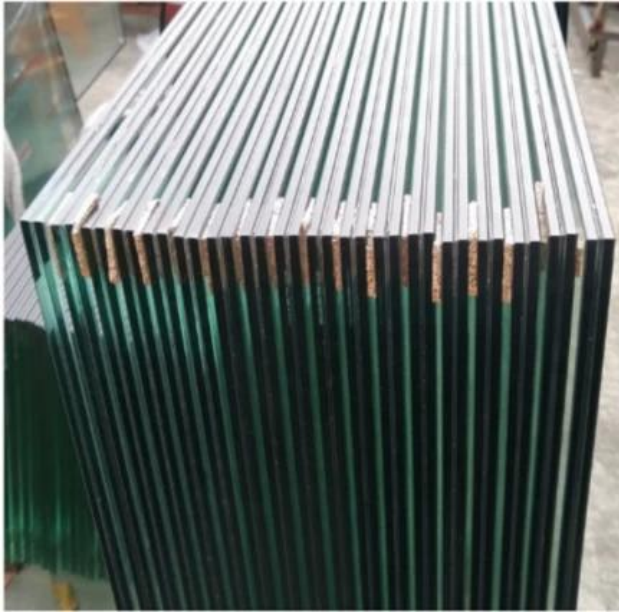

**Μπαλκόνι Terrace Deck από ανοξείδωτο χάλυβα γυάλινο κιγκλίδωμα για υπαίθρια**

Όνομασία προϊόντος	<b>Μπαλκόνι Terrace Deck από ανοξείδωτο χάλυβα γυάλινο κιγκλίδωμα για υπαίθρια</b>
Μοντέλο	LCH-101
Υλικό	Ανοξείδωτο χάλυβα 304/316
Επιφανειακή επεξεργασία	Σατέν / Πολωνικό / Καθρέπτης / Μαύρο
Σωλήνας χειρολισθήρας	Ορθογώνιο: 40 * 40/50 * 50/40 * 60mm ή προσαρμοσμένη Γύρος: 38.1 / 42.4 / 50.8mm ή Προσαρμοσμένη
Γυαλί	Κοστούμι για 8-12mm γυαλί ή προσαρμοσμένη
Ύψος του κιγκλιδώματος	850-1200mm ή προσαρμοσμένη
Υπηρεσία	OEM & ODM
Εφαρμογή	Μπαλκόνι χειρολισθήρας / Εξωτερική κιγκλίδωμα / εσωτερική χειρολαβή / εσωτερική σκάλα κλπ
Διανομή	30-35 ημέρες
Τεχνολογία	Χύτευση επενδύσεων
Λύση έργου	Αποδεκτό, CAD DRAEING, 3D Σχέδιο κλπ

**Στρογγυλό Σχέδιο Κιγκλίδωμα Δημοσιεύσεις:**

**Στρογγυλό σωλήνα χειρολισθήρας:**

**Πίνακας γυαλιού:**

**Συσκευασία:**

**Μη διστάσετε να επικοινωνήσετε μαζί μας για περισσότερες πληροφορίες:**

**Παραμονή**