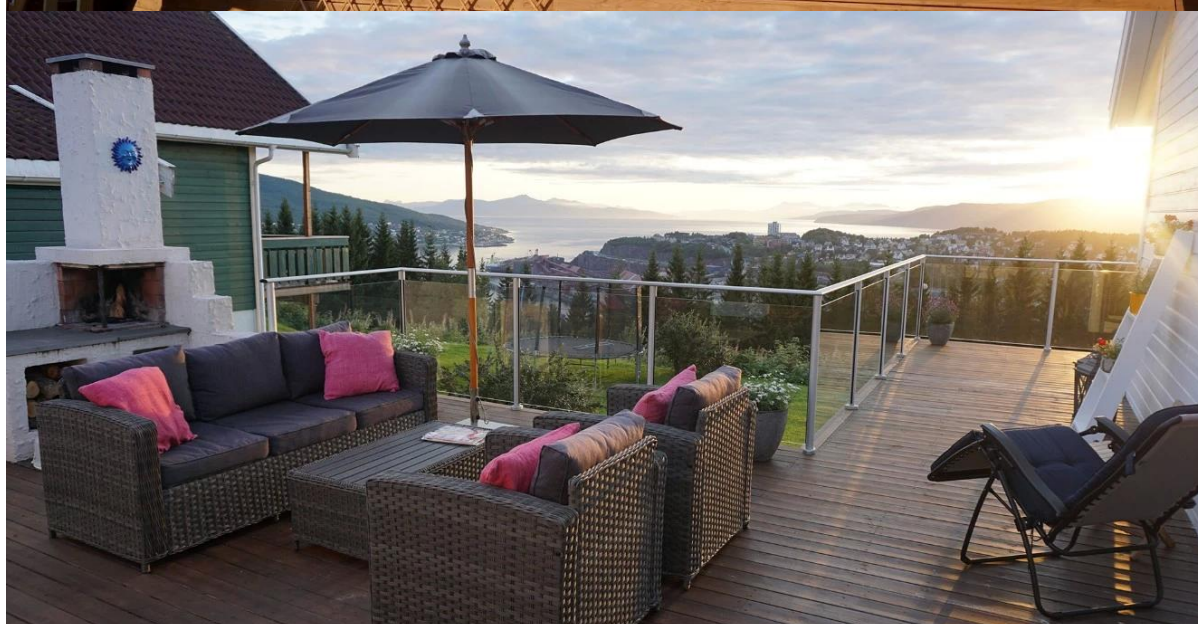

**Square 2 way
180 degree**

**Square 2 way
135 degree**

**Square 2 way
90 degree**

KEBIL 科比奧®

χωρίς στυλ χειρός

με κορυφαία στυλ χειρολισθήρα

Καλώς ήρθατε να επικοινωνήσετε μαζί μας για περισσότερες πληροφορίες:
ΗΛΕΚΤΡΟΝΙΚΗ ΔΙΕΥΘΥΝΣΗ: sales03@launch-china.cn
Κινητό: +8615907334556