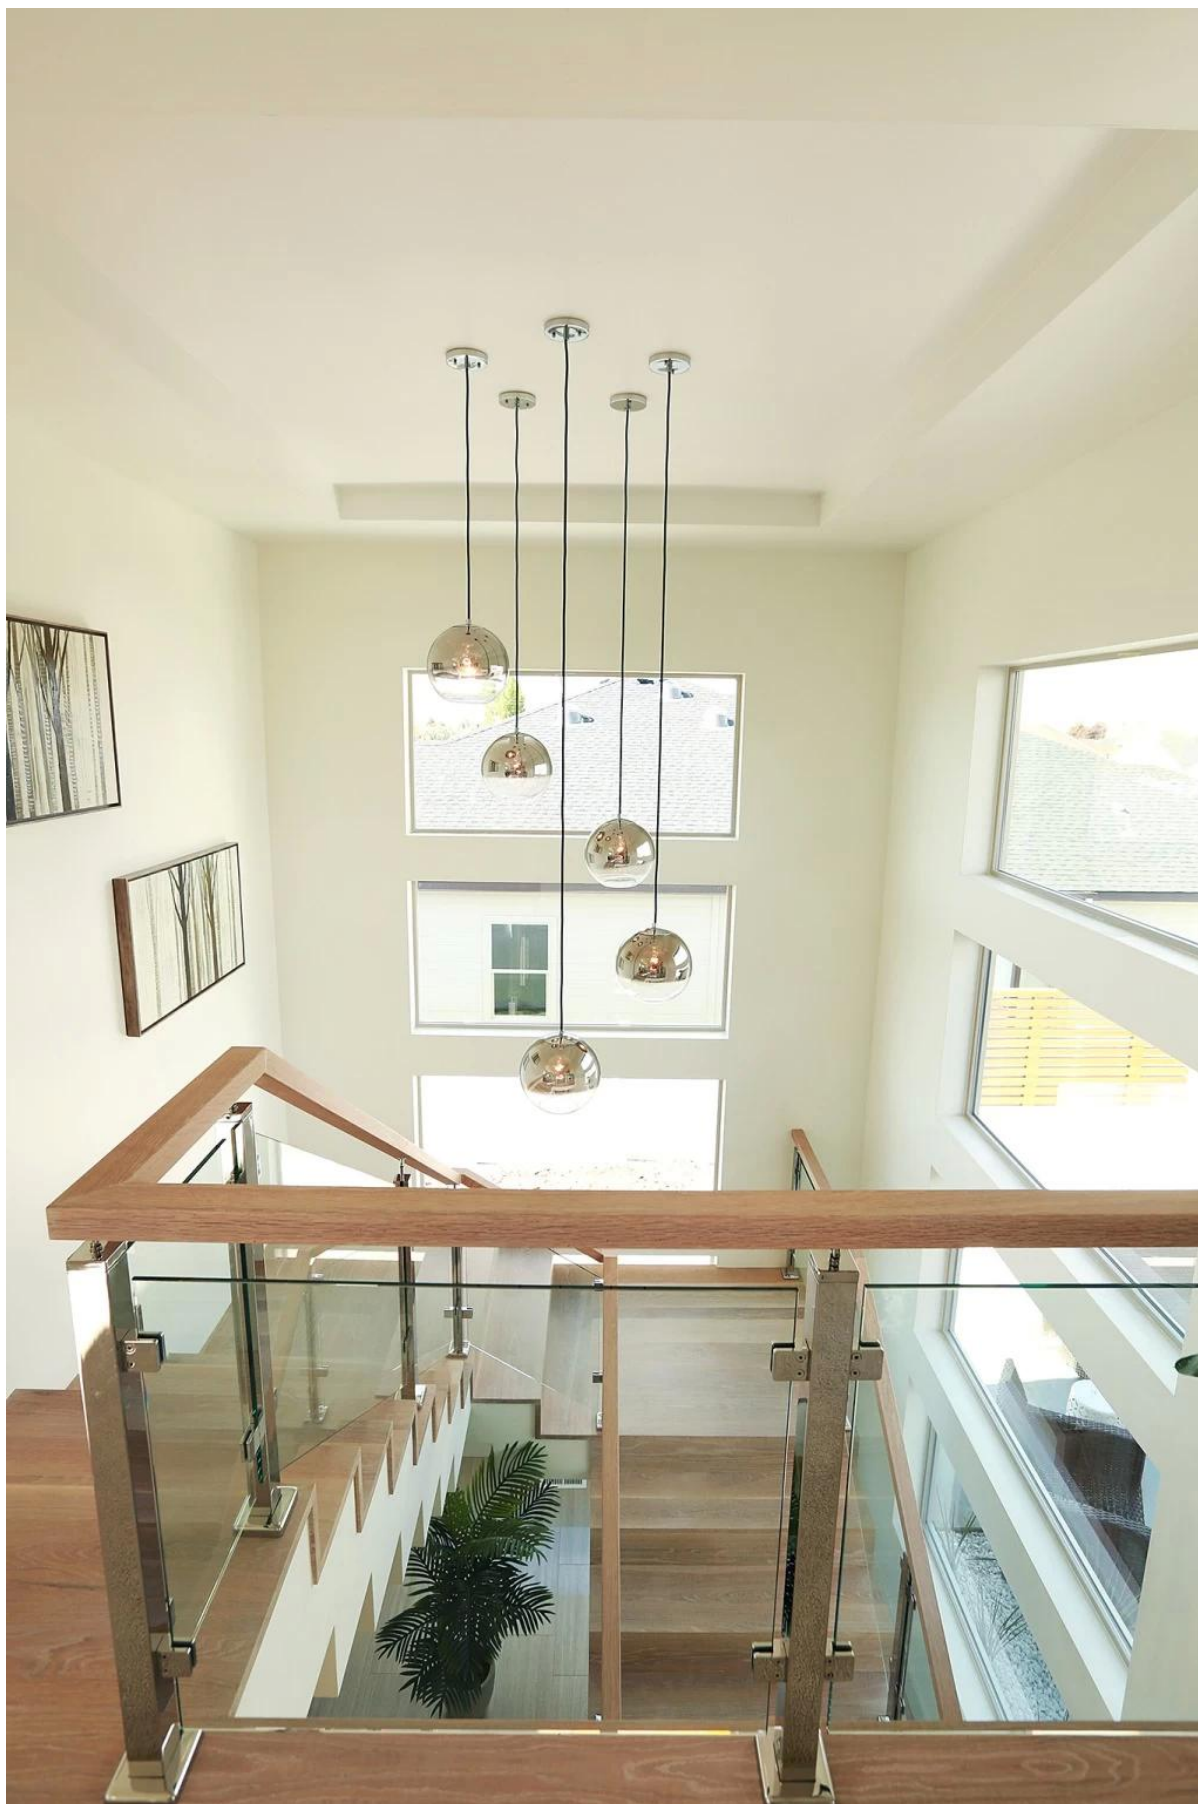

Παρακαλώ επικοινωνήστε μαζί μας για περισσότερες πληροφορίες: