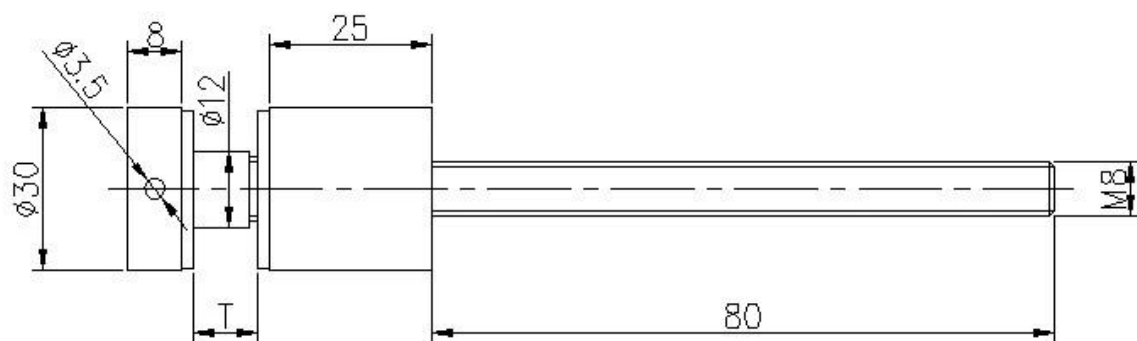

Περιγραφή

- Υλικό: υψηλής ποιότητας κράμα 316 από ανοξείδωτο χάλυβα, ή σύμφωνα με τις απαιτήσεις σας
- Φινίρισμα: βουρτσισμένο ή γυαλισμένο
- Διάμετρος 30mm, 50mm ή σύμφωνα με τις ανάγκες σας
- Διάμετρος οπή 16mm που απαιτείται σε γυαλί
- Για τοποθέτηση σε χάλυβα, σκυρόδεμα ή ξύλινο υπόστρωμα
- Για πάχος γυαλιού: 8-12mm, ή σύμφωνα με τις απαιτήσεις σας
- Περιλαμβάνεται βάση, καπάκι, τοποθέτηση, ροδέλες από καουτσούκ και δακτύλιος.
- Παράδειγμα: διαθέσιμο για έλεγχο της ποσότητας πριν από την τοποθέτηση μιας παραγγελίας

Λεπτομέρειες προϊόντων

Διάτρητη γυάλινη διάμετρος 30 mm (Μοντέλο Αρ. SF-30)

Στιλβωμένη διάμετρος αντανάκλασης 50mm (Μοντέλο No. SF-50)

Έργα προβολής

Γυαλί για εξωτερικό μπαλκόνι

Γυαλί για εσωτερική χρήση

Συσκευασία & Διανομή