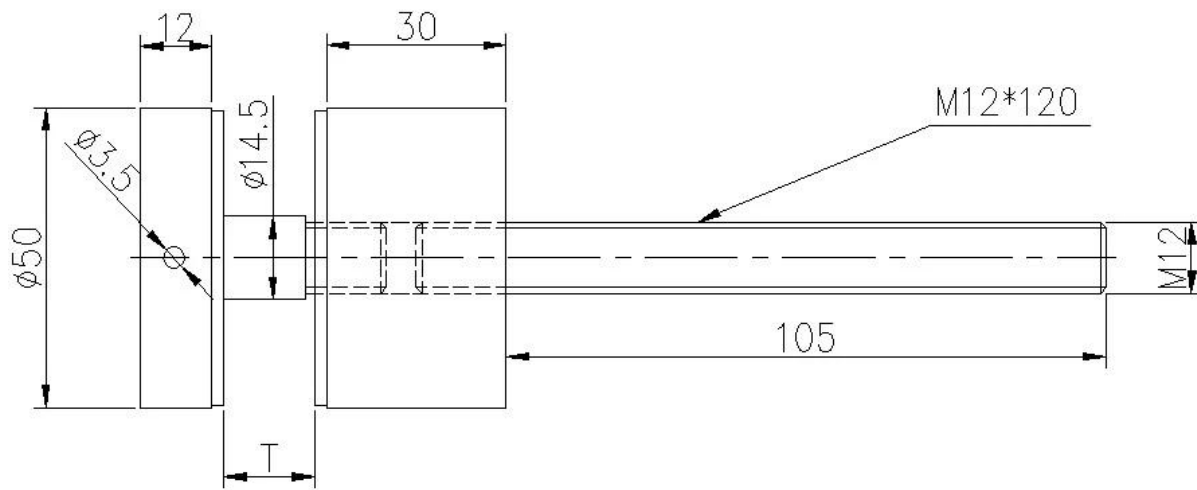

Περιγραφή

- Υλικό: υψηλής ποιότητας κράμα 316 από ανοξείδωτο χάλυβα, ή σύμφωνα με τις απαιτήσεις σας
- Φινίρισμα: βουρτσισμένο ή γυαλισμένο
- Διάμετρος 30mm, 50mm ή σύμφωνα με τις ανάγκες σας
- Διάμετρος οπή 16mm που απαιτείται σε γυαλί
- Για τοποθέτηση σε χάλυβα, σκυρόδεμα ή ξύλινο υπόστρωμα
- Για πάχος γυαλιού: 8-12mm, ή σύμφωνα με τις απαιτήσεις σας
- Περιλαμβάνεται βάση, καπάκι, τοποθέτηση, ροδέλες από καουτσούκ και δακτύλιος.
- Παράδειγμα: διαθέσιμο για έλεγχο της ποσότητας πριν από την τοποθέτηση μιας παραγγελίας

Λεπτομέρειες προϊόντων

Διάτρητη γυάλινη διάμετρος 30 mm (Μοντέλο Αρ. SF-30)

Στιλβωμένη διάμετρος αντανάκλασης 50mm (Μοντέλο No. SF-50)

Έργα προβολής

Γυαλί για εξωτερικό μπαλκόνι

Γυαλί για εσωτερική χρήση

Συσκευασία & Διανομή