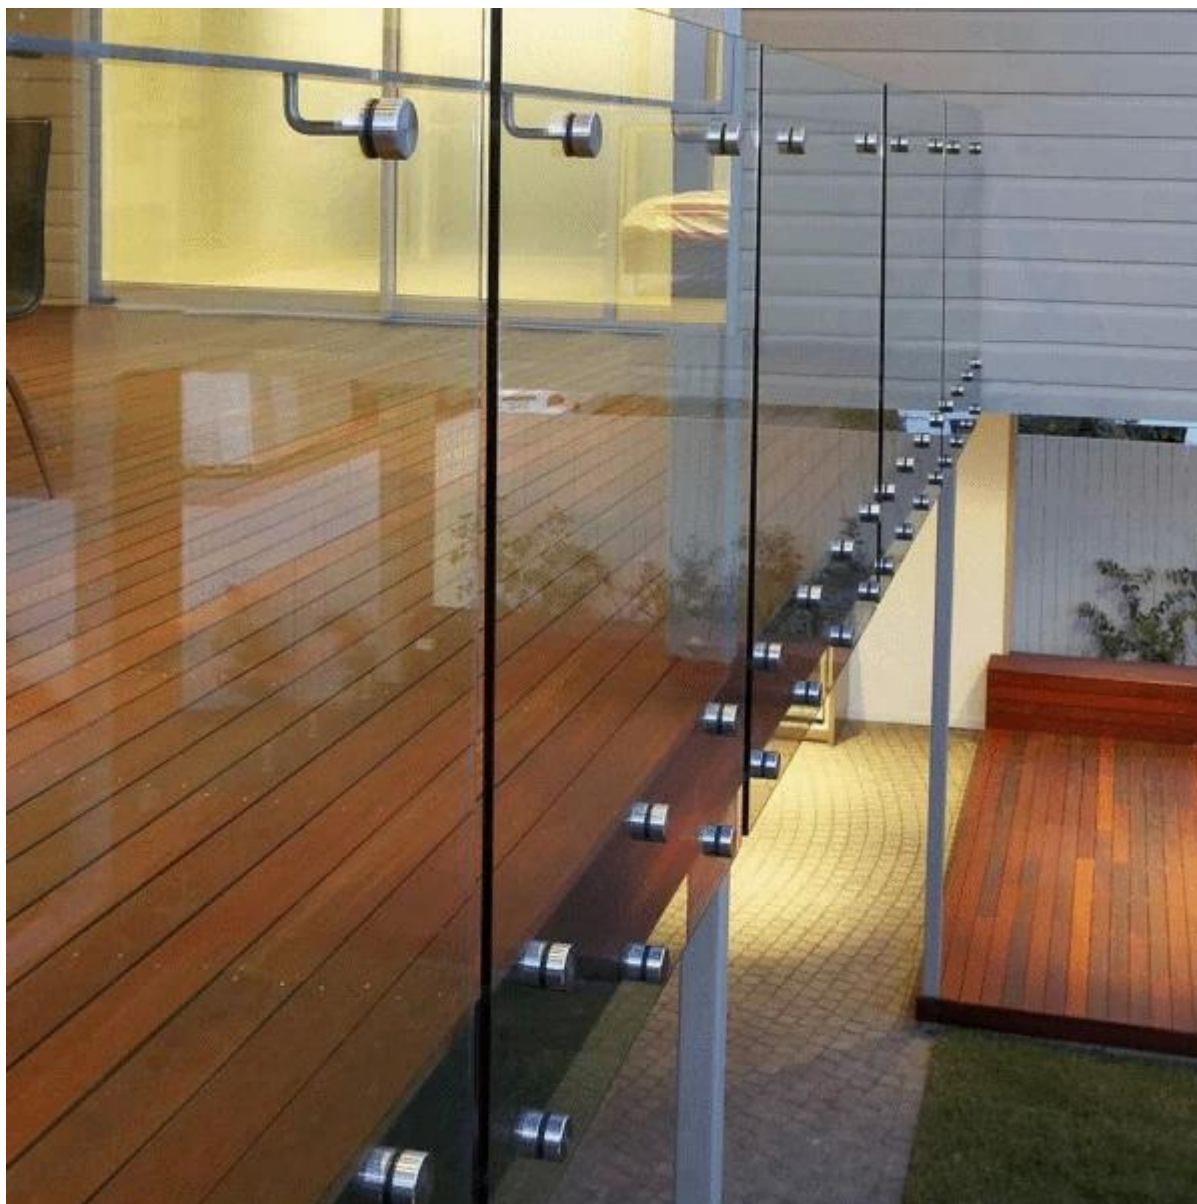

Περιγραφή

- Υλικό: υψηλής ποιότητας κράμα 316 από ανοξείδωτο χάλυβα, ή σύμφωνα με τις απαιτήσεις σας
- Φινίρισμα: βουρτσισμένο ή γυαλισμένο
- Διάμετρος 30mm, 50mm ή σύμφωνα με τις ανάγκες σας
- Διάμετρος οπή 16mm που απαιτείται σε γυαλί
- Για τοποθέτηση σε χάλυβα, σκυρόδεμα ή ξύλινο υπόστρωμα
- Για πάχος γυαλιού: 8-12mm, ή σύμφωνα με τις απαιτήσεις σας
- Περιλαμβάνεται βάση, καπάκι, τοποθέτηση, ροδέλες από καουτσούκ και δακτύλιος.
- Παράδειγμα: διαθέσιμο για έλεγχο της ποσότητας πριν από την τοποθέτηση μιας παραγγελίας

Λεπτομέρειες προϊόντων

Διάτρητη γυάλινη διάμετρος 30 mm (Μοντέλο Αρ. SF-30)

Στιλβωμένη διάμετρος αντανάκλασης 50mm (Μοντέλο No. SF-50)

Έργα προβολής

Γυαλί για εξωτερικό μπαλκόνι

Γυαλί για εσωτερική χρήση

Συσκευασία & Διανομή