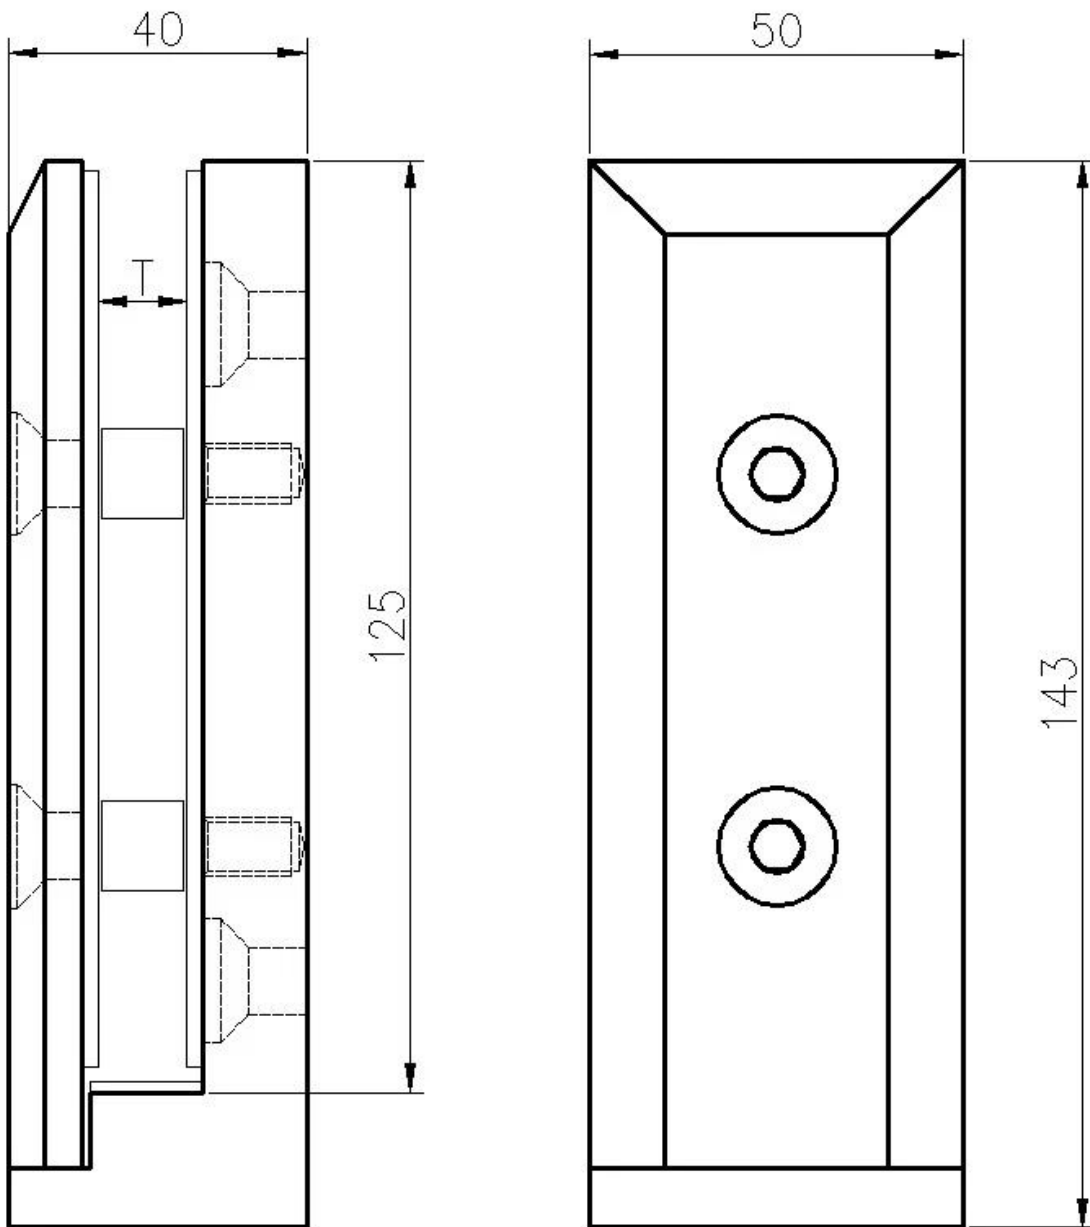

Fascia Glass Spigot Destails

1) Fascia γυαλί πυροβολούν πραγματικές φωτογραφίες πυροβολισμό

2) Μέγεθος κοχλία γυαλιού Fascia

3) Σχέδιο γυαλιού Fascia

Συσκευασία ασφαλείας γυαλί

1. Ένα κομμάτι σε μια τσάντα φούσκα, στη συνέχεια σε ένα λευκό κιβώτιο.
12 τεμάχια σε ένα χαρτοκιβώτιο από χαρτόνι.
2. Συσκευασία ως απαίτηση πελατών.