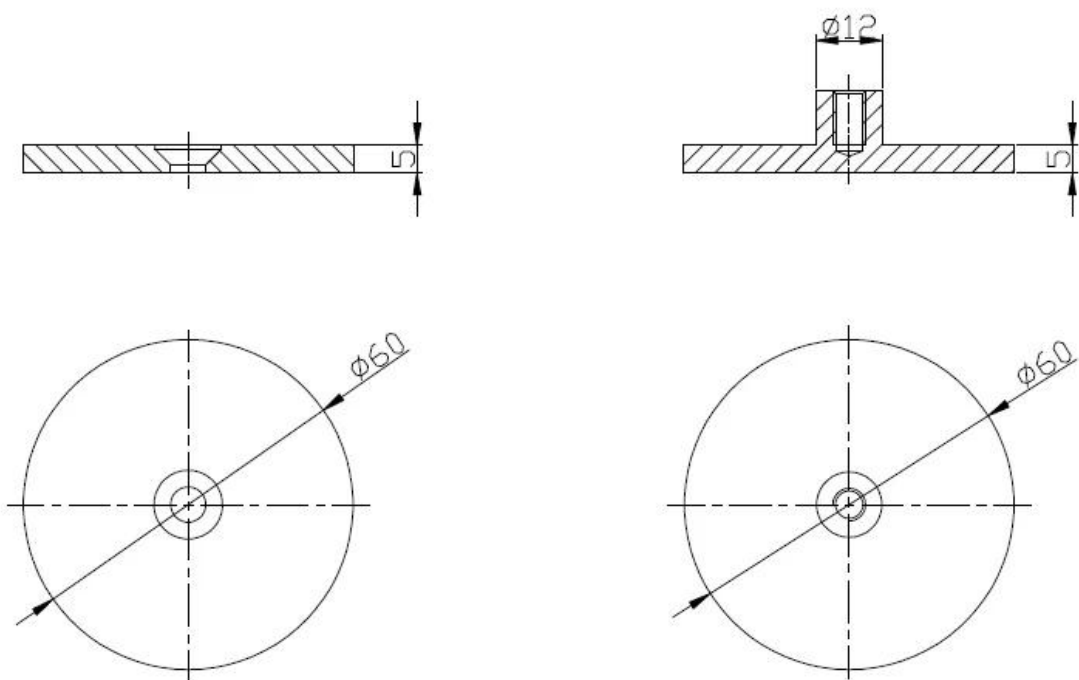

1.Description

--Model Αριθ .: CB-60

--Glass Στον κάτοχο γυαλί

--Size: Φ60mm

--για Γυαλί πάχους: 8-12mm

εικόνα 2. Προϊόν

3.Project show

3.Delivery & amp? Συσκευασία