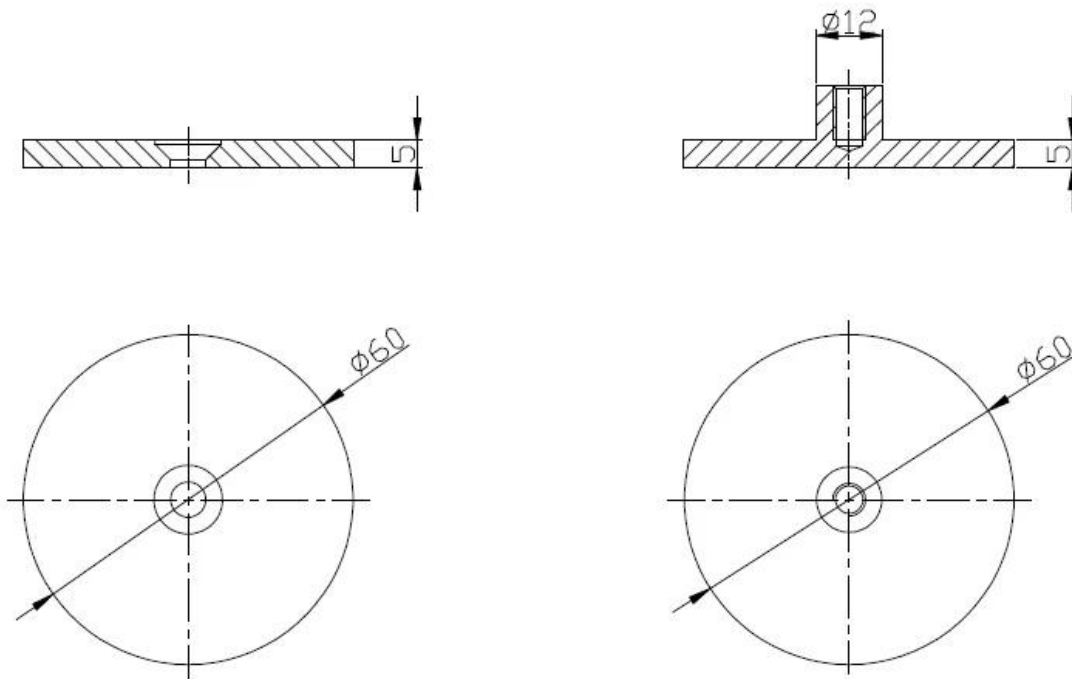

1.Description

--Model Αριθ .: CB-60

--Glass Στον κάτοχο γυαλί

--Size: Φ60mm

--για Γυαλί πάχους: 8-12mm

εικόνα 2. Προϊόν

3.Project show

3.Delivery & amp? Συσκευασία