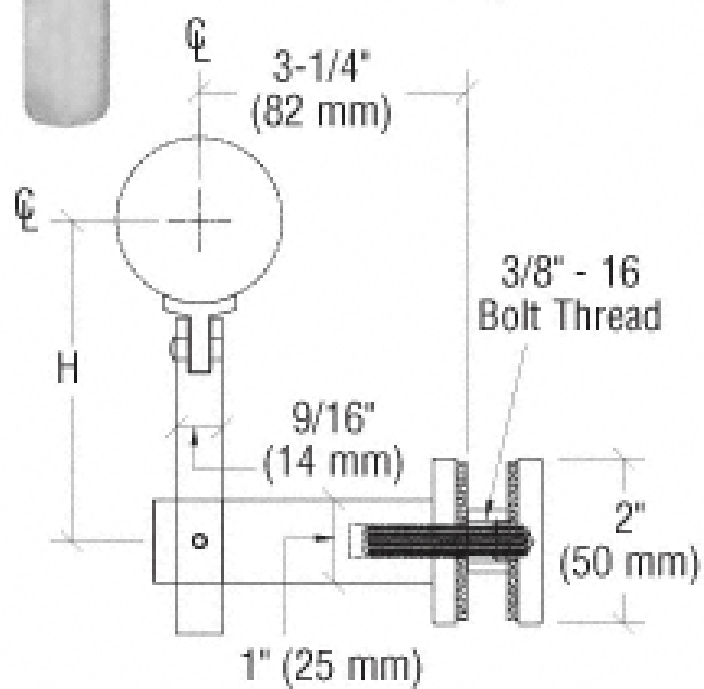

Προσδιορισμός

- Κεφαλίδα ρυθμιζόμενης βάσης χειρολαβής **P707**
- Εξοπλισμένο από ανοξείδωτο χάλυβα 316 (διαθέσιμο από ανοξείδωτο ατσάλι 304)
- Φινίρισμα: γυαλισμένο και βουρτσισμένο τόσο διαθέσιμο
- Χρησιμοποιείται με χειρολαβή για μπαλκονόπορτες Απαιτείται οπή 16 mm σε γυαλί
- Πλάκα προσαρμογέα ραδιού: για τη στήριξη της διαμέτρου 50,8 χιλιοστά σωλήνα χειρολαβής (Η σύμφωνα με την απαίτησή σας)
- Πλάκα προσαρμογής πλακέτας: διαθέσιμο
- Για πάχος γυαλιού: όχι περιορισμένο, ή σύμφωνα με τις απαιτήσεις σας

Λεπτομέρειες προϊόντος

Βουρτσισμένο βραχίονα χειρολαβής

Γυαλισμένο βραχίονα χειρολαβής

Βάση χειρολαβής **P707** μέγεθος

Εργο

Ράβδοι χειρολαβής P707 για εμπορικό κυκλιδωτό γυαλί

Βάση χειρολαβής P707 και [Γυαλί](#) σχέδιο