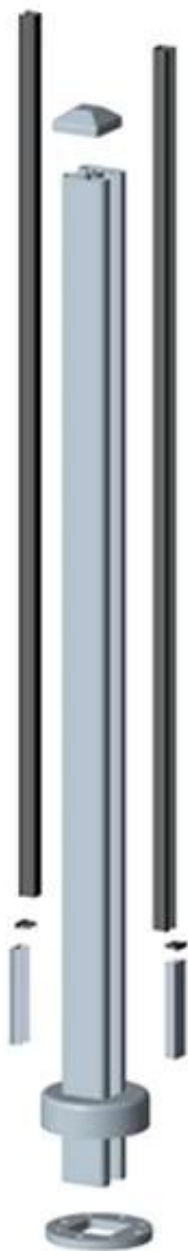

Μπαλκράδες Προφίλ αλουμινίου Post Glass Glass Handrail για γυάλινες κιγκλιδώματα

Αλουμίνιο Θέση ποτήρι κουπαστή spec.

- Υλικό: αλουμίνιο 6063T5
- Φινίρισμα: περιποίηση σκόνης (μαύρο, λευκό, γκρι ή έθιμο χρώμα)
- Διαδιάσταση: τετράγωνη χειρολισθήρα 50x50x13mm / διάμετρος στρογγυλής βαλβίδας χειρολαβής 50x3mm
- Υψηλή: 1000mm, 1100mm ή προσαρμοσμένο ύψος
- Για πάχος γυαλιού: γυαλί 12 mm
- Ενας σύνεργα κουπαστή Θέση συμπεριλαμβανομένου: Βάση πλαστικού και καλύμματος, καπάκι κορυφής, επένδυση από αλουμίνιο μήκους 50mm στο κάτω μέρος, πλαστικό κάθισμα

για γυάλινο κάθισμα, πλαστικό κανάλι

- Διαθέσιμοι τύποι χειρολισθήρων: μισή θέση, μονόδρομη θέση, διπλή κατεύθυνση 45/90/135/180

- δείγμα: διαθέσιμο για έλεγχο ποιότητας και τερματισμό πριν από την παραγγελία

- Εφαρμογή: μπαλκόνι, κατάστρωμα, φράχτη πισίνας, κιγκλιδωτά κουφώματα σκάλας

Πάρε τύπος αλουμίνιο κουπαστή Θέση

Square 1 way

**Square 2 way
180 degree**

**Square 2 way
135 degree**

**Square 2 way
90 degree**

Γύρος τύπος αλουμίνιο κουπαστή Θέση

Round 1 way

**Round 2 way
180 degree**

**Round 2 way
135 degree**

**Round 2 way
90 degree**

Ενας σύνεργα αλουμίνιο κουπαστή Θέση

Αλουμίνιο κουπαστή ποτήρι κικκλίδωμα έργο φωτογραφίες