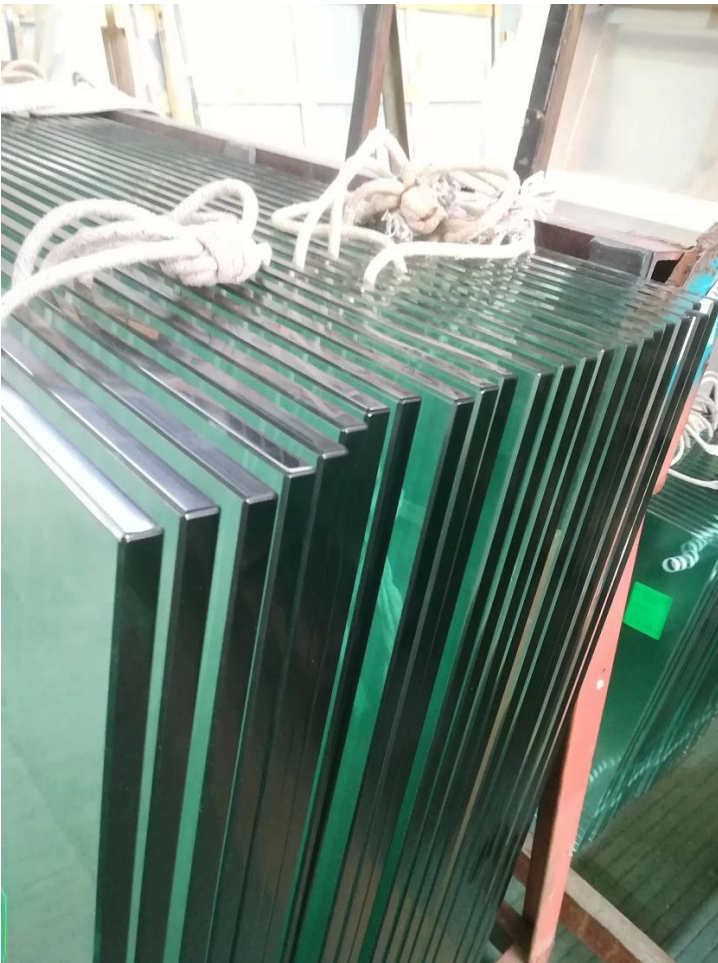

**Μαύρο Ρυθμιζόμενη Frameless ανοξείδωτου χάλυβα Γυαλί τάπα Είδη Αξεσουάρ  
Μπαλκόνι Deck Γυαλί Spigot**

Όνομασία προϊόντος	<b>Μαύρο Ρυθμιζόμενη Frameless ανοξείδωτου χάλυβα Γυαλί τάπα Είδη Αξεσουάρ Μπαλκόνι Deck Γυαλί Spigot</b>
Υλικό	Ανοξείδωτο ατσάλι <b>316</b> ή <b>2205</b>
Φινίρισμα	Satin ματ, καθρέφτη γυαλισμένο ή μαύρο
Για το γυαλί	10-12mm πάχος
Technic	Χύσιμο
Κοχλίας αγκυρώσεως	Συμπεριλαμβανομένου
ΜΟQ	10pcs
Εφαρμογή	Σκαλί / Μπαλκόνι / Είδη / Βεράντα / Κουπαστή
OEM / ODM	Δεκτός
Πληρωμή	T / T? L / C όψεως? Western Union
Διανομή	Ocean Shipping? Air Αποστολές? Express Παράδοση

SBM Spigot είναι ένα δημοφιλές είδος κάτοχος γυαλιού και ένα ποτήρι freamless κικκλίδωμα style.It χρησιμοποιείται ευρέως στην πισίνα και κάποιο σπίτι υψηλής κατηγορίας ή κατοικία, η οποία μπορεί να σας προσφέρει μια ανοικτή και άνετο οπτικό πεδίο. Σχετικά με την εγκατάσταση, είναι εύκολο να διορθώσετε το γυαλί σφίγγοντας τις βίδες.

**ΣαφήφωτογραφίεςΓιαοεπιφάνειαθεραπευτική αγωγή:**

**Γυάλινα κάγκελα Spigot:**

**Γυαλί Μεντεσέδες:**

**Γυαλί Σφικκτήρες:**

**Των πάνελ Γυαλί ασφαλείας:**

**Φωτογραφίες του έργου:**

**Καλώς ήρθατε να επικοινωνήσετε μαζί μας για περισσότερες λεπτομέρειες:**