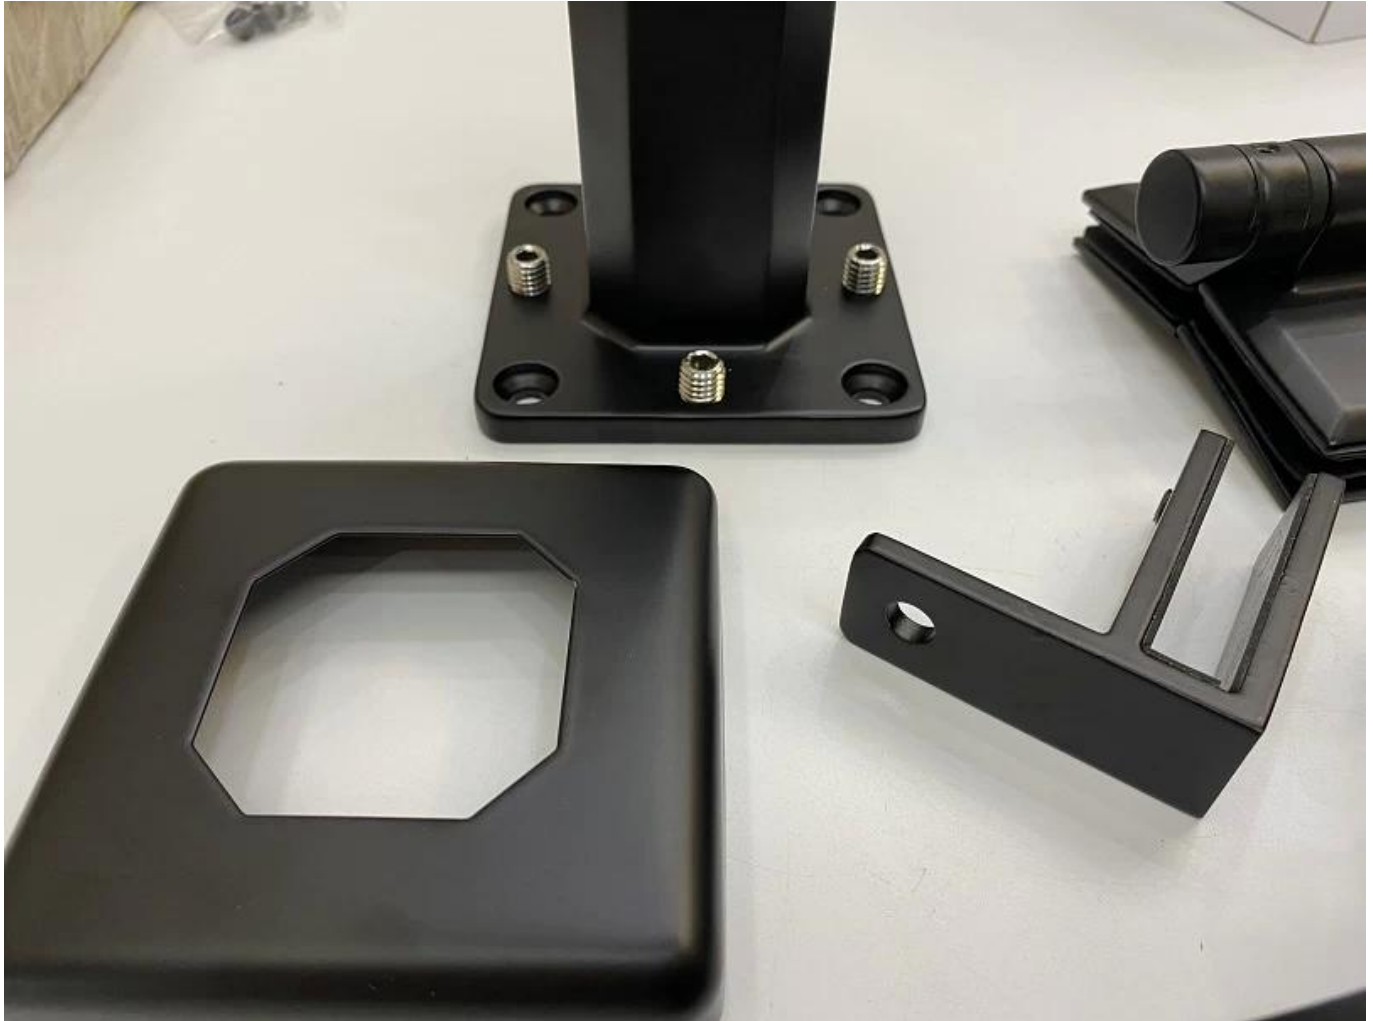

**Μαύρο Ρυθμιζόμενη Frameless ανοξείδωτου χάλυβα Γυαλί τάπα Είδη Αξεσουάρ  
Μπαλκόνι Deck Γυαλί Spigot**

Όνομασία προϊόντος	<b>Μαύρο Ρυθμιζόμενη Frameless ανοξείδωτου χάλυβα Γυαλί τάπα Είδη Αξεσουάρ Μπαλκόνι Deck Γυαλί Spigot</b>
Υλικό	Ανοξείδωτο ατσάλι <b>316</b> ή <b>2205</b>
Φινίρισμα	Satin ματ, καθρέφτη γυαλισμένο ή μαύρο
Για το γυαλί	10-12mm πάχος
Technic	Χύσιμο
Κοχλίας αγκυρώσεως	Συμπεριλαμβανομένου
ΜΟQ	10pcs
Εφαρμογή	Σκαλί / Μπαλκόνι / Είδη / Βεράντα / Κουπαστή
OEM / ODM	Δεκτός
Πληρωμή	T / T? L / C όψεως? Western Union
Διανομή	Ocean Shipping? Air Αποστολές? Express Παράδοση

SBM Spigot είναι ένα δημοφιλές είδος κάτοχος γυαλιού και ένα ποτήρι freamless κικκλίδωμα style.It χρησιμοποιείται ευρέως στην πισίνα και κάποιο σπίτι υψηλής κατηγορίας ή κατοικία, η οποία μπορεί να σας προσφέρει μια ανοικτή και άνετο οπτικό πεδίο. Σχετικά με την εγκατάσταση, είναι εύκολο να διορθώσετε το γυαλί σφίγγοντας τις βίδες.

**ΣαφήφωτογραφίεςΓιαοεπιφάνειαθεραπευτική αγωγή:**

**Γυάλινα κάγκελα Spigot:**

**Γυαλί Μεντεσέδες:**

**Γυαλί Σφικκτήρες:**

**Των πάνελ Γυαλί ασφαλείας:**

**Φωτογραφίες του έργου:**

**Καλώς ήρθατε να επικοινωνήσετε μαζί μας για περισσότερες λεπτομέρειες:**