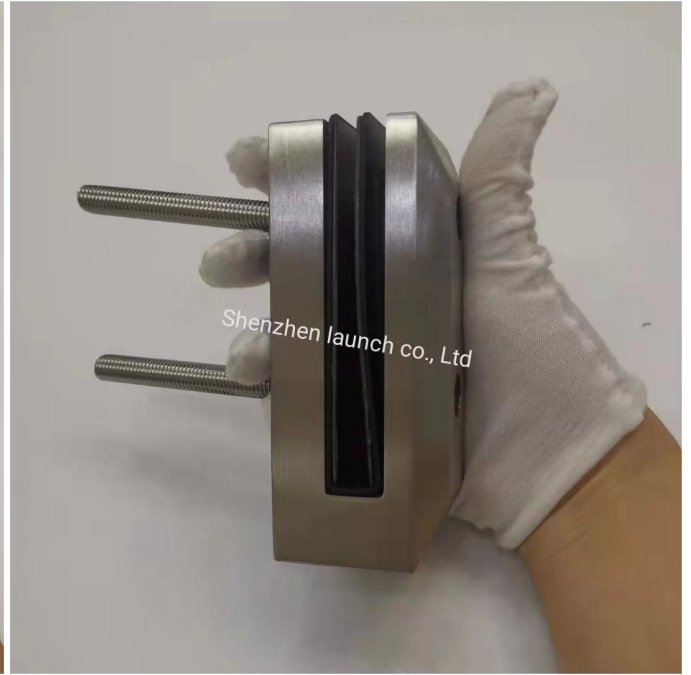

## Από ανοξείδωτο χάλυβα πλευρική τριβή τοποθετημένη έξυπνο γυάλινο καπέλο

### ΠροϊόνΟι προδιαγραφές για την τοποθέτηση πλευρικών τοίχων τριβής τοποθετημένου γυαλιού

Όνομασία προϊόντος	Τοποθέτηση πλευρικού τοίχου τοποθετημένο τοίχο τοποθετημένο Smart γυαλί Spigot
Υλικό	Duplex 2205 από ανοξείδωτο χάλυβα
Επιφάνεια φινίρισμα	Καθρέφτης γυαλισμένο, σατέν βουρτσισμένο, ματ μαύρο
Γυάλινο πάχος	8-13,52mm, γυαλί χωρίς τρύπα
Μεγέθη	Σύμφωνα με το σχέδιο
Εφαρμογή	Μπαλκόνι κιγκλίδωμα, κιγκλίδωμα καταστρώματος κ.λπ.
Μοq	10pcs

### ΠροϊόνΕμφάνιση για πλευρικό τοίχο τριβής τοποθετημένο τοίχο τοποθετημένο smart γυαλί spigot

ΤΕΧΝΙΚΟ ΣΧΕΔΙΟ ΓΙΑ ΤΗΝ ΚΑΤΑΠΟΛΕΜΗΣΗ ΤΡΟΦΟΔΟΣΙΑΣ ΤΟΥ ΠΡΟΣΩΠΟΥ ΤΕΛΤΙΟΥ

Συσκευασία και μαζική παραγωγή για την τριβή πλευρική τοποθεσία τοίχο τοποθετημένο Smart γυαλί Spigot