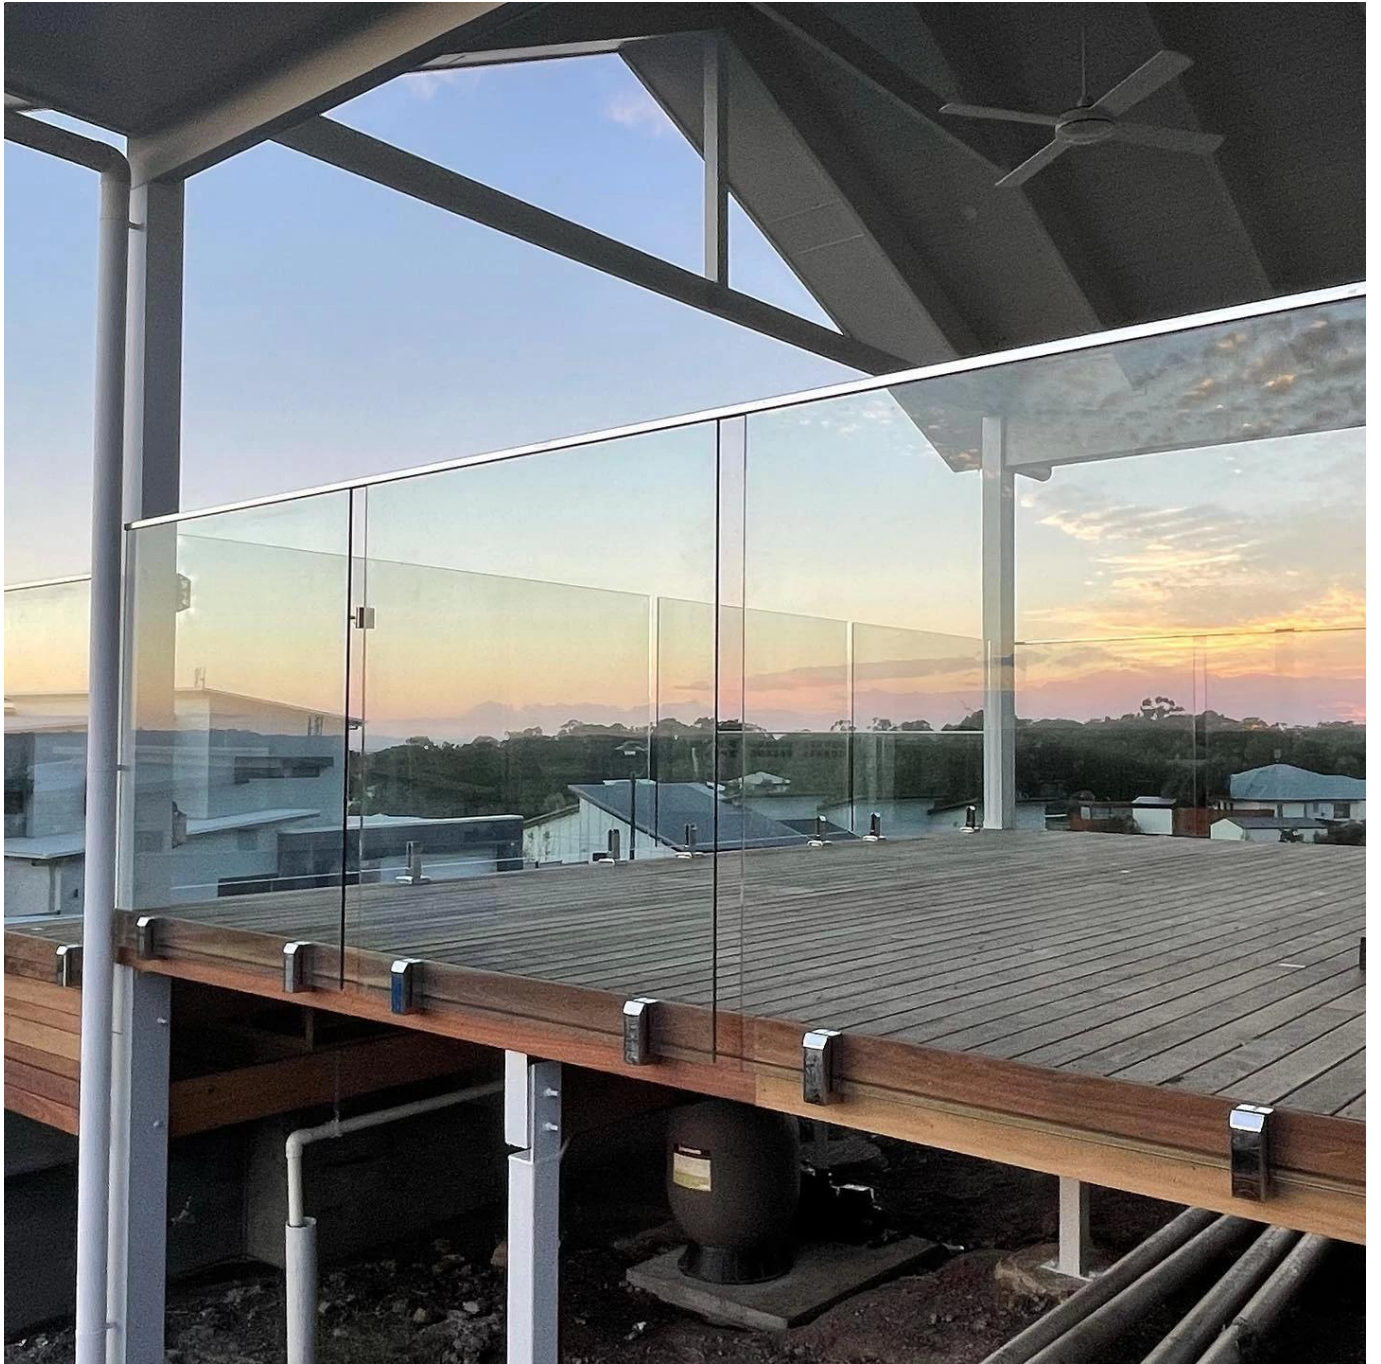

## Από ανοξείδωτο χάλυβα πλευρική τριβή τοποθετημένη έξυπνο γυάλινο καπέλο

### ΠροϊόνΟι προδιαγραφές για την τοποθέτηση πλευρικών τοίχων τριβής τοποθετημένου γυαλιού

Όνομασία προϊόντος	Τοποθέτηση πλευρικού τοίχου τοποθετημένο τοίχο τοποθετημένο Smart γυαλί Spigot
Υλικό	Duplex 2205 από ανοξείδωτο χάλυβα
Επιφάνεια φινίρισμα	Καθρέφτης γυαλισμένο, σατέν βουρτσισμένο, ματ μαύρο
Γυάλινο πάχος	8-13,52mm, γυαλί χωρίς τρύπα
Μεγέθη	Σύμφωνα με το σχέδιο
Εφαρμογή	Μπαλκόνι κιγκλίδωμα, κιγκλίδωμα καταστρώματος κ.λπ.
Μοq	10pcs

### ΠροϊόνΕμφάνιση για πλευρικό τοίχο τριβής τοποθετημένο τοίχο τοποθετημένο smart γυαλί spigot

ΤΕΧΝΙΚΟ ΣΧΕΔΙΟ ΓΙΑ ΤΗΝ ΚΑΤΑΠΟΛΕΜΗΣΗ ΤΡΟΦΟΔΟΣΙΑΣ ΤΟΥ ΠΡΟΣΩΠΟΥ ΤΕΛΤΙΟΥ

Συσκευασία και μαζική παραγωγή για την τριβή πλευρική τοποθεσία τοίχο τοποθετημένο Smart γυαλί Spigot

Εμφάνιση έργου για την τοποθέτηση πλευρικών τοίχων τριβής τοποθετημένο Smart γυαλί Spigot