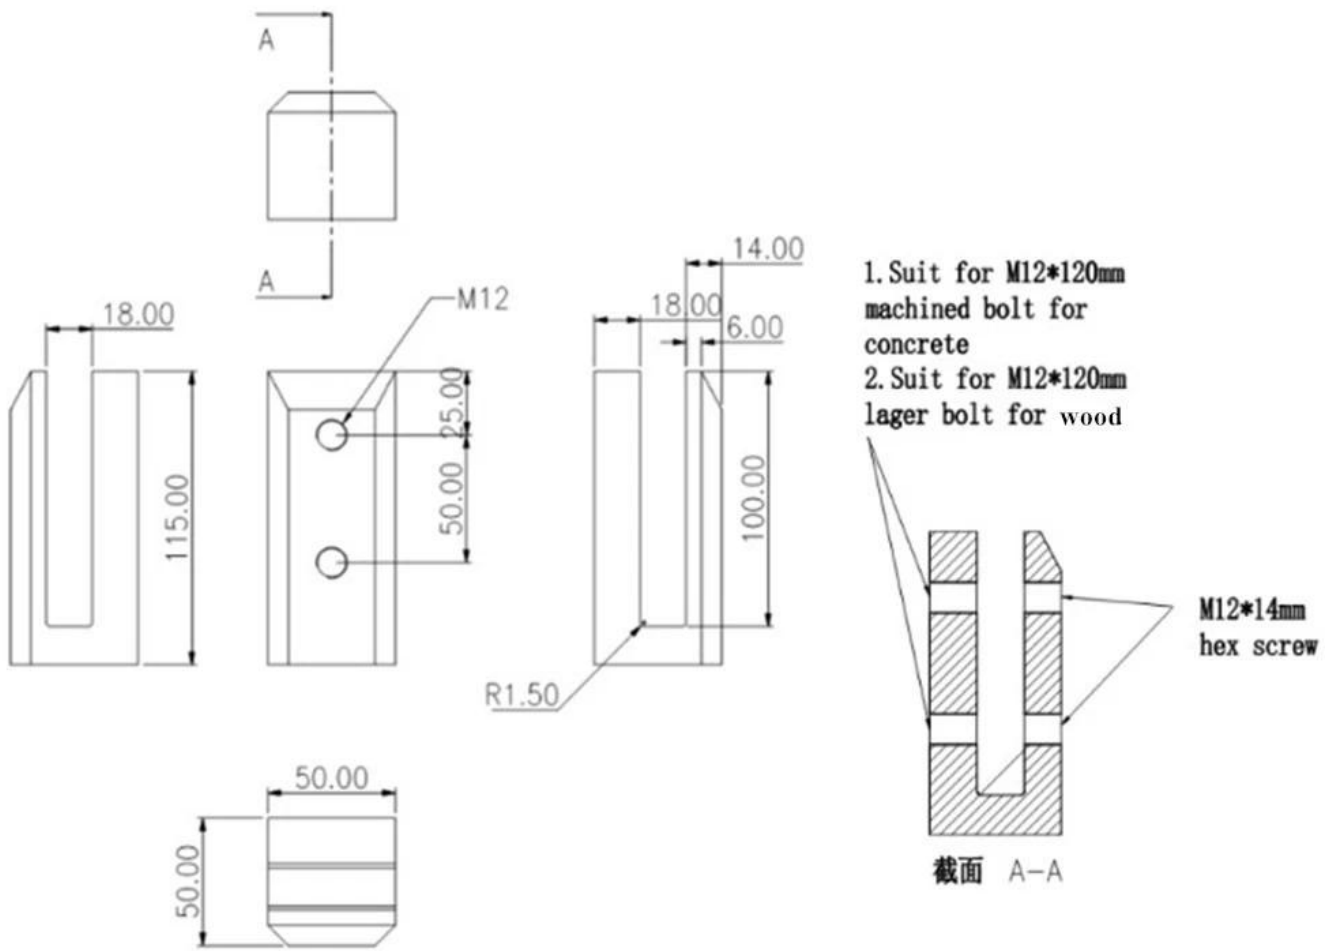

### ΠροϊόνΟι προδιαγραφές για την τοποθέτηση πλευρικών τοίχων τριβής τοποθετημένου γυαλιού

Όνομασία προϊόντος	Τοποθέτηση πλευρικού τοίχου τοποθετημένο τοίχο τοποθετημένο Smart γυαλί Spigot
Υλικό	Duplex 2205 από ανοξείδωτο χάλυβα
Επιφάνεια φινίρισμα	Καθρέφτης γυαλισμένο, σατέν βουρτσισμένο, ματ μαύρο
Γυάλινο πάχος	8-13,52mm, γυαλί χωρίς τρύπα
Μεγέθη	Σύμφωνα με το σχέδιο
Εφαρμογή	Μπαλκόνι κιγκλίδωμα, κιγκλίδωμα καταστρώματος κ.λπ.
Μοq	10pcs

### ΠροϊόνΕμφάνιση για πλευρικό τοίχο τριβής τοποθετημένο τοίχο τοποθετημένο smart γυαλί spigot

ΤΕΧΝΙΚΟ ΣΧΕΔΙΟ ΓΙΑ ΤΗΝ ΚΑΤΑΠΟΛΕΜΗΣΗ ΤΡΟΦΟΔΟΣΙΑΣ ΤΟΥ ΠΡΟΣΩΠΟΥ ΤΕΛΤΙΟΥ

Συσκευασία και μαζική παραγωγή για την τριβή πλευρική τοποθεσία τοίχο τοποθετημένο Smart γυαλί Spigot