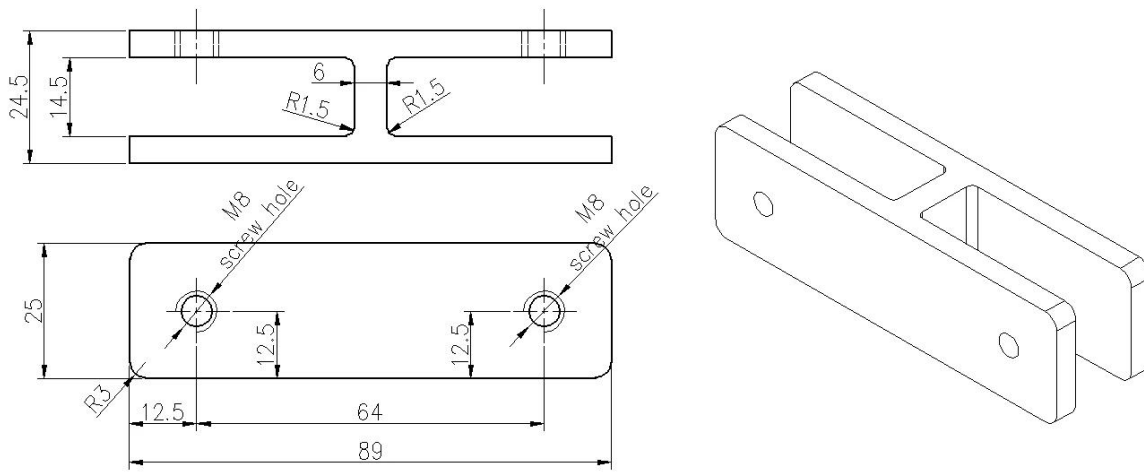

Μαύρη επίστρωση σκόνης 304/316 από ανοξείδωτο χάλυβα γυάλινους σφιγκτήρες 180 μοιρών που χρησιμοποιούνται για γυάλινα κάγκελα.

1) Χαρακτηριστικά γυάλινων σφιγκτήρων 180 μοιρών-

Αριθμός Μοντέλου.	CB-180B
Υλικό	304/316 ανοξείδωτο ατσάλι
Φινίρισμα	επίστρωση σκόνης μαύρου χρώματος
Πάχος γυαλιού	10mm-12mm

2) Φωτογραφία / Σχέδιο για γυάλινο σφιγκτήρα 180 μοιρών-

Διατίθενται άλλα σχέδια γυάλινων σφιγκτηρών -

Γυάλινος σφιγκτήρας 180 μοιρών, BC-80 * 35

Γυάλινος σφιγκτήρας 180 μοιρών, BC-60

Γυάλινος σφινγκτήρας 90 μοιρών CB-90