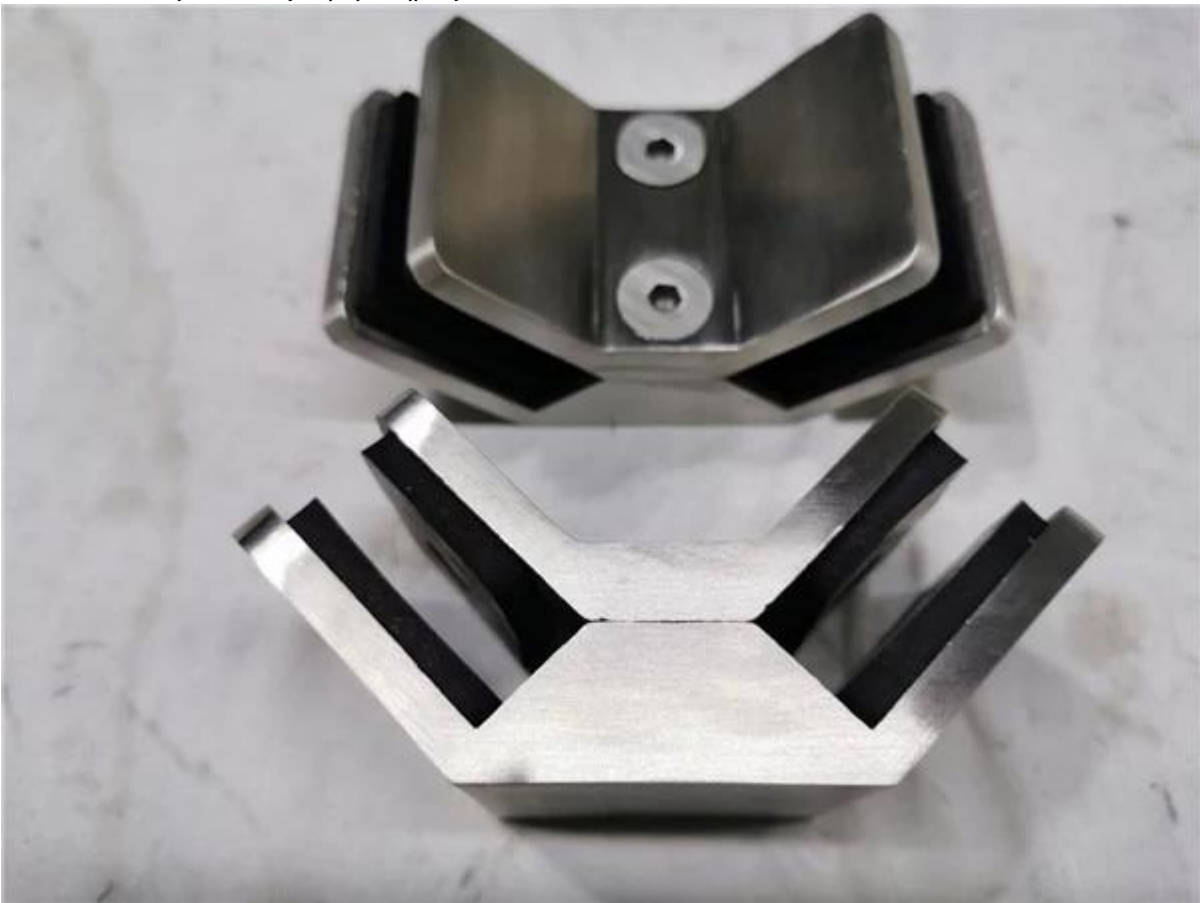

90 DEGREE γυάλινος σφιγκτήρας PV-90

Για λεπτομέρειες τιμής, νιώστε να επικοινωνήσετε μαζί μας τώρα -
CELIA CHEN