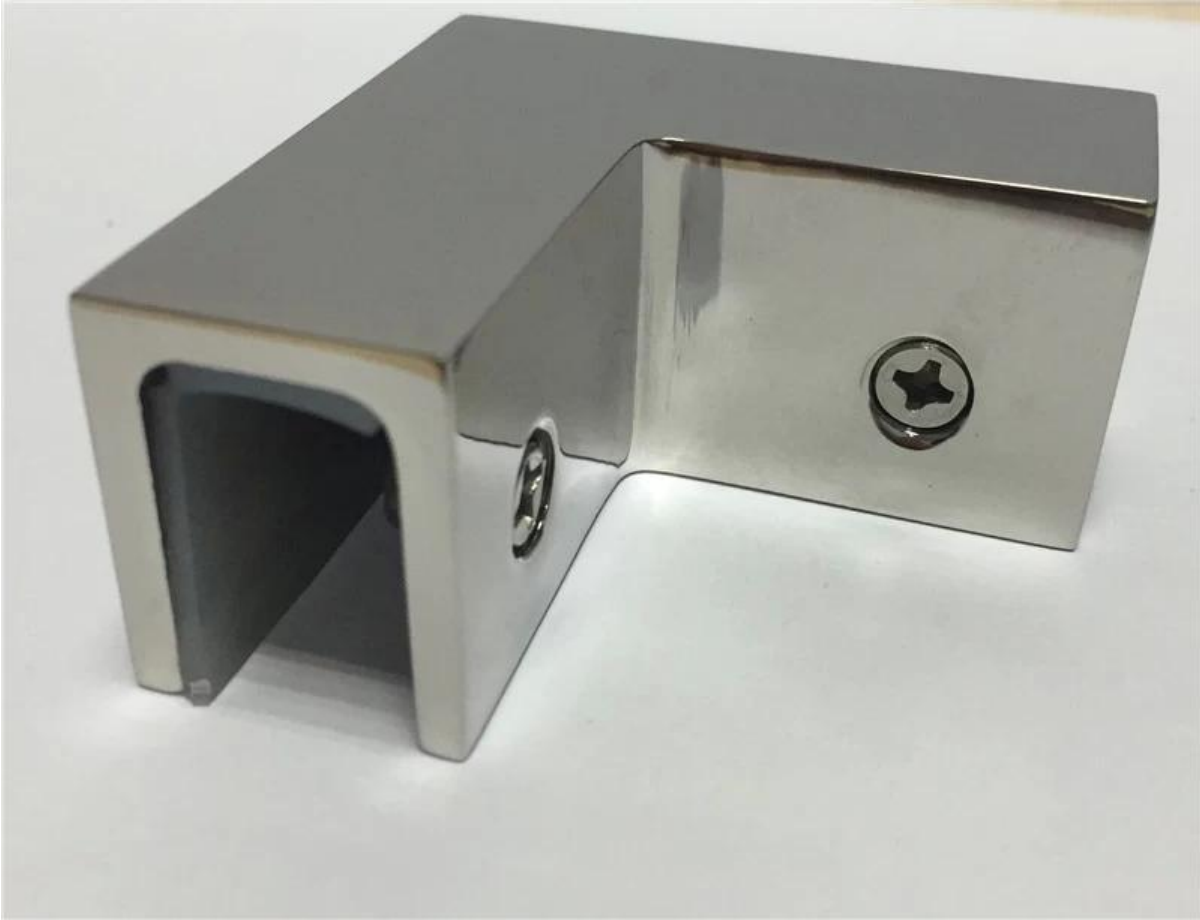

Μαύρη επίστρωση σκόνης 304/316 από ανοξείδωτο χάλυβα γυάλινους σφιγκτήρες 180 μοιρών που χρησιμοποιούνται για γυάλινα κάγκελα.

1) Χαρακτηριστικά γυάλινων σφιγκτήρων 180 μοιρών-

Αριθμός Μοντέλου.	CB-180B
Υλικό	304/316 ανοξείδωτο ατσάλι
Φινίρισμα	επίστρωση σκόνης μαύρου χρώματος
Πάχος γυαλιού	10mm-12mm

2) Φωτογραφία / Σχέδιο για γυάλινο σφιγκτήρα 180 μοιρών-

Διατίθενται άλλα σχέδια γυάλινων σφιγκτηρών -

Γυάλινος σφιγκτήρας 180 μοιρών, BC-80 * 35

Γυάλινος σφιγκτήρας 180 μοιρών, BC-60

Γυάλινος σφινγκτήρας 90 μοιρών CB-90