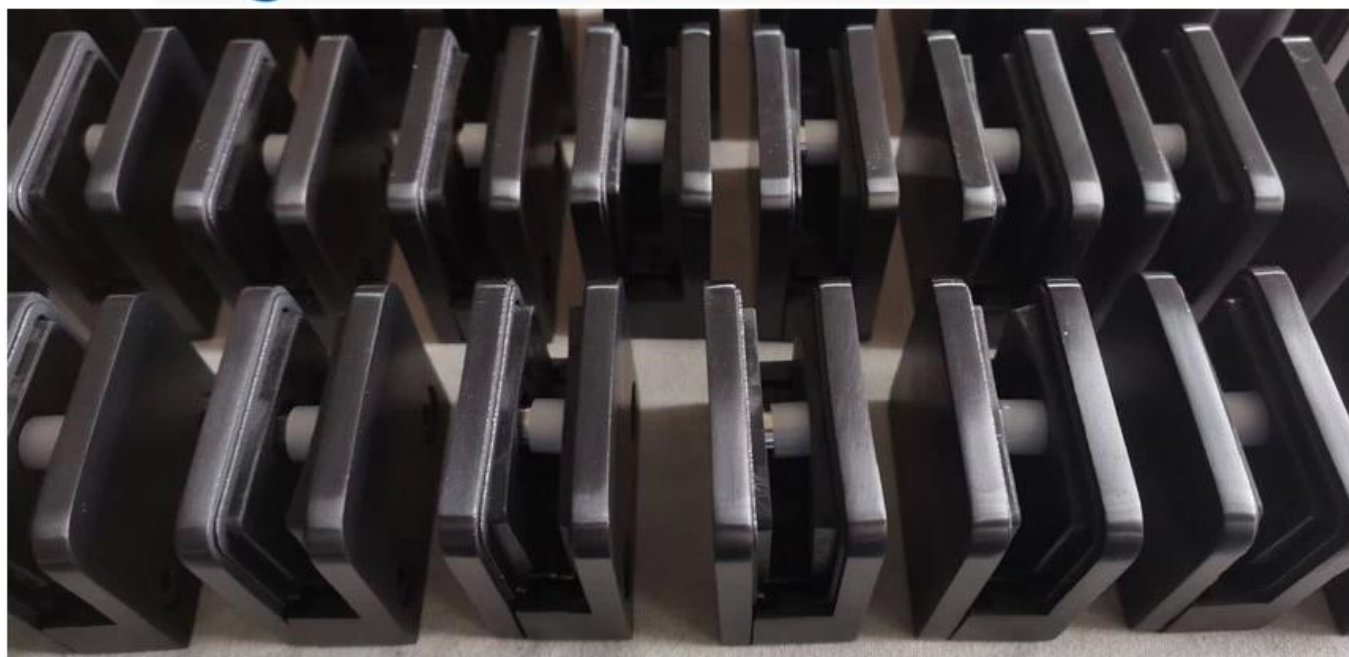

Βουρτσισμένο από ανοξείδωτο χάλυβα επίπεδη βάση τετράγωνο σχεδιασμό γυάλινο σφιγκτήρα για 3/8 "και 1/2" γυαλί

KEBIL 科比奧® **SHENZHEN LAUNCH CO.LTD**
LAUNCH INTERNATIONAL LIMITED

Όνομασία προϊόντος

Βουρτσισμένο από ανοξείδωτο χάλυβα επίπεδη βάση τετράγωνο σχεδιασμό γυάλινο σφιγκτήρα για 3/8 "και 1/2" γυαλί

Μέγεθος

W55 * D55 * T35 (mm)

Γιαποτήριπάχος

3/8 "γυαλί 10mm

Υλικό

Sus304, sus316

Επιφανειακή επεξεργασία

Σατέν βουρτσισμένο, καθρέφτης γυαλισμένο ή ηλεκτρολυμένο

Πακέτο

Μεμονωμένα σε πλαστική σακούλα, τυπικό χαρτοκιβώτιο για εξωτερική συσκευασία

Πιστοποιητικό

ISO 9001-2000

Χρήση	(1) Για χρήση κατασκευής και χειρολισθήρας. (2) Στο εμπορικό κέντρο, σπίτι. Σφιγκτήρες γυαλιού κιγκλίδωμα
Χαρακτηριστικά	Κατασκευασμένο από ανοξείδωτο χάλυβα, όμορφη προοπτική, εύκολη καθαρή, καλή ποιότητα κλπ.
Σχετικές λέξεις-κλειδιά	Γυαλί σφιγκτήρα / από ανοξείδωτο χάλυβα σφιγκτήρα / από ανοξείδωτο χάλυβα σφιγκτήρα / γυάλινο κιγκλιδωτό σφιγκτήρα / γυάλινο κλιπ /
Εφαρμογή	Διακόσμηση, που χρησιμοποιείται ευρέως σε ανοξείδωτο χάλυβα κιγκλιδώματα και χειρολισθήρες. Εσωτερικές ή εξωτερικές διακοσμήσεις.
Ωρα μολύβδου	2-4 εβδομάδες.
Μοq	100 τεμάχια.