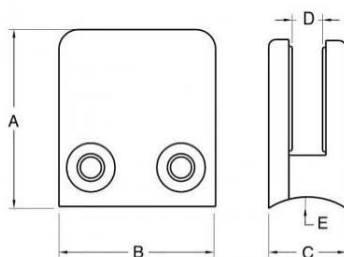

Βούρτσες από ανοξείδωτο χάλυβα τετράγωνο στύλο για τοίχο D για γυαλί 8-10 mm για σχέδια κιγκλιδωμάτων από γυαλί χωρίς πλαίσιο.

1). Διόπτρα. για γυάλινο σφιγκτήρα τετράγωνου στύλου στον τοίχο-

- Διάσταση 44 * 44 * 25 mm
- Πάχος γυαλιού 8-10mm
- 304/316 ανοξείδωτο ατσάλι
- σατέν ή φινίρισμα
- MOQ 10 τεμ
- Μοντέλο # G102

KEBIL 科比奧®

glass clamp

- Item # G102
- For 8-10mm thickness glass

| CODE | A | B | C | D | E |
|------|----|----|----|----|---|
| G102 | 44 | 44 | 25 | 11 | 0 |

2). Φωτογραφίες για γυάλινο σφιγκτήρα τετράγωνου στύλου στον τοίχο D, G102

3 photos Φωτογραφίες έργου από γυαλί σφιγκτήρες από ανοξείδωτο ατσάλι με τετράγωνο στύλο στον τοίχο D για γυαλί 8-10 mm