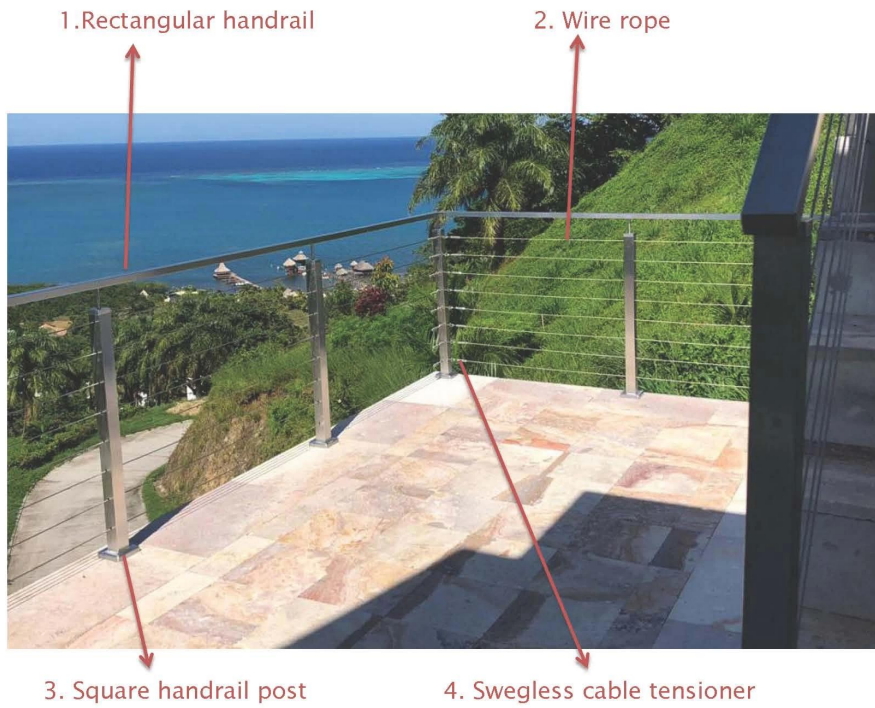

Easy to Install

SHENZHEN LAUNCH CO., LTD

5

2) Τεντωτήρας συρματόσχοινου T804 - απαιτείται υδραυλικό καλυμμένο για σφίξιμο.

3) Ενισχυτής σχοινού καλωδίων T807A - απαιτείται υδραυλικό καλώδιο για σφίξιμο.

Παρέχουμε επίσης και άλλο εξοπλισμό καλωδίων:

- 1) Θέση κιγκλιδώματος κιγκλιδώματος
- 2) Ανοξείδωτο καλώδιο από ανοξείδωτο ατσάλι
- 3) Διαφορετικά σχέδια εντατήρα καλωδίων