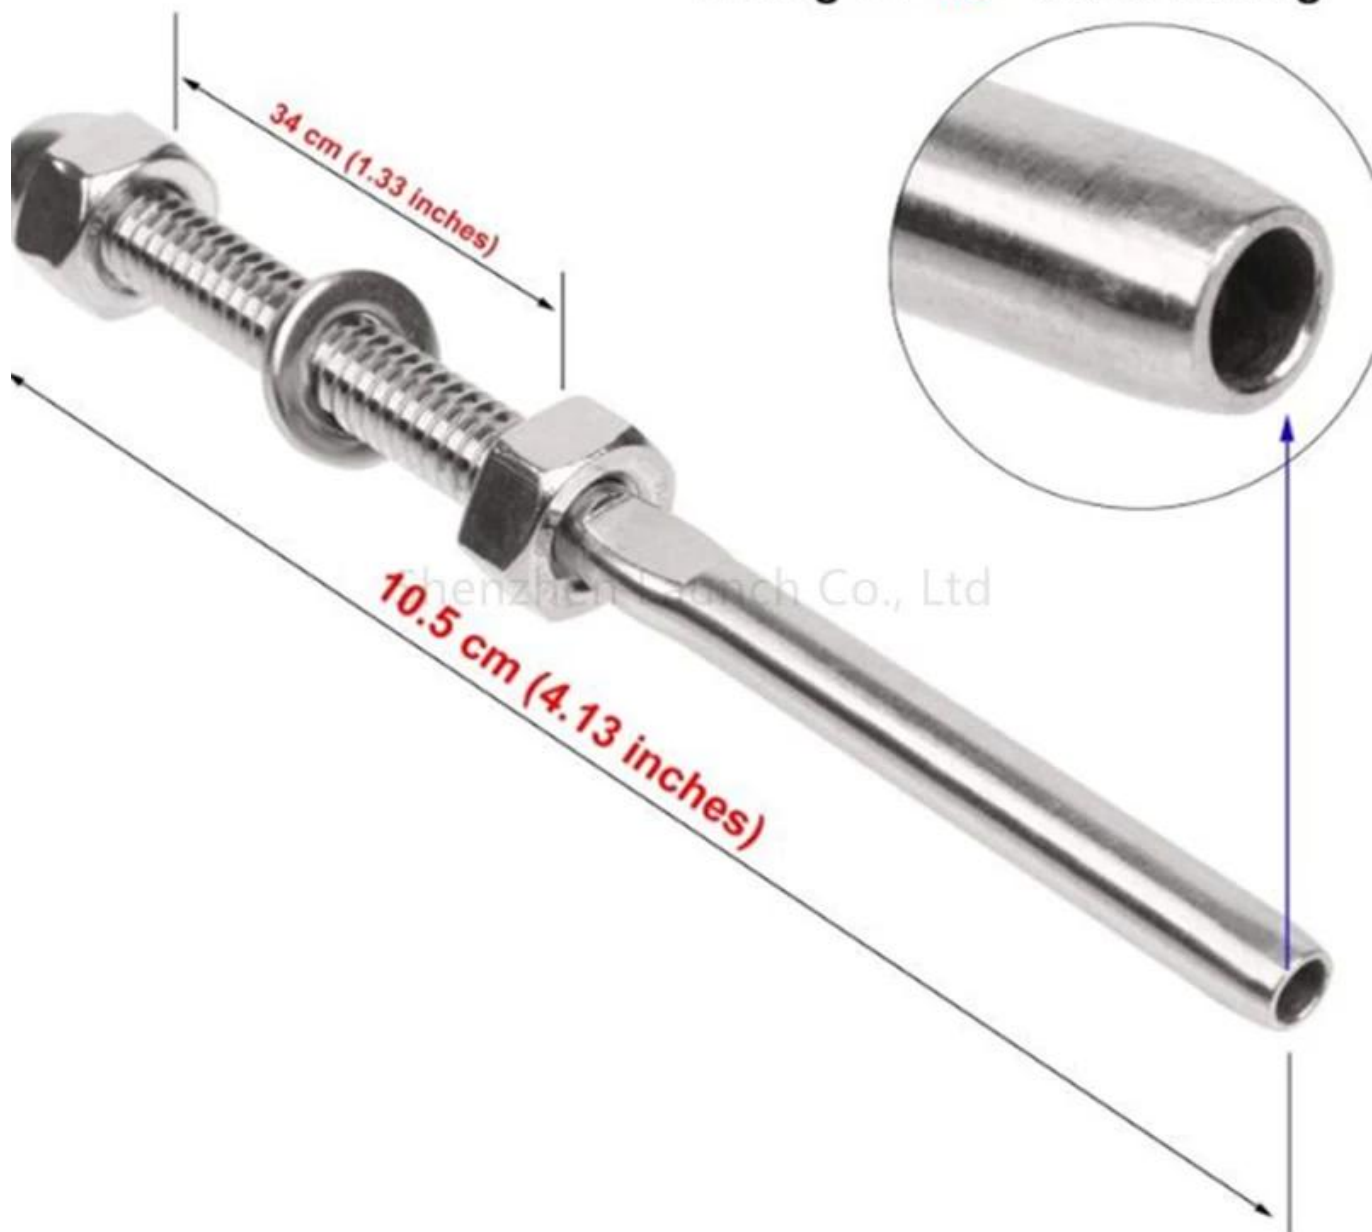

Καλώδιο κιγκλιδωτό κιγκλιδωτό Σπείρωμα Τοποθετημένο τερματικό τερματικό για το καλώδιο 1/8 "Για Σύρμα Σκοινί Καλώδιο Κατάστρωμα Κιγκλίδωμα Συστήματα.

Χαρακτηριστικά-

Για διαμέτρου καλωδίων	1/8 "(3mm)
Τύπος	Τύπος περιστροφής, χρειάζονται υδραυλικά μηχανήματα
Υλικό	304/316 ανοξείδωτο χάλυβα
Φινίρισμα	Σατέν, καθρέφτης, κατεργασμένο φινίρισμα
Μοq	50 τεμ
Ωρα μολύβδου	1-2 εβδομάδες

Φωτογραφίες-

Fitting for 1/8" Cable Railing

Hole to Drill=1/4"

Shenzhen Launch Co., Ltd

Shenzhen [unclear] Co., Ltd