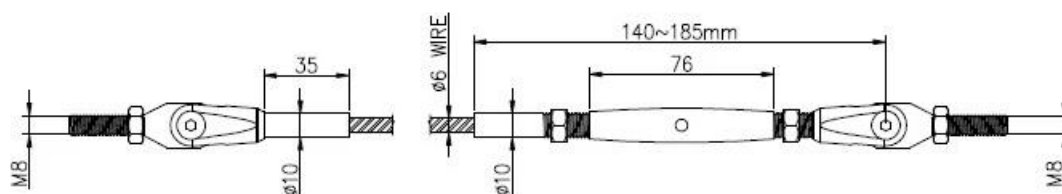

Περιγραφή

--Διαμορφώστε το αριθ. τοποθέτηση T804 καλωδίων

--Υλικό: από ανοξείδωτο χάλυβα 304/316

--Φινίρισμα: καθρέφτη/σατέν

--Για 4-6mm σύρμα σχοινί

--Για τη θέση τόσο ξύλο και ανοξείδωτο ατσάλι

--Βάρος: 215g/ζεύγος

Καλώδιο εντατήρα T803 μέγεθος

Το έργο

από ανοξείδωτο χάλυβα καλώδιο εντατήρα T804 για ξύλο θέση σχεδιασμού

Καλώδιο κιγκλίδωμα εντατήρα T804 για ανοξείδωτο χάλυβα θέση σχεδιασμού

Σας μπορεί να ενδιαφέρονται για τα προϊόντα Associated
Από ανοξείδωτο χάλυβα σχοινί καλωδίων