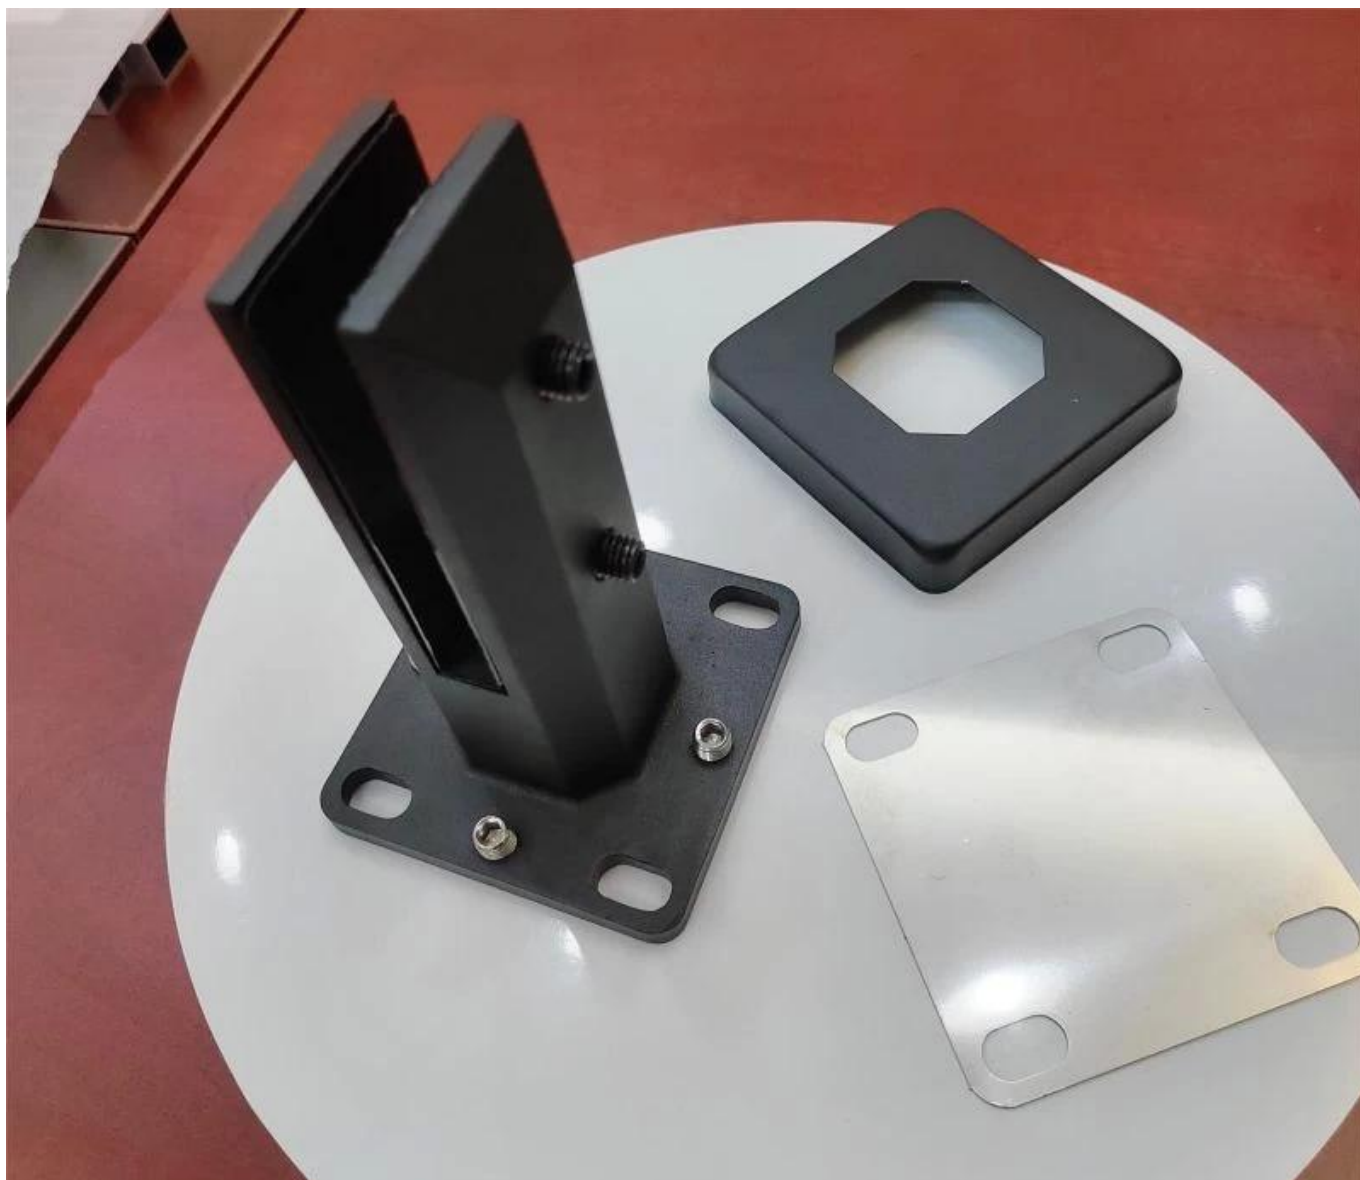

Ρυθμιζόμενη γυάλινη ράβδος από ανοξείδωτο ατσάλι Duplex 2205 Για χωρίς πλαίσιο κολύμπι πισίνα ξιφασκία

Προϊόν προβολή

Σατέν επιφάνεια

Ματ μαύρη επιφάνεια

Τεχνικός σχέδιο

Σφιγκτήρες από μαύρο ματ γαλί

Φωτογραφία αίτησης

Άλλες σχετικές γυάλινες ράβδους

Surface finish
Satin

Surface finish
Mirror

RBM

SBM

RCM

SCM

**Surface finish
Matt black**