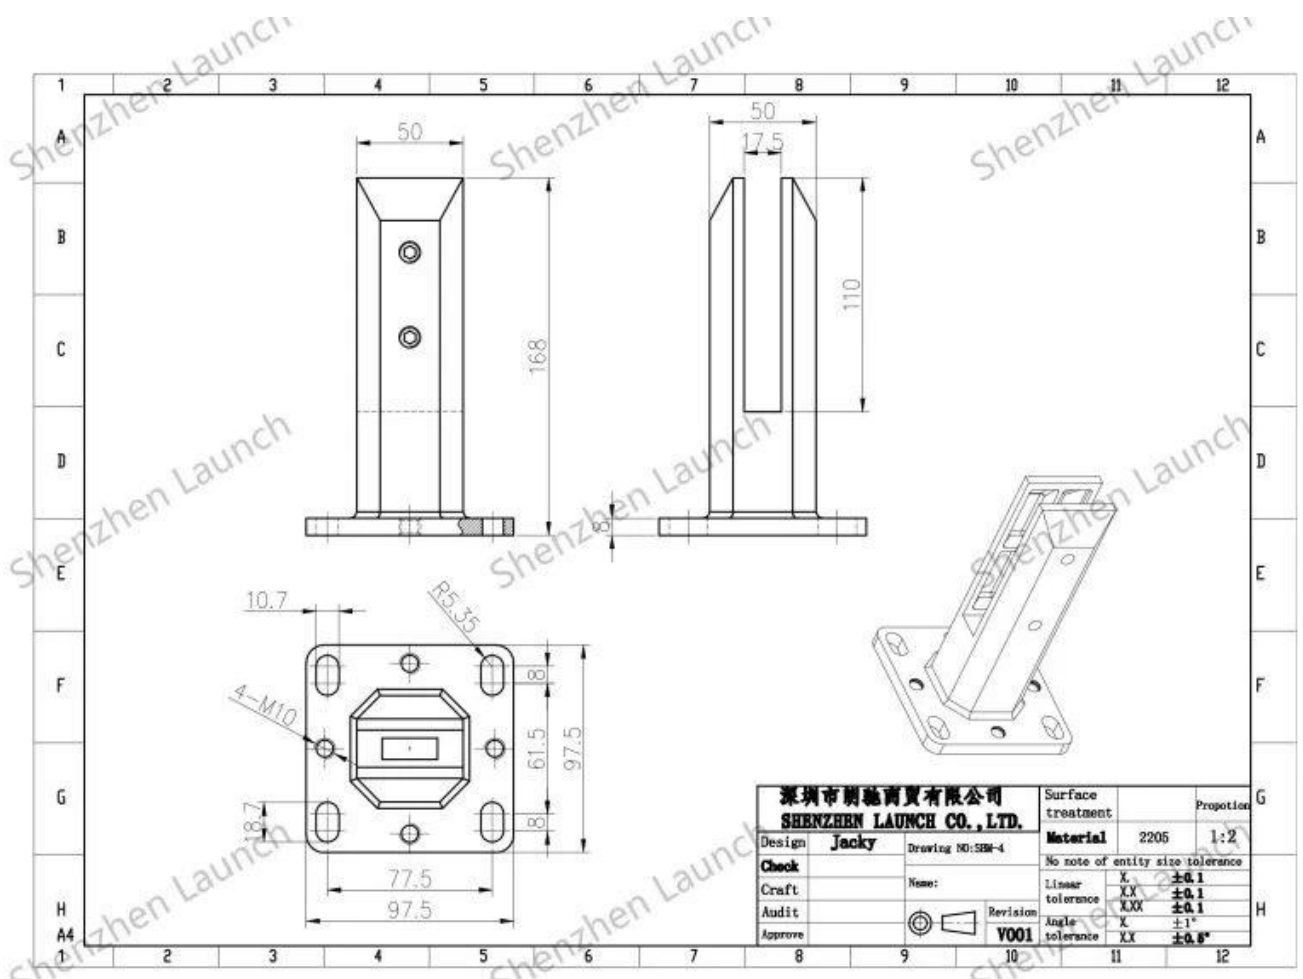

Ρυθμιζόμενη γυάλινη ράβδος από ανοξείδωτο ατσάλι Duplex 2205 Για χωρίς πλαίσιο κολύμπι πισίνα ξιφασκία

Προϊόν προβολή

Σατέν επιφάνεια

Ματ μαύρη επιφάνεια

Τεχνικός σχέδιο

Σφιγκτήρες από μαύρο ματ γαλί

Φωτογραφία αίτησης