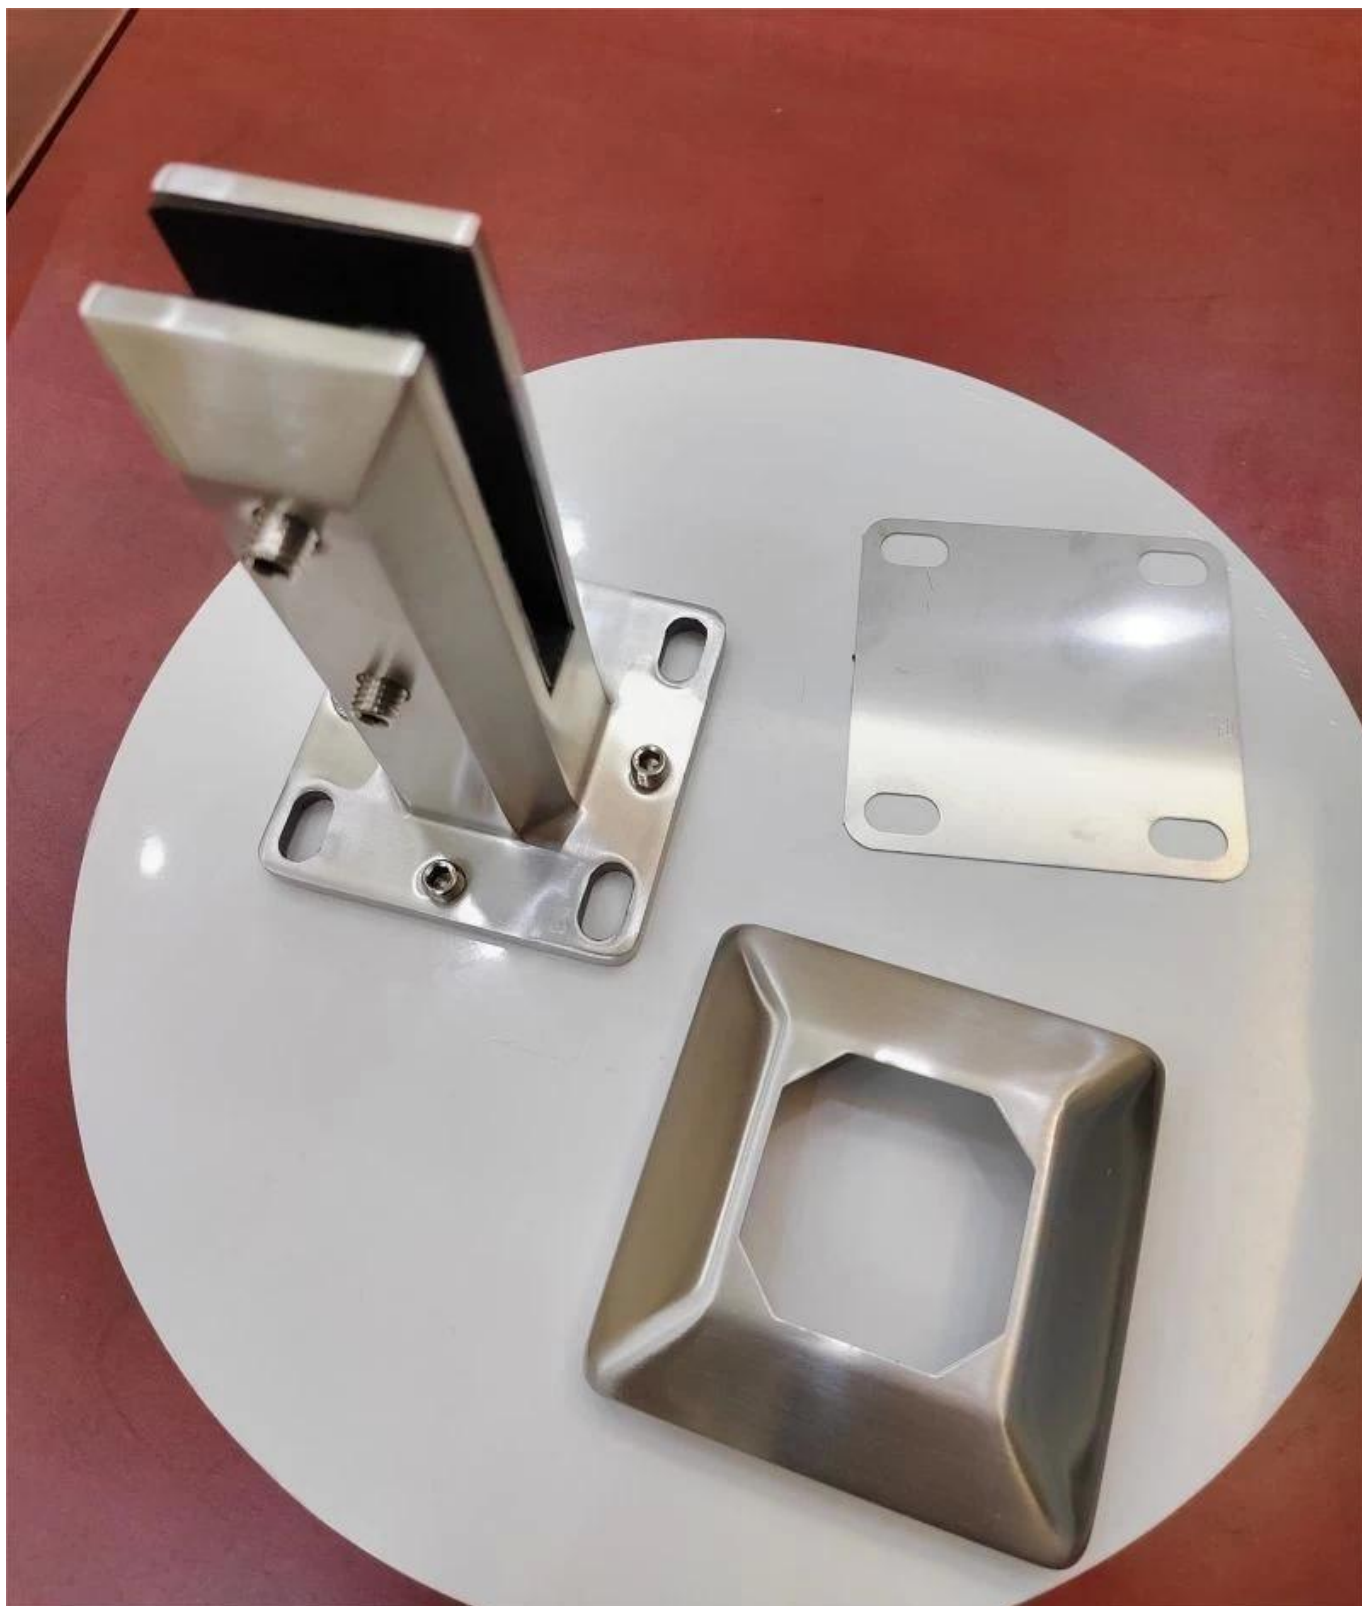

Ρυθμιζόμενη γυάλινη ράβδος από ανοξείδωτο ατσάλι Duplex 2205 Για χωρίς πλαίσιο κολύμπι πισίνα ξιφασκία

Προϊόν προβολή

Σατέν επιφάνεια

Ματ μαύρη επιφάνεια

Τεχνικός σχέδιο

Σφιγκτήρες από μαύρο ματ γαλί

Φωτογραφία αίτησης

Άλλες σχετικές γυάλινες ράβδους

Surface finish
Satin

Surface finish
Mirror

RBM

SBM

RCM

SCM

**Surface finish
Matt black**