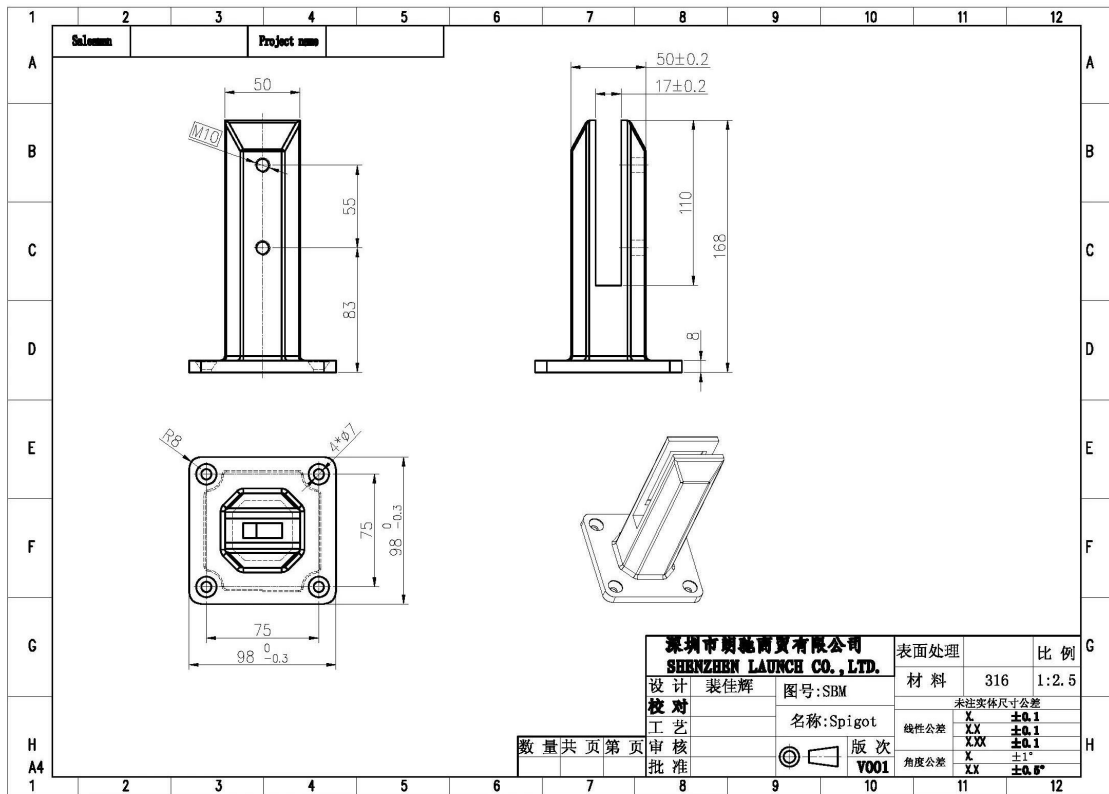

Φωτογραφίες για [γυαλί πσίνα περίφραξη γυαλιού τάπα σφιγκτήρας μοντέλο SBM-2](#)

SBM

Διαστάσεις για Καναδά γυαλί πισίνα περίφραξη
γυαλιού τάπα σφικτήρας μοντέλο SBM-2

Έργο φωτογραφίες για γυάλινη πισίνα περίφραξη από ανοξείδωτο χάλυβα γυαλιού τάπα βάσης μονταρίσματος