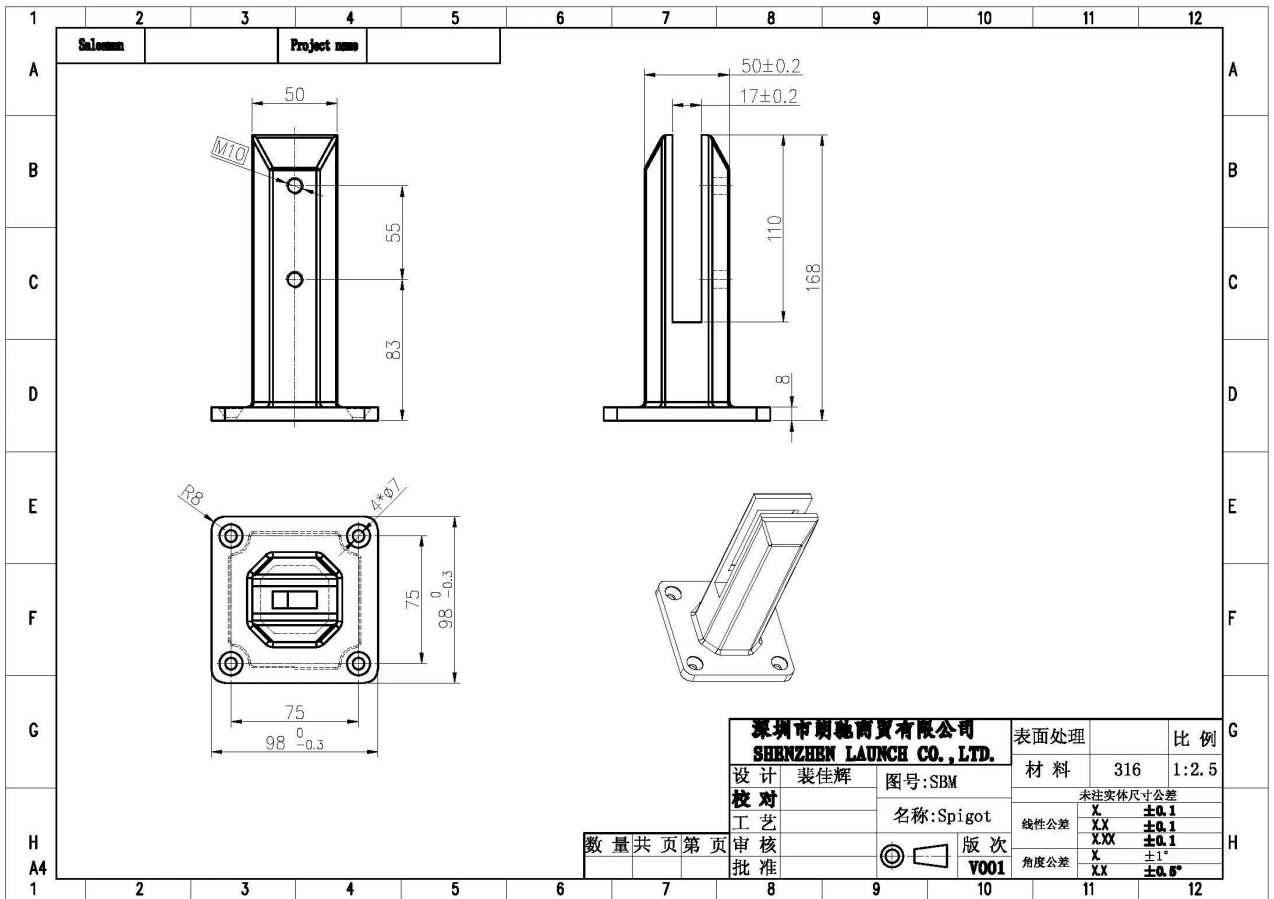

2) Εικόνες γυάλινου φράχτη πισίνας