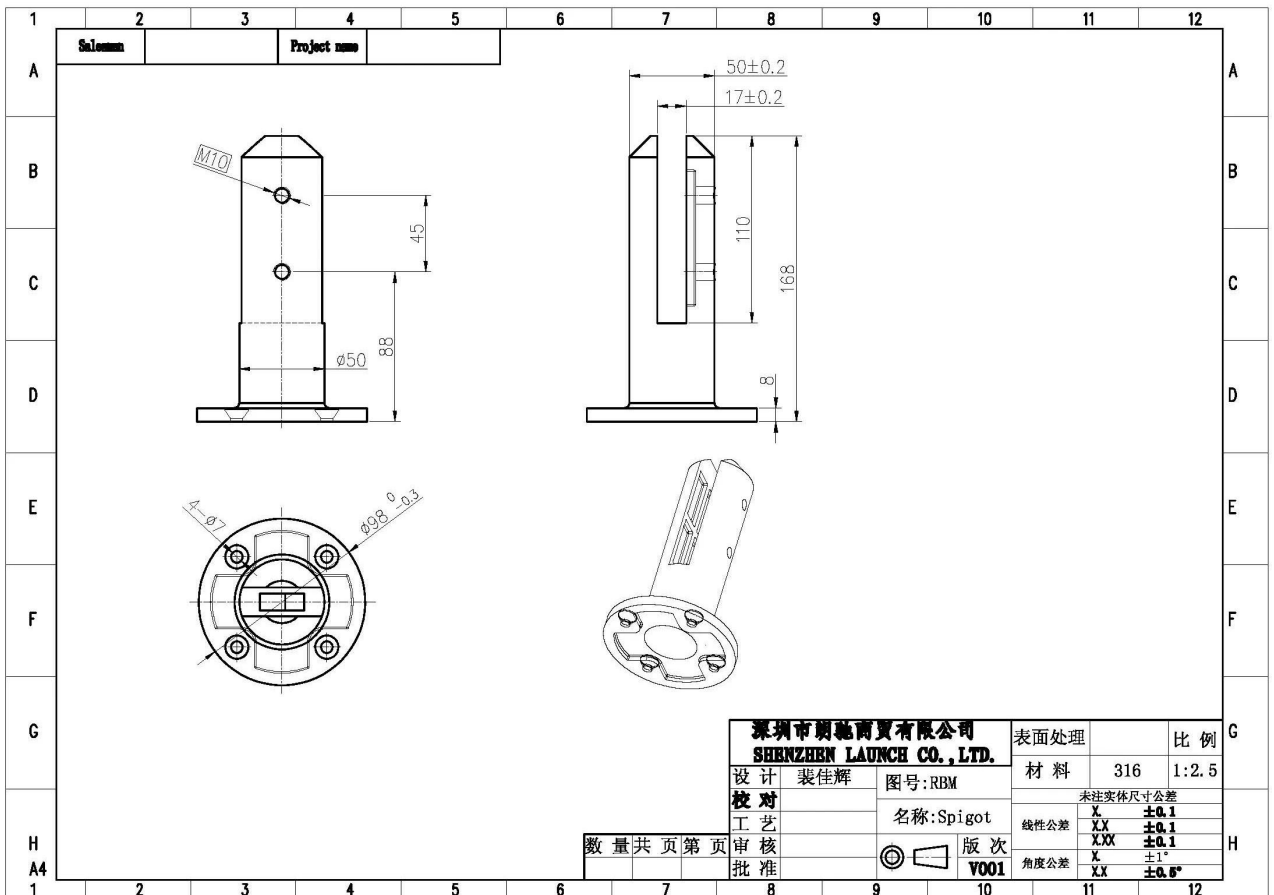

2) Εικόνες γυάλινου φράχτη πισίνας