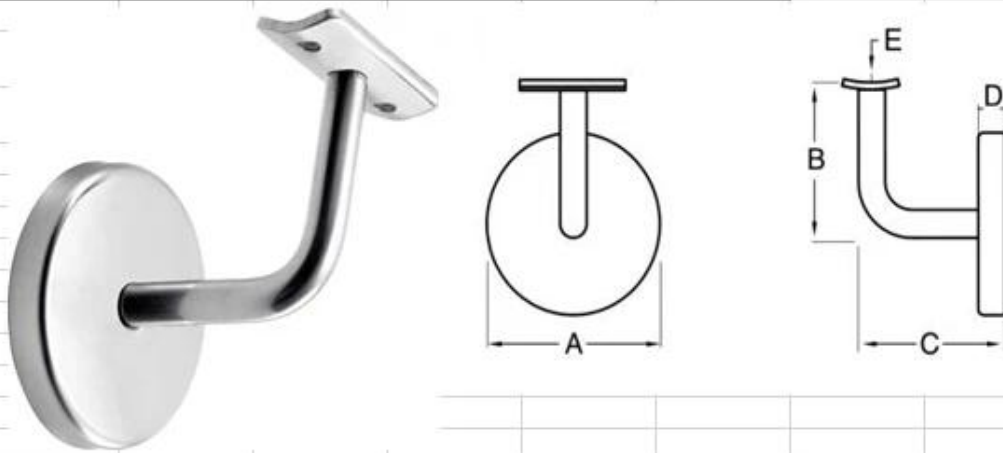

Φτηνές βουρτσισμένο βραχίονα από ανοξείδωτο χάλυβα Γύρου Κουπαστή

Υλικό: ανοξείδωτο χάλυβα 304/316?

Φινίρισμα: σατέν και ματ ή γυαλισμένο καθρέφτη?

Πιστοποίηση: ISO9001: 2008,

Εργοστάσιο ελεγχθεί?

Τύπος εγκατάστασης: επιτοίχια

MOQ: 1 τεμάχιο

Περιοχή εφαρμογής:

Εσωτερική / εξωτερική σκάλα χειρολισθήρα, κουπαστή σωλήνα

Κατασκευαστής και προμηθευτής σε Shenzhen, επαρχία Guangdong, Κίνα

βραχίονα κουπαστή P703R

Στρογγυλή βάση και το κάλυμμα, στερεά μπαρ, κυρτή ή επίπεδη πλάκα για γύρος / τετραγωνικό / ορθογώνιο κουπαστή?

handrail bracket P703R

Διάσταση

					Unit: mm
ITEM No.	A	B	C	D	E
P703R	65	60	70	12	R-21.5

Σατέν και ματ?

P703R χρησιμοποιείται συνήθως σε τοίχο κουπαστή τοποθέτηση σε σκάλα, μπαλκόνι, κατάστρωμα και ούτω καθεξής.