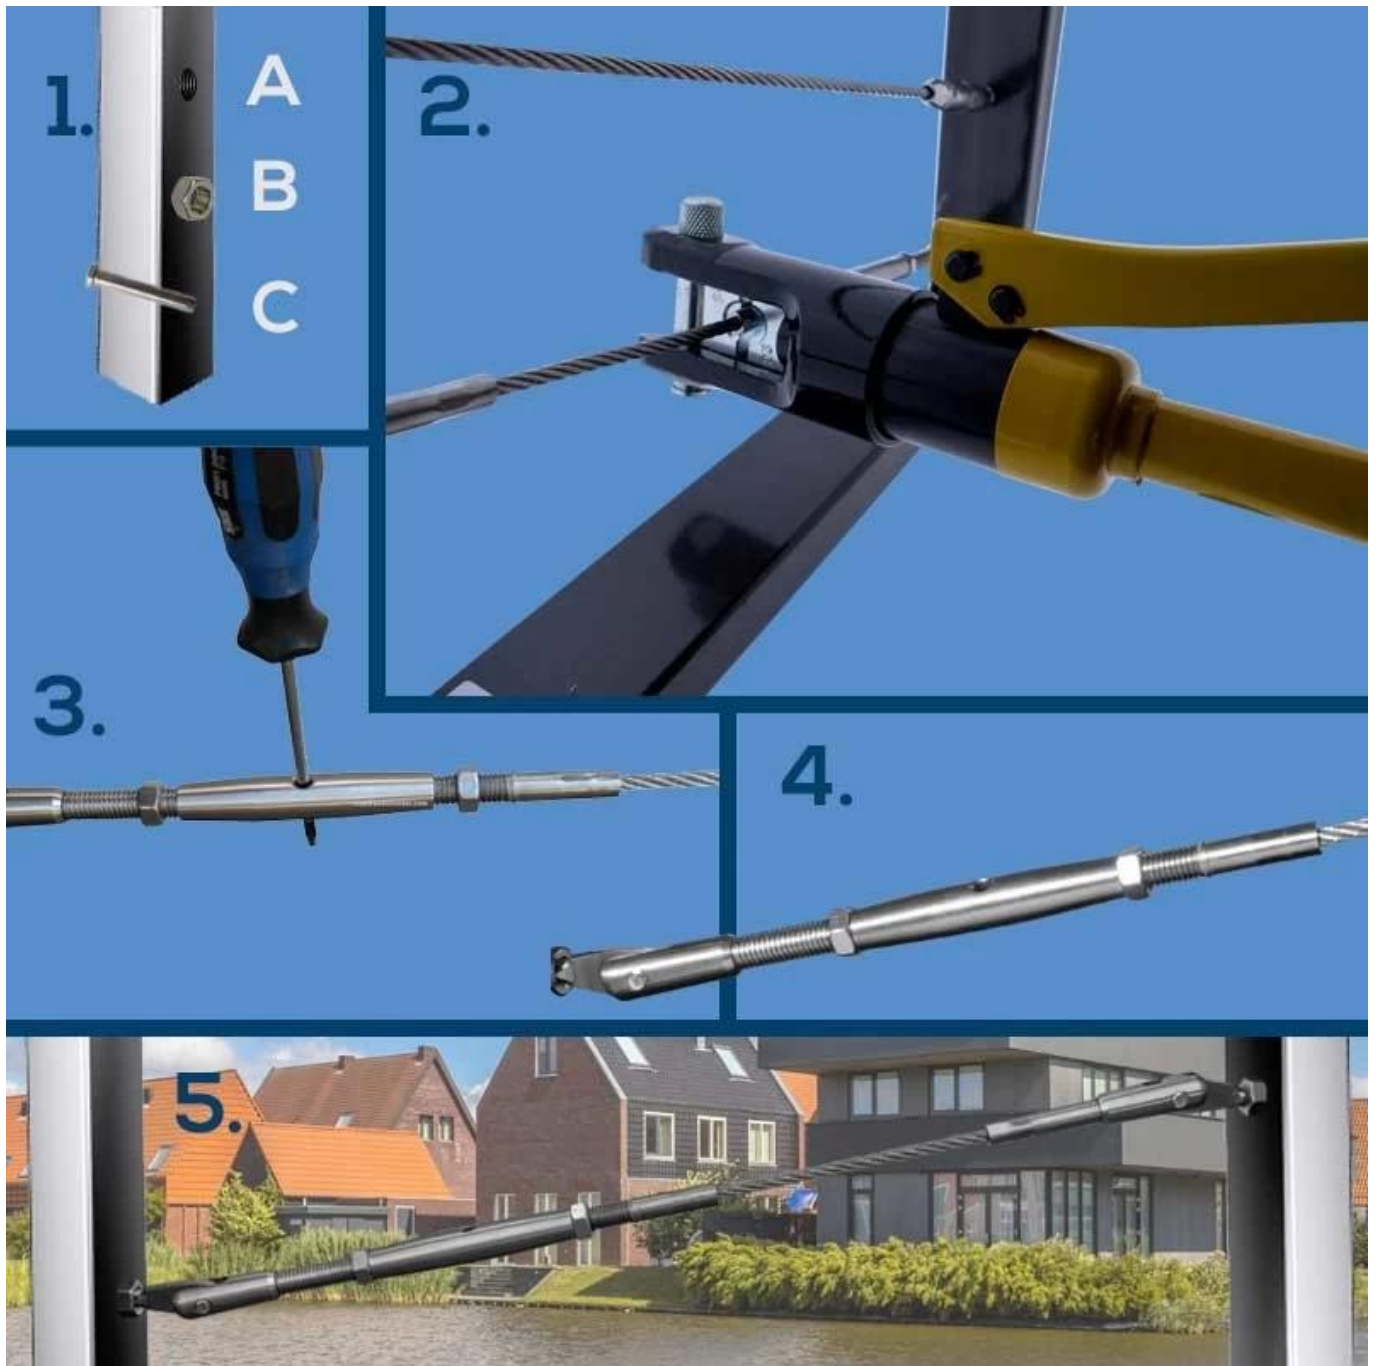

Φτηνές Τιμή από ανοξείδωτο χάλυβα 360 μοιρών ρυθμιζόμενο εξαρτήματα καλωδίων εντατήρα Cable

Όνομασία προϊόντος	καλώδιοσύρμασκοινιτέλοςεξαρτήματα,καλώδιοπροεντατήρες
Υλικό	ανοξείδωτοςατσάλι316
Επιφανειακή επεξεργασία	λεκέςβουρτσισμένο,καθρέφτηςάμεμπτος
Για διάμετρο καλωδίου	3 χιλιοστά,4mm,5 χιλιοστά,6 χιλιοστών
Εφαρμογή	σύρμασκοινίκικγκλίδωμα,καλώδιοκικγκλίδωμαΘέσηΣύστημα
Πωληθείόπως καιέναζεύγος	το ένα είναι μικρό, το άλλο είναι μεγάλη,δύο έρχονται μαζί ως ζευγάρι

Adjustable 180 degrees

Adjustable Angel:180°

χρησιμοποιούν υδραυλικά crimper για την εγκατάσταση:

1. χάλυβα καλωδιακό σύστημα κιγκλίδωμα ανοξείδωτου είναι εύκολο στην εγκατάσταση, απλά βίδα, δεν συγκόλληση.
2. ρεθα πρέπει να παρέχονται επτομερείς σχέδιο εγκατάστασης και χρήσης του γυαλιού κιγκλίδωμα