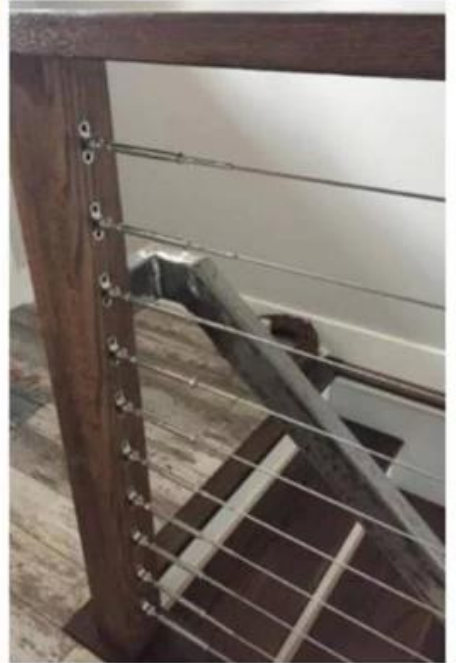

Φτηνές Τιμή από ανοξείδωτο χάλυβα 360 μοιρών ρυθμιζόμενο εξαρτήματα καλωδίων εντατήρα Cable

Όνομασία προϊόντος	καλώδιοσύρμασκοινιτέλοςεξαρτήματα,καλώδιοπροεντατήρες
Υλικό	ανοξείδωτοςατσάλι316
Επιφανειακή επεξεργασία	λεκέςβουρτσισμένο,καθρέφτηςάμεμπτος
Για διάμετρο καλωδίου	3 χιλιοστά,4mm,5 χιλιοστά,6 χιλιοστών
Εφαρμογή	σύρμασκοινίκικγκλίδωμα,καλώδιοκικγκλίδωμαΘέσηΣύστημα
Πωληθείόπως καιέναζεύγος	το ένα είναι μικρό, το άλλο είναι μεγάλη,δύο έρχονται μαζί ως ζευγάρι

Πακέτο για το σύστημα χάλυβα καλώδιο κιγκλίδωμα ανοξείδωτου:

1. Γυαλί κιγκλίδωμα: κιβώτια από ξύλο
2. Κάγκελα: μαργαριτάρι βαμβάκι εσωτερικά, 1pcs / box, 4-6boxes / χαρτοκιβώτιο
3. Others: μαργαριτάρι βαμβάκι /σιυβσιλε τσάντα εσωτερικό, εξωτερικό κουτί καλωδίων και τέλος τοποθέτηση φωτογραφιών:

Adjustable 180 degrees

Adjustable Angel:180°

χρησιμοποιούν υδραυλικά crimper για την εγκατάσταση:

1. χάλυβα καλωδιακό σύστημα κιγκλίδωμα ανοξείδωτου είναι εύκολο στην εγκατάσταση, απλά βίδα, δεν συγκόλληση.
2. ρεθα πρέπει να παρέχονται επτομερείς σχέδιο εγκατάστασης και χρήσης του γυαλιού κιγκλίδωμα

Καλώδιο φωτογραφία του έργου κικκλίδωμα:

Αλλακαλωδίων και τέλος τοποθέτηση φωτογραφιών:

T801

T802

T803

T804

T807A

T809