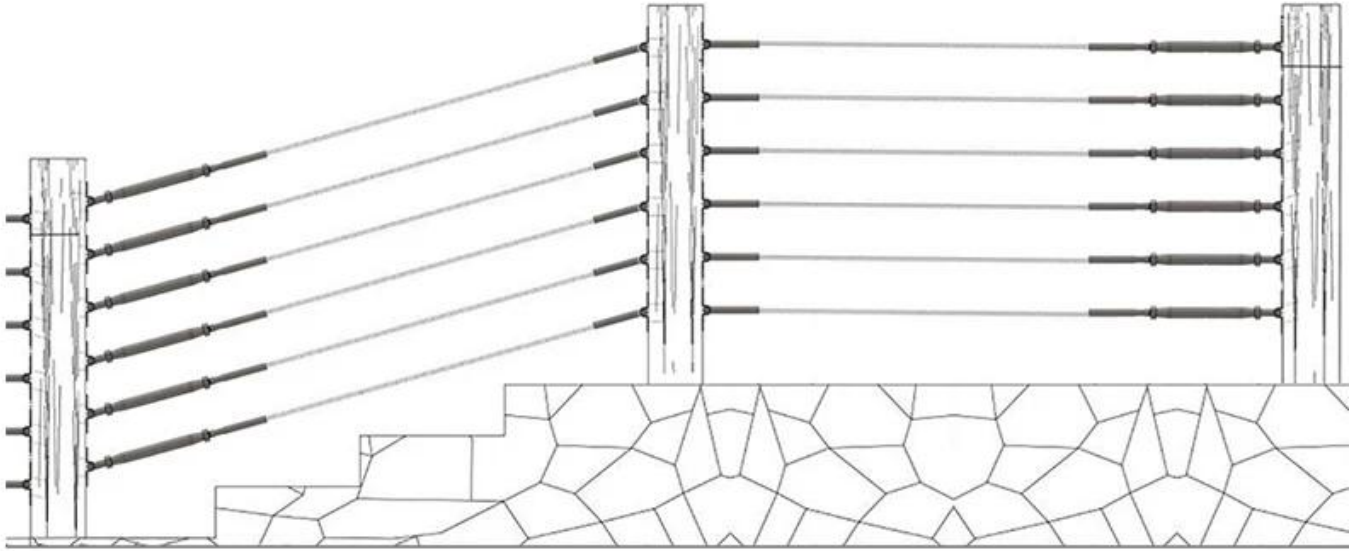

Φτηνές Τιμή από ανοξείδωτο χάλυβα 360 μοιρών ρυθμιζόμενο εξαρτήματα καλωδίων εντατήρα Cable

Όνομασία προϊόντος	καλώδιοσύρμασκοινιτέλοςεξαρτήματα,καλώδιοπροεντατήρες
Υλικό	ανοξείδωτοςατσάλι316
Επιφανειακή επεξεργασία	λεκέςβουρτσισμένο,καθρέφτηςάμεμπτος
Για διάμετρο καλωδίου	3 χιλιοστά,4mm,5 χιλιοστά,6 χιλιοστών
Εφαρμογή	σύρμασκοινίκικγκλίδωμα,καλώδιοκικγκλίδωμαΘέσηΣύστημα
Πωληθείόπως καιέναζεύγος	το ένα είναι μικρό, το άλλο είναι μεγάλη,δύο έρχονται μαζί ως ζευγάρι

Πλεονεκτήματα:

1. High ποιότητα με λογικές τιμές εγκατάστασης
2. Top/side
3. Used για τη σκάλα ή μπαλκόνι κ.λπ.
4. Simple, καθαρό και σύγχρονο ντιζάιν
5. Environmentable μασίφ ξύλο
6. Indoor και εξωτερική ανοξείδωτο κιγκλίδωμα
7. Customized σχεδιασμό διαθέσιμη
8. Provided το σχέδιο εγκατάστασης λεπτομέρεια
9. Sample υλικό available

Πακέτο για το σύστημα χάλυβα καλώδιο κιγκλίδωμα ανοξείδωτου:

1. Γυαλί κιγκλίδωμα: κιβώτια από ξύλο
2. Κάγκελα: μαργαριτάρι βαμβάκι εσωτερικά, 1pcs / box, 4-6boxes / χαρτοκιβώτιο
3. Others: μαργαριτάρι βαμβάκι /σιυβσιλε τσάντα εσωτερικό, εξωτερικό κουτί καλωδίων και τέλος τοποθέτηση φωτογραφιών:

Adjustable 180 degrees

Adjustable Angel:180°

χρησιμοποιούν υδραυλικά crimper για την εγκατάσταση:

1. χάλυβα καλωδιακό σύστημα κιγκλίδωμα ανοξείδωτου είναι εύκολο στην εγκατάσταση, απλά βίδα, δεν συγκόλληση.
2. ρεθα πρέπει να παρέχονται επτομερείς σχέδιο εγκατάστασης και χρήσης του γυαλιού κιγκλίδωμα