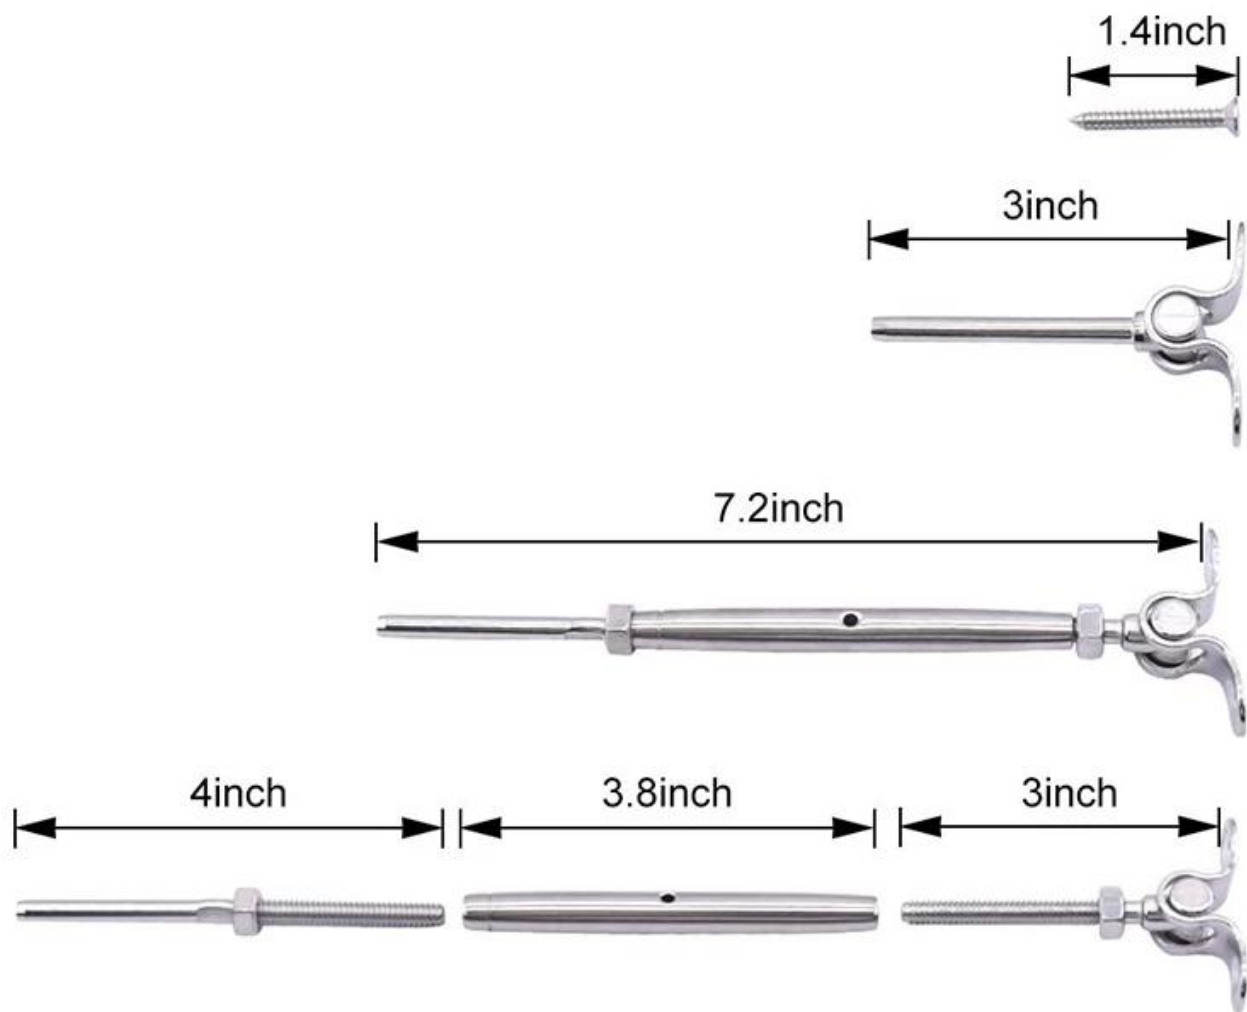

Φτηνές Τιμή από ανοξείδωτο χάλυβα 360 μοιρών ρυθμιζόμενο εξαρτήματα καλωδίων εντατήρα Cable

Όνομασία προϊόντος	καλώδιοσύρμασκοινιτέλοςεξαρτήματα,καλώδιοπροεντατήρες
Υλικό	ανοξείδωτοςατσάλι316
Επιφανειακή επεξεργασία	λεκέςβουρτσισμένο,καθρέφτηςάμεμπτος
Για διάμετρο καλωδίου	3 χιλιοστά,4mm,5 χιλιοστά,6 χιλιοστών
Εφαρμογή	σύρμασκοινίκικγκλίδωμα,καλώδιοκικγκλίδωμαΘέσηΣύστημα
Πωληθείόπως καιέναζεύγος	το ένα είναι μικρό, το άλλο είναι μεγάλη,δύο έρχονται μαζί ως ζευγάρι

Πακέτο για το σύστημα χάλυβα καλώδιο κιγκλίδωμα ανοξείδωτου:

1. Γυαλί κιγκλίδωμα: κιβώτια από ξύλο
2. Κάγκελα: μαργαριτάρι βαμβάκι εσωτερικά, 1pcs / box, 4-6boxes / χαρτοκιβώτιο
3. Others: μαργαριτάρι βαμβάκι /σιυβσιλε τσάντα εσωτερικό, εξωτερικό κουτί καλωδίων και τέλος τοποθέτηση φωτογραφιών:

Adjustable 180 degrees

Adjustable Angel:180°

χρησιμοποιούν υδραυλικά crimper για την εγκατάσταση:

1. χάλυβα καλωδιακό σύστημα κιγκλίδωμα ανοξείδωτου είναι εύκολο στην εγκατάσταση, απλά βίδα, δεν συγκόλληση.
2. ρεθα πρέπει να παρέχονται επτομερείς σχέδιο εγκατάστασης και χρήσης του γυαλιού κιγκλίδωμα