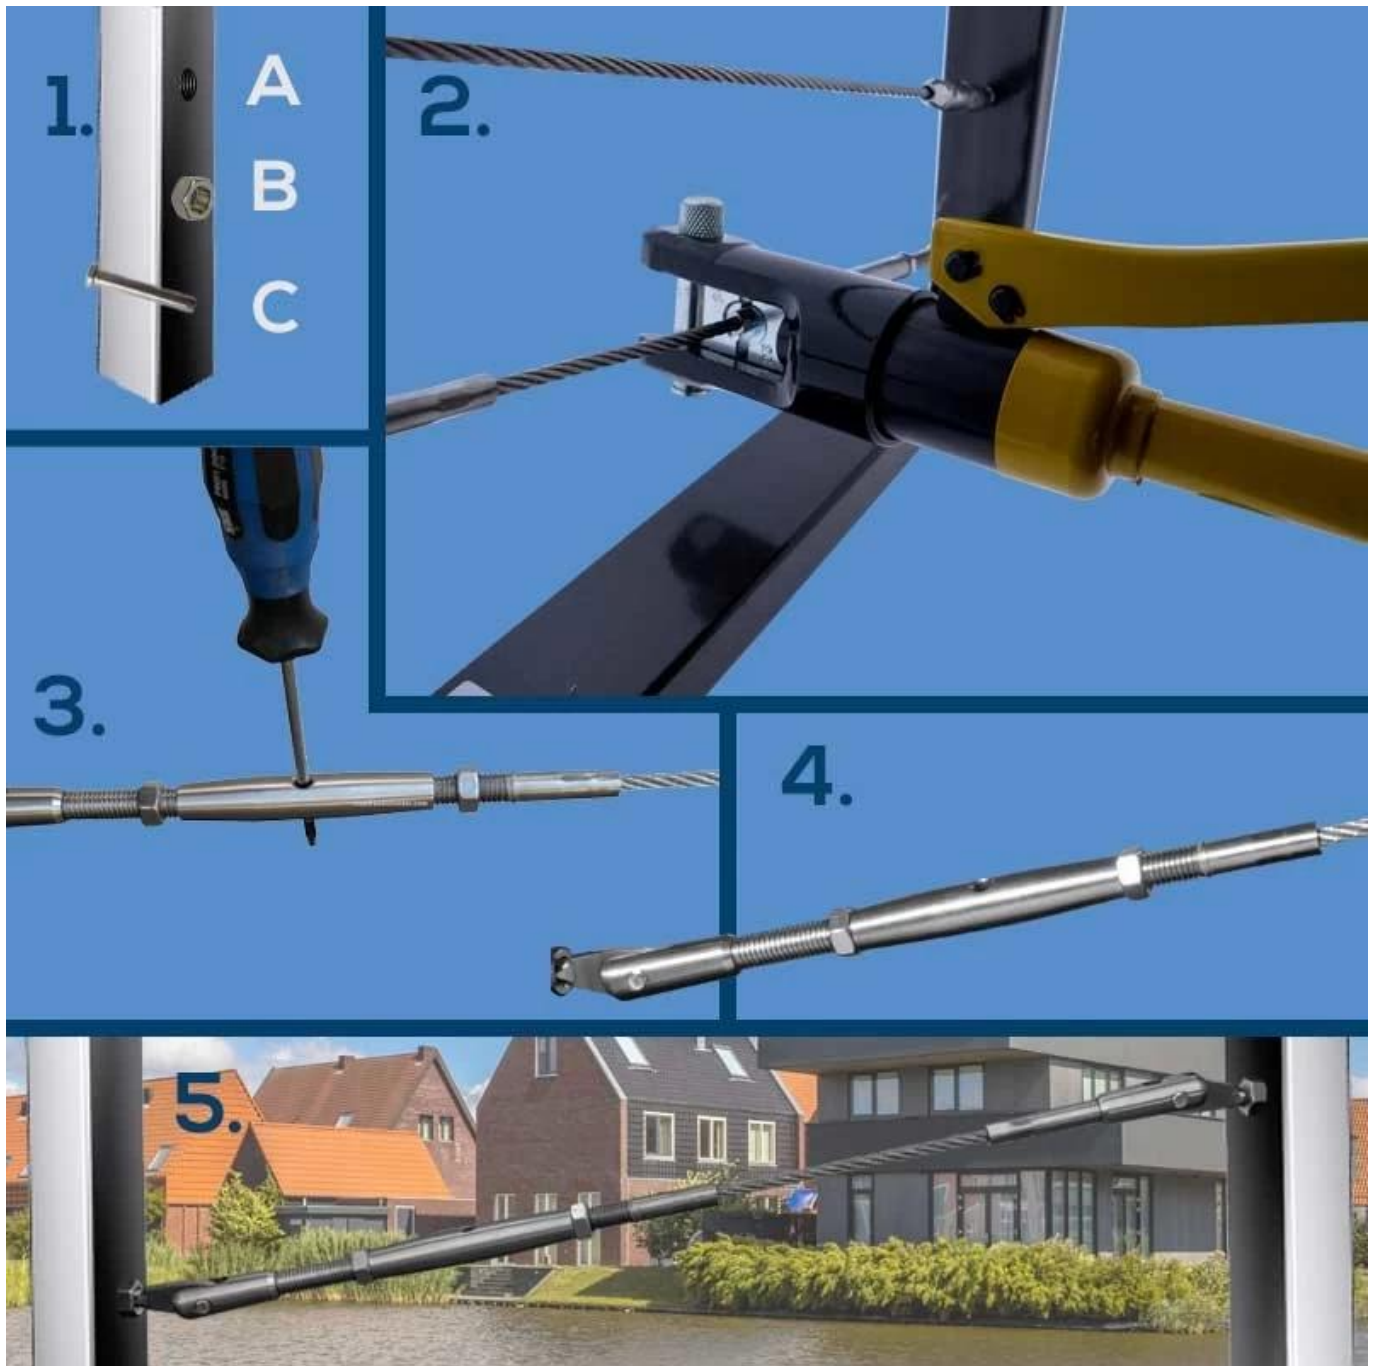

**Φτηνή τιμή Σχοινί από ανοξείδωτο χάλυβα Εξαρτήματα
κιγκλιδώματος καλωδίων Swage Ρυθμιζόμενος εντατήρας με
σπείρωμα καλωδίων**

Όνομασία προϊόντος	καλώδιο σύρμα σκοινί τέλος εξαρτήματα, καλώδιο εντατήρες
Υλικό	ανοξείδωτος ατσάλι 316
Επιφανειακή επεξεργασία	λεκές βουρτσισμένο, καθρέφτης άμεμπτος
Για διάμετρο καλωδίου	3 χιλιοστά, 4 χιλιοστά, 5 χιλιοστά, 6mm
Εφαρμογή	σύρμα σκοινί κιγκλίδωμα, καλώδιο κιγκλίδωμα Θέση Σύστημα
Πωληθεί όπως και ένα ζεύγος	το ένα είναι κοντό, το άλλο είναι μακρύ, δύο έρχονται μαζί ως ένα ζευγάρι

Πακέτο για σύστημα κιγκλιδώματος καλωδίων από ανοξείδωτο χάλυβα:

1. Γυάλινο κιγκλίδωμα: ξύλινα τελάρα
2. Κάγκελο: μαργαριτάρι βαμβακερό εσωτερικό, 1 τεμ/κουτί, 4-6 κουτιά/χαρτοκιβώτιο
3. Οθέρες: μαργαριτάρι βαμβάκι/bubble bag εσωτερικό, εξωτερικό χαρτοκιβώτιο φωτογραφίες καλωδίων και άκρων:

Adjustable 180 degrees

Adjustable Angel:180°

χρησιμοποιήστε υδραυλικό crimper για την εγκατάσταση:

1. Το σύστημα κιγκλιδώματος καλωδίων από ανοξείδωτο χάλυβα είναι εύκολο στην εγκατάσταση, απλώς βιδώστε, χωρίς συγκόλληση.
2. Θα παρασχεθεί λεπτομερές σχέδιο εγκατάστασης και οδηγίες για το γυάλινο κιγκλίδωμα