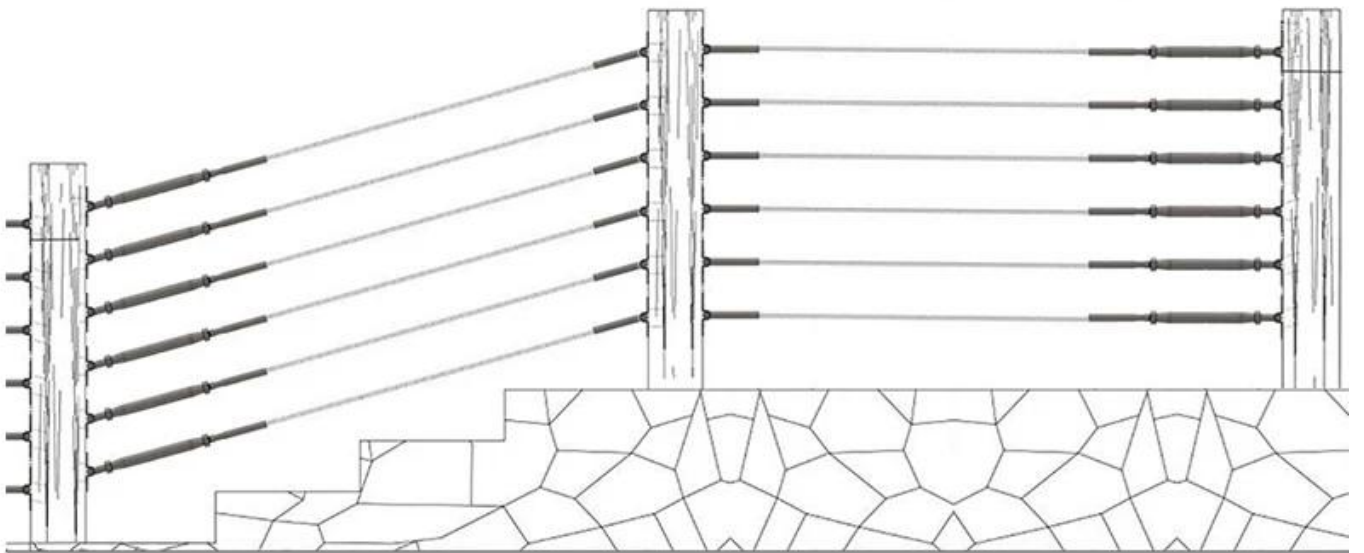

**Φτηνή τιμή Σχοινί από ανοξείδωτο χάλυβα Εξαρτήματα
κιγκλιδώματος καλωδίων Swage Ρυθμιζόμενος εντατήρας με
σπείρωμα καλωδίων**

Όνομασία προϊόντος	καλώδιο σύρμα σκοινί τέλος εξαρτήματα, καλώδιο εντατήρες
Υλικό	ανοξείδωτος ατσάλι 316
Επιφανειακή επεξεργασία	λεκές βουρτσισμένο, καθρέφτης άμεμπτος
Για διάμετρο καλωδίου	3 χιλιοστά, 4 χιλιοστά, 5 χιλιοστά, 6mm
Εφαρμογή	σύρμα σκοινί κιγκλίδωμα, καλώδιο κιγκλίδωμα Θέση Σύστημα
Πωληθεί όπως και ένα ζεύγος	το ένα είναι κοντό, το άλλο είναι μακρύ, δύο έρχονται μαζί ως ένα ζευγάρι

Πλεονεκτήματα:

1. Υψηλή ποιότητα με λογική τιμή
2. Εγκατάσταση από πάνω/πλάι
3. Χρησιμοποιείται για τη σκάλα ή το μπαλκόνι κ.λπ
4. Απλό, καθαρό και σύγχρονο σχέδιο
5. Περιβαλλοντικό μασίφ ξύλο
6. Ανοξείδωτο κιγκλίδωμα εσωτερικού και εξωτερικού χώρου
7. Προσαρμοσμένος σχεδιασμός διαθέσιμος
8. Παρέχεται το σχέδιο εγκατάστασης λεπτομερειών
9. Δείγμα υλικού διαθέσιμο

Πακέτο για σύστημα κιγκλιδώματος καλωδίων από ανοξείδωτο χάλυβα:

1. Γυάλινο κιγκλίδωμα: ξύλινα τελάρα
2. Κάγκελο: μαργαριτάρι βαμβακερό εσωτερικό, 1 τεμ/κουτί, 4-6 κουτιά/χαρτοκιβώτιο
3. Οθέρες: μαργαριτάρι βαμβάκι/bubble bag εσωτερικό, εξωτερικό χαρτοκιβώτιο φωτογραφίες καλωδίων και άκρων:

Adjustable 180 degrees

Adjustable Angel:180°

χρησιμοποιήστε υδραυλικό crimper για την εγκατάσταση:

1. Το σύστημα κιγκλιδώματος καλωδίων από ανοξείδωτο χάλυβα είναι εύκολο στην εγκατάσταση, απλώς βιδώστε, χωρίς συγκόλληση.
2. Θα παρασχεθεί λεπτομερές σχέδιο εγκατάστασης και οδηγίες για το γυάλινο κιγκλίδωμα