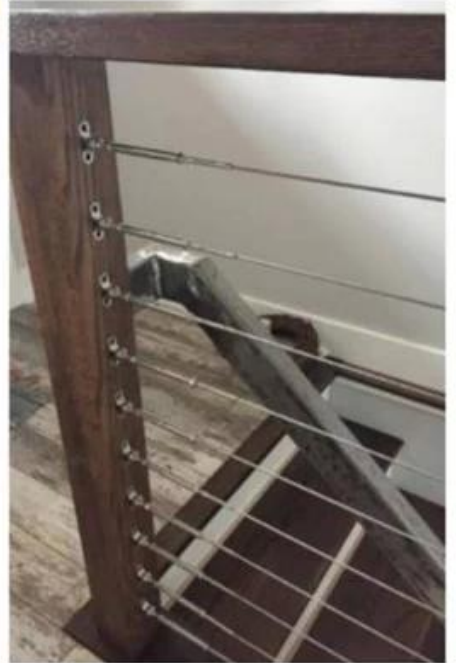

**Φτηνή τιμή Σχοινί από ανοξείδωτο χάλυβα Εξαρτήματα
κιγκλιδώματος καλωδίων Swage Ρυθμιζόμενος εντατήρας με
σπείρωμα καλωδίων**

Όνομασία προϊόντος	καλώδιο σύρμα σκοινί τέλος εξαρτήματα, καλώδιο εντατήρες
Υλικό	ανοξείδωτος ατσάλι 316
Επιφανειακή επεξεργασία	λεκές βουρτσισμένο, καθρέφτης άμεμπτος
Για διάμετρο καλωδίου	3 χιλιοστά, 4 χιλιοστά, 5 χιλιοστά, 6mm
Εφαρμογή	σύρμα σκοινί κιγκλίδωμα, καλώδιο κιγκλίδωμα Θέση Σύστημα
Πωληθεί όπως και ένα ζεύγος	το ένα είναι κοντό, το άλλο είναι μακρύ, δύο έρχονται μαζί ως ένα ζευγάρι

Πακέτο για σύστημα κιγκλιδώματος καλωδίων από ανοξείδωτο χάλυβα:

1. Γυάλινο κιγκλίδωμα: ξύλινα τελάρα
2. Κάγκελο: μαργαριτάρι βαμβακερό εσωτερικό, 1 τεμ/κουτί, 4-6 κουτιά/χαρτοκιβώτιο
3. Οθέρες: μαργαριτάρι βαμβάκι/bubble bag εσωτερικό, εξωτερικό χαρτοκιβώτιο φωτογραφίες καλωδίων και άκρων:

Adjustable 180 degrees

Adjustable Angel:180°

χρησιμοποιήστε υδραυλικό crimper για την εγκατάσταση:

1. Το σύστημα κιγκλιδώματος καλωδίων από ανοξείδωτο χάλυβα είναι εύκολο στην εγκατάσταση, απλώς βιδώστε, χωρίς συγκόλληση.
2. Θα παρασχεθεί λεπτομερές σχέδιο εγκατάστασης και οδηγίες για το γυάλινο κιγκλίδωμα

Φωτογραφία του έργου κάγκελα καλωδίων:

Άλλα φωτογραφίες καλωδίων και άκρων:

T801- 3mm/4mm cable

T802- 5mm/6mm cable

T803-3mm/4mm/5mm cable

T804- 4mm/5mm/6mm cable

T805- 3mm cable

T806- 4mm cable