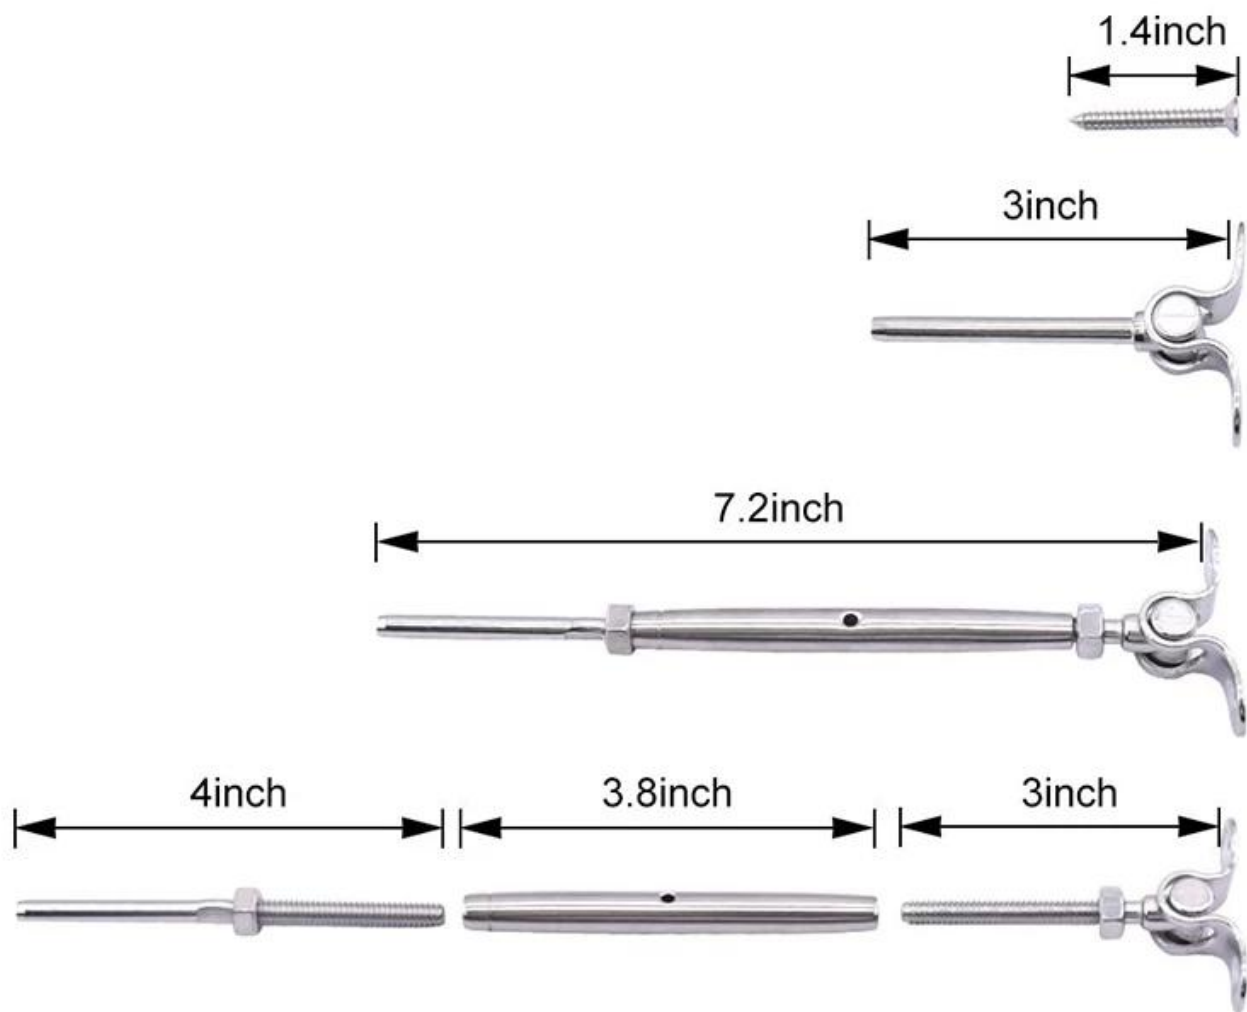

**Φτηνή τιμή Σχοινί από ανοξείδωτο χάλυβα Εξαρτήματα
κιγκλιδώματος καλωδίων Swage Ρυθμιζόμενος εντατήρας με
σπείρωμα καλωδίων**

Όνομασία προϊόντος	καλώδιο σύρμα σκοινί τέλος εξαρτήματα, καλώδιο εντατήρες
Υλικό	ανοξείδωτος ατσάλι 316
Επιφανειακή επεξεργασία	λεκές βουρτσισμένο, καθρέφτης άμεμπτος
Για διάμετρο καλωδίου	3 χιλιοστά, 4 χιλιοστά, 5 χιλιοστά, 6mm
Εφαρμογή	σύρμα σκοινί κιγκλίδωμα, καλώδιο κιγκλίδωμα Θέση Σύστημα
Πωληθεί όπως και ένα ζεύγος	το ένα είναι κοντό, το άλλο είναι μακρύ, δύο έρχονται μαζί ως ένα ζευγάρι

Πακέτο για σύστημα κιγκλιδώματος καλωδίων από ανοξείδωτο χάλυβα:

1. Γυάλινο κιγκλίδωμα: ξύλινα τελάρα
2. Κάγκελο: μαργαριτάρι βαμβακερό εσωτερικό, 1 τεμ/κουτί, 4-6 κουτιά/χαρτοκιβώτιο
3. Οθέρες: μαργαριτάρι βαμβάκι/bubble bag εσωτερικό, εξωτερικό χαρτοκιβώτιο φωτογραφίες καλωδίων και άκρων:

Adjustable 180 degrees

Adjustable Angel:180°

χρησιμοποιήστε υδραυλικό crimper για την εγκατάσταση:

1. Το σύστημα κιγκλιδώματος καλωδίων από ανοξείδωτο χάλυβα είναι εύκολο στην εγκατάσταση, απλώς βιδώστε, χωρίς συγκόλληση.
2. Θα παρασχεθεί λεπτομερές σχέδιο εγκατάστασης και οδηγίες για το γυάλινο κιγκλίδωμα

Φωτογραφία του έργου κάγκελα καλωδίων:

Άλλα φωτογραφίες καλωδίων και άκρων:

T801- 3mm/4mm cable

T802- 5mm/6mm cable

T803-3mm/4mm/5mm cable

T804- 4mm/5mm/6mm cable

T805- 3mm cable

T806- 4mm cable