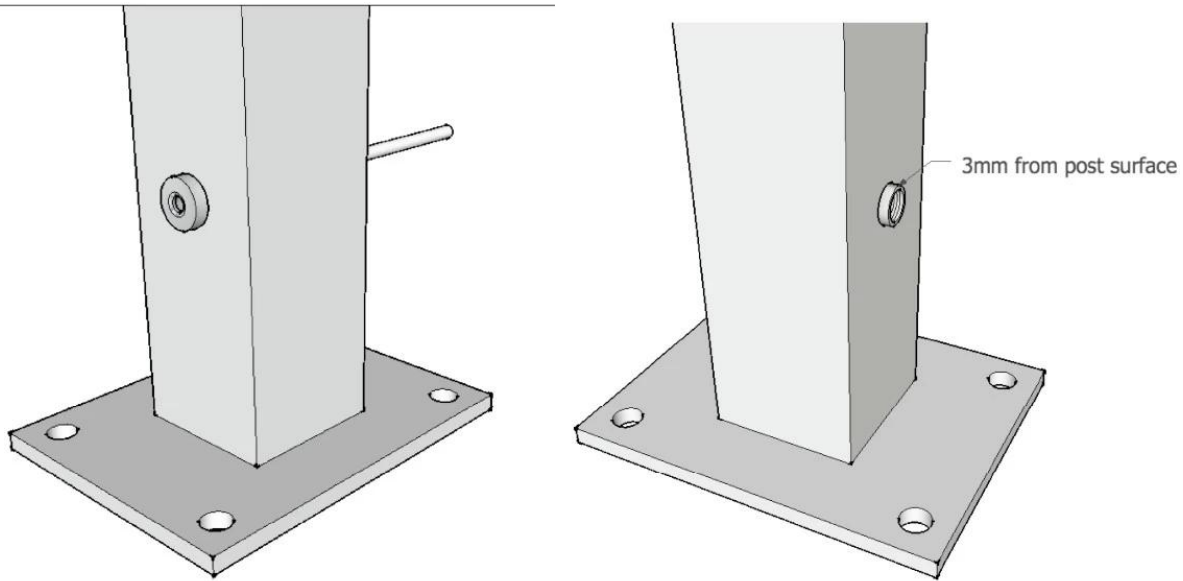

## Λεπτομέρειες προϊόντος

Καλώδιο εντατήρα T803 μέγεθος

## Installtion τοποθέτηση T807A καλωδίων

Σας μπορεί να ενδιαφέρονται για τα προϊόντα Associated  
Από ανοξείδωτο χάλυβα σχοινί καλωδίων

Υδραυλική ΤΕΝΤΩΜΑΤΟΣ