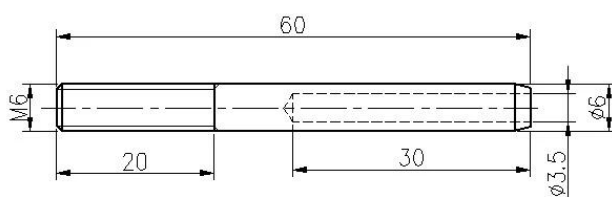

## Περιγραφή

--Διαμορφώστε το αριθ. τοποθέτηση T807A καλωδίων

--Υλικό: από ανοξείδωτο χάλυβα 304/316

--Φινίρισμα: καθρέφτη/σατέν

--NOEA υδραυλική ΤΕΝΤΩΜΑΤΟΣ να σφίξετε

--Για 3mm σύρμα σχοινί

--Για τη θέση τόσο ξύλο και ανοξείδωτο ατσάλι

## Λεπτομέρειες προϊόντος

Καλώδιο εντατήρα T803 μέγεθος