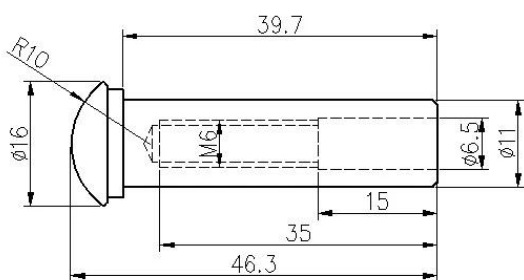

## Περιγραφή

--Διαμορφώστε το αριθ. τοποθέτηση T807A καλωδίων

--Υλικό: από ανοξείδωτο χάλυβα 304/316

--Φινίρισμα: καθρέφτη/σατέν

--NOEA υδραυλική ΤΕΝΤΩΜΑΤΟΣ να σφίξετε

--Για 3mm σύρμα σχοινί

--Για τη θέση τόσο ξύλο και ανοξείδωτο ατσάλι

## Λεπτομέρειες προϊόντος

Καλώδιο εντατήρα T803 μέγεθος