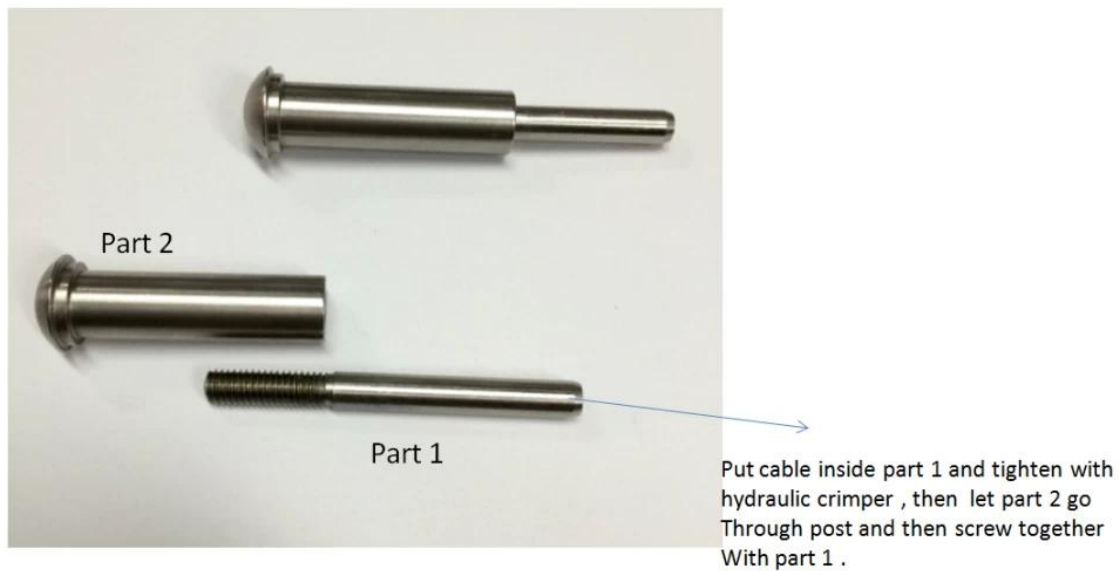

## Περιγραφή

--Διαμορφώστε το αριθ. τοποθέτηση T807A καλωδίων

--Υλικό: από ανοξείδωτο χάλυβα 304/316

--Φινίρισμα: καθρέφτη/σατέν

--NOEA υδραυλική ΤΕΝΤΩΜΑΤΟΣ να σφίξετε

--Για 3mm σύρμα σχοινί

--Για τη θέση τόσο ξύλο και ανοξείδωτο ατσάλι

## Λεπτομέρειες προϊόντος

Καλώδιο εντατήρα T803 μέγεθος

## Installtion τοποθέτηση T807A καλωδίων

Σας μπορεί να ενδιαφέρονται για τα προϊόντα Associated  
Από ανοξείδωτο χάλυβα σχοινί καλωδίων

Υδραυλική ΤΕΝΤΩΜΑΤΟΣ