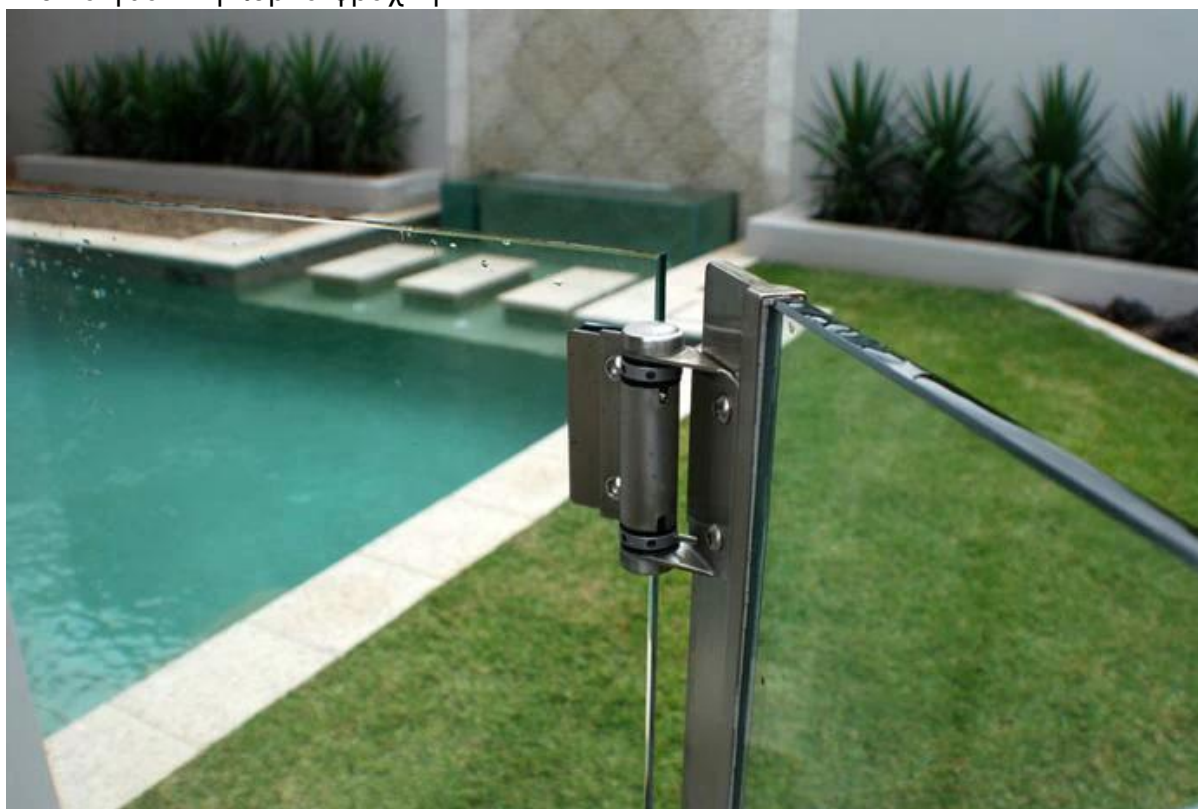

### **G-G1 μεντεσέ γυάλινη πόρτα**

Καθρέφτης, φωτεινή επιφάνεια

G-R1, γυαλί για να γύρο μετά άρθρωσης

G-W1, γυαλί σε επίπεδο τοίχο, μετά την άρθρωση  
σατέν βουρτσισμένο, κομψή επιφάνεια

Πισίνα γυάλινη πόρτα φράχτη

Φτηνές μεντεσέ γυάλινη πόρτα για 8-12mm γυαλί, εύκολη εγκατάσταση και ανθεκτικό για περίφραξη πισίνας σας, γυάλινη πόρτα balustrade.