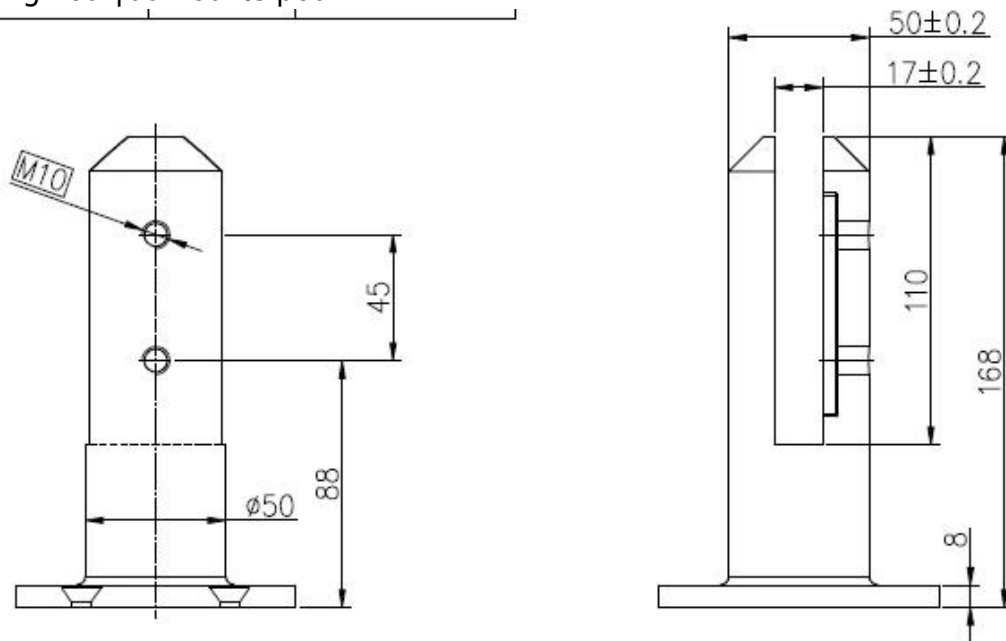

Ο καθένας μπορεί να αντέξει οικονομικά από ανοξείδωτο χάλυβα 316 στρογγυλή βάση γυάλινη πλάκα στρόφιγγα μας. Αυτό το γυαλί κάνουλα έχει σχεδιαστεί για να κρατήσει 10-12mm γυάλινο κιγκλίδωμα.

Είναι κατασκευασμένο με χύτευση, η οποία είναι ισχυρή και όμορφη για το γυαλί περίφραξη σας. Μπορείτε να επιλέξετε είτε βουρτσισμένο φινίρισμα ή φινίρισμα καθρέφτη. Το γυαλί στρόφιγγα είναι η βάση τύπου πλάκας για τοποθέτηση, τόσο για συγκεκριμένα και ξύλο κατάστρωμα επιφάνεια. Δεν απαιτείται στον πίνακα υάλου τρύπες.

Τόσο παραγγελιών λιανικής και χονδρικής τάξης είναι διαθέσιμα.

Εμφάνιση προϊόντων

1.drawing του γυαλιού πείρου

2.polished γυαλί φινίρισμα τάπα με πλάκα κάλυψης