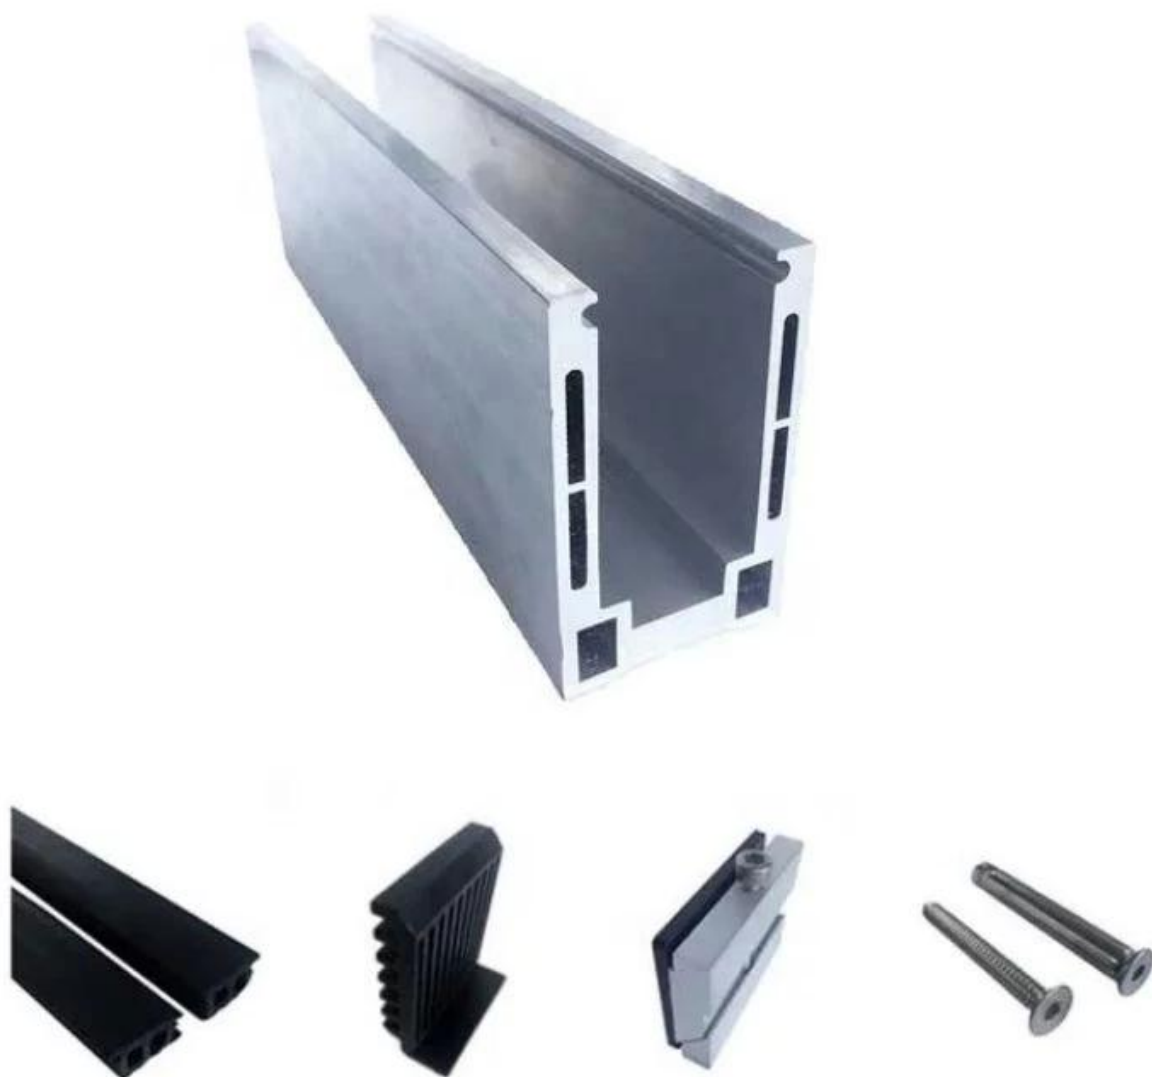

Waterproof tape
2 meters

Aluminum and plastic fittings
3 sets

Expansion bolts
3 pieces

Προδιαγραφές για κάγκελα γυαλιού αλουμινίου:

ΜΕΡΟΣ ΚΑΓΚΕΛΟΥ - ΥΠΟΓΕΙΟ	ΥΛΙΚΟ	DIMENSION (MM)	ΤΕΛΕΙΩΣΗ ΕΠΙΦΑΝΕΙΑΣ	ΠΑΧΟΣ ΣΤΟΙΧΕΙΩΝ ΓΥΑΛΙΩΝ (MM)
U Channel / U Προφίλ	Αλουμίνιο Alloy	102*62	Ανοδίωση / Σπρέι Βαφής	12-13.52
		102*67		81,528
		102*70,5		101,5210
Εσωτερικό σύστημα & μπουλόني	3 ή 4 μέτρα ανά μήκος			
Επένδυση	SUS 304 / SUS 316	102	Βουρτσισμένο / Καθρέφτης	/
Καουτσούκ	Πλαστική ύλη	Διάφορος	Μαύρος	Όλα

**Προφίλ αλουμινίου βάσης U για γυάλινο
κιγκλίδωμα Καλοπέτα σε Μαύρο Χρώμα:**

Διαθέσιμος Μοντέλα:

LCH-A01/A02: «χωρίς/με επένδυση» για χρήση με γυαλί 20 mm έως 21,52 mm

LCH-A01

20 mm to 21.52 mm tempered glass

1 m aluminium groove contains the following accessories (excluding glass)

Aluminum trough 1 m

Waterproof tape 2 meters

Aluminum plastic fittings 3 sets

Expansion screws 3 pieces

LCH-A02

20 mm to 21.52 mm tempered glass

1 m aluminium groove contains the following accessories (excluding glass)

Aluminum trough 1 m

Decorative cover 2 meters

Aluminum plastic fittings 3 sets

Expansion screws 3 pieces

LCH-B01/B02: «χωρίς/με επένδυση» για χρήση με γυαλί 16mm έως 17,52mm