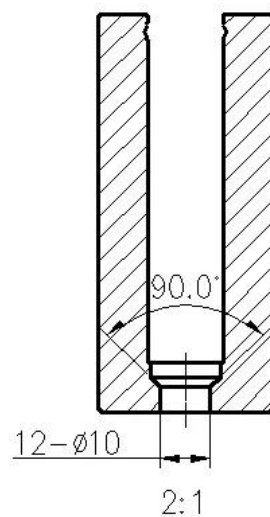

Κίνα Κατασκευή γυάλινο κιγκλίδωμα 6063 κανάλια αλουμινίου U

Αλουμίνιο U Κανάλι κιγκλίδωμα Προφίλ Προδιαγραφές

- Υλικό: Αλουμίνιο 6063 T5
- Φινίρισμα: Ανοδίωση
- Μήκος: 4m ανά μήκος ή έθιμο μήκος
- Για το πάχος του γυαλιού: 12-21,52mm γυαλί
- Πωλείται ως κιτ: συμπεριλαμβανομένων των βιδών, του καουτσούκ και των εξαρτημάτων

Κανάλι αλουμινίου u για γυαλί 12mm

Εγκατάσταση καναλιού αλουμινίου U

installation

Άλλα μοντέλα αλουμινίου υ κανάλι μπορεί να ενδιαφέρει

LCH-C01

12 mm to 13.14 mm tempered glass

1 m aluminium groove contains the following accessories (excluding glass)

Aluminum trough 1 m

Waterproof tape 2 meters

Aluminum plastic fittings 3 sets

Expansion screws 3 pieces

LCH-C02

12 mm to 13.14 mm tempered glass

1 m aluminium groove contains the following accessories (excluding glass)

Aluminum trough 1 m

Decorative cover 2 meters

Aluminum plastic fittings 3 sets

Expansion screws 3 pieces

LCH-D01

12 mm to 13.14 mm tempered glass

1 m aluminium groove contains the following accessories (excluding glass)