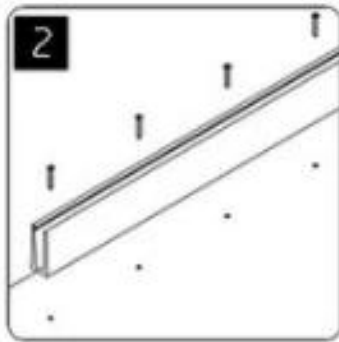

Κίνα Κατασκευή γυάλινο κιγκλίδωμα 6063 κανάλια αλουμινίου U

Αλουμίνιο U Κανάλι κιγκλίδωμα Προφίλ Προδιαγραφές

- Υλικό: Αλουμίνιο 6063 T5
- Φινίρισμα: Ανοδίωση
- Μήκος: 4m ανά μήκος ή έθιμο μήκος
- Για το πάχος του γυαλιού: 12-21,52mm γυαλί
- Πωλείται ως κιτ: συμπεριλαμβανομένων των βιδών, του καουτσούκ και των εξαρτημάτων

Κανάλι αλουμινίου u για γυαλί 12mm

Εγκατάσταση καναλιού αλουμινίου U

installation

Άλλα μοντέλα αλουμινίου υ κανάλι μπορεί να ενδιαφέρει

LCH-C01

12 mm to 13.14 mm tempered glass

1 m aluminium groove contains the following accessories (excluding glass)

Aluminum trough 1 m

Waterproof tape 2 meters

Aluminum plastic fittings 3 sets

Expansion screws 3 pieces

LCH-C02

12 mm to 13.14 mm tempered glass

1 m aluminium groove contains the following accessories (excluding glass)