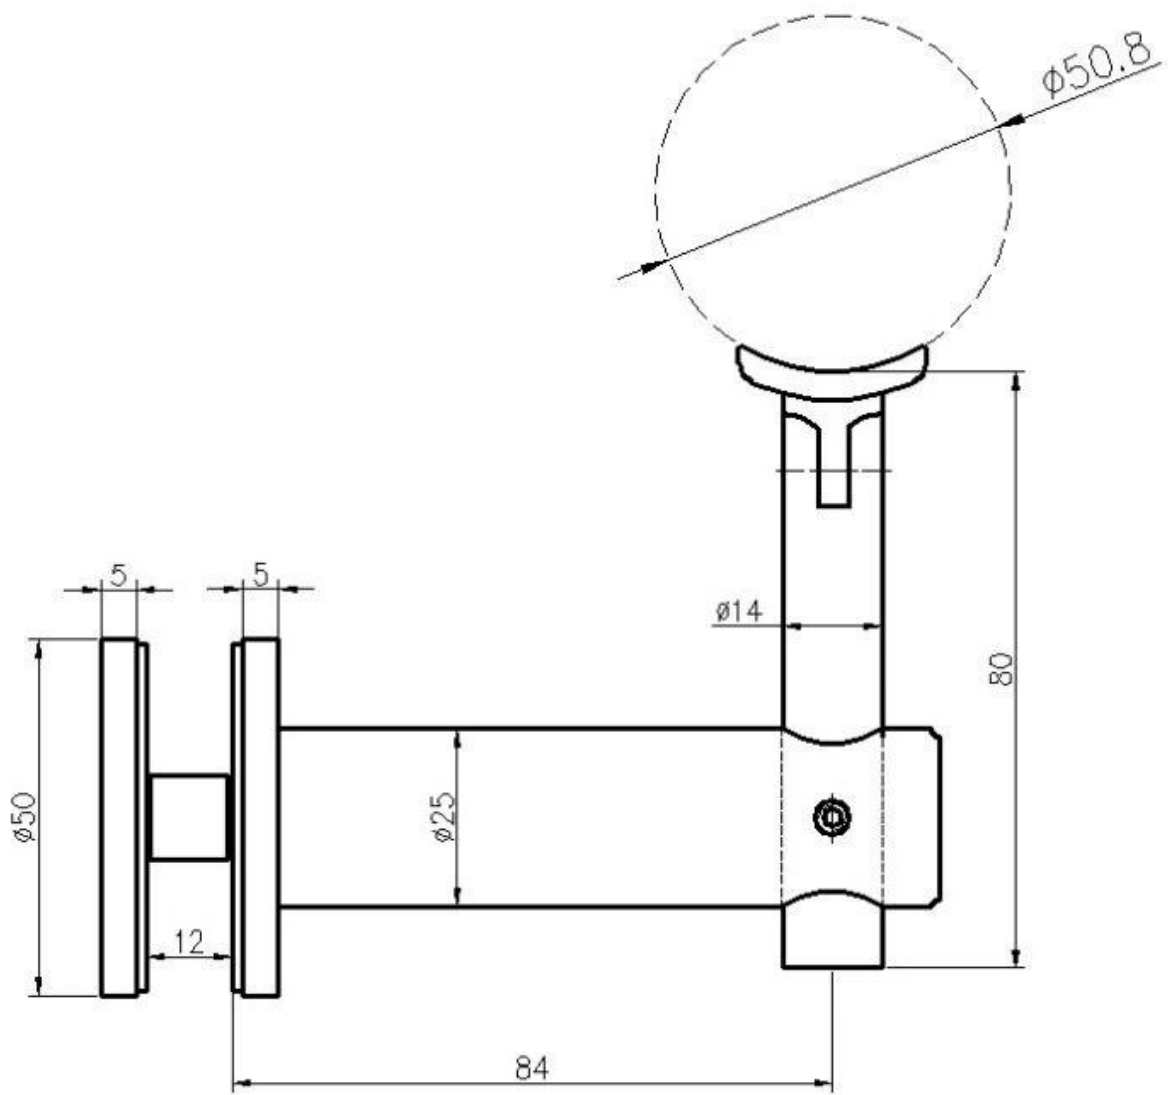

Προϊόντα Εμφάνιση

Μοντέλο Νο. P708

KEBIL 科比奥®

Τεχνικό σχέδιο

Εικόνες έργου

Άλλοι τύποι στηριγμάτων χειρολισθήρων

Wall Mounted Handrail Bracket

P701