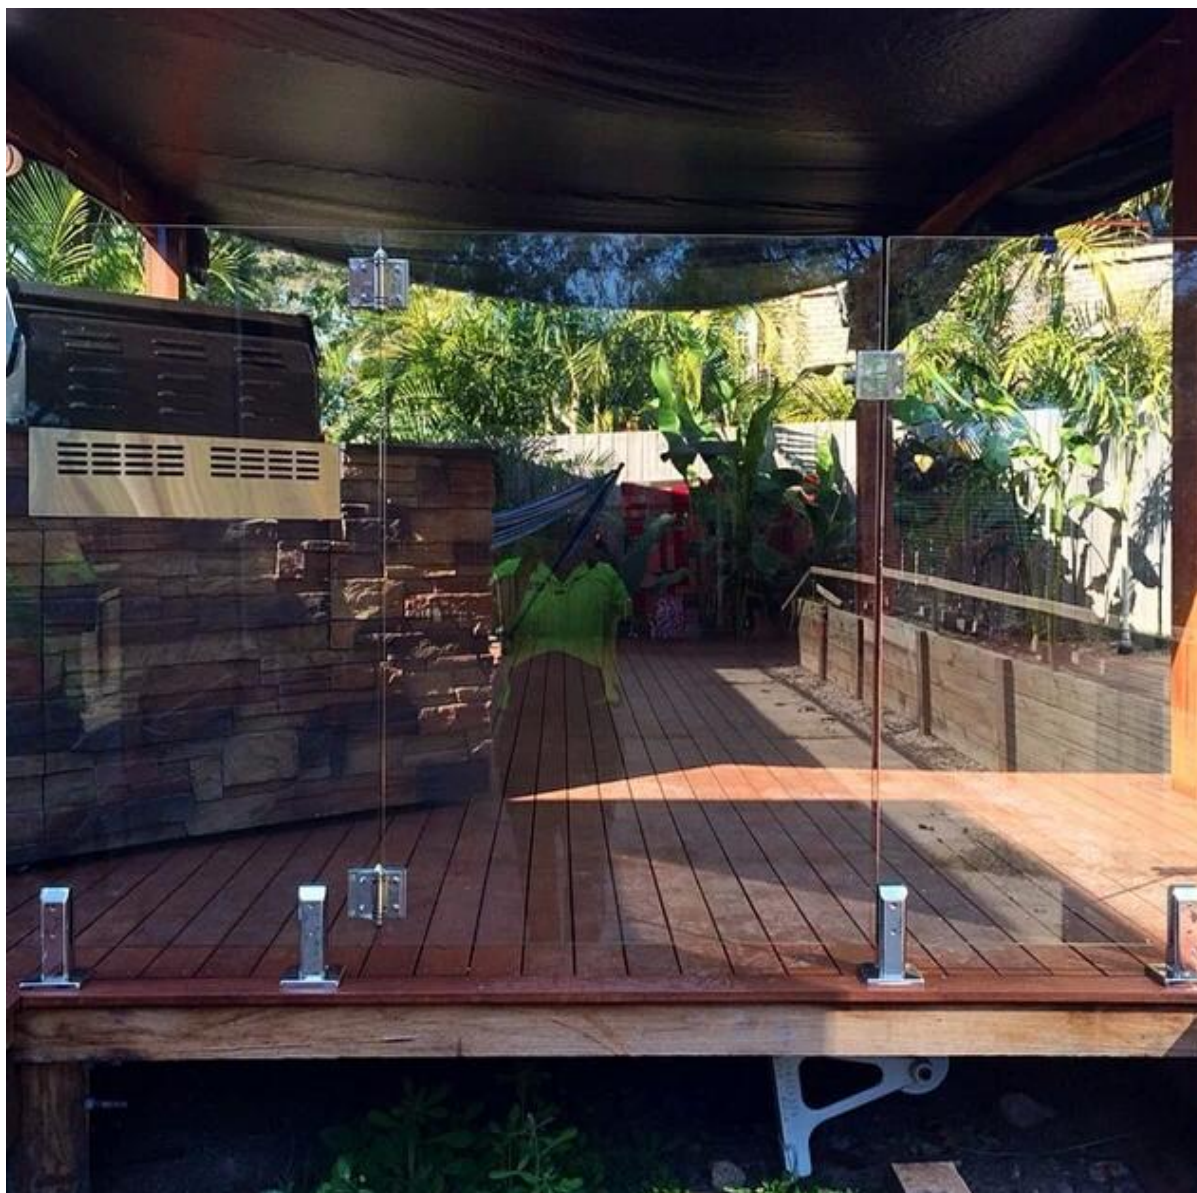

Κίνα γυάλινη πισίνα περίφραξη, χωρίς πλαίσιο κάνουλες γυαλί περίφραξη