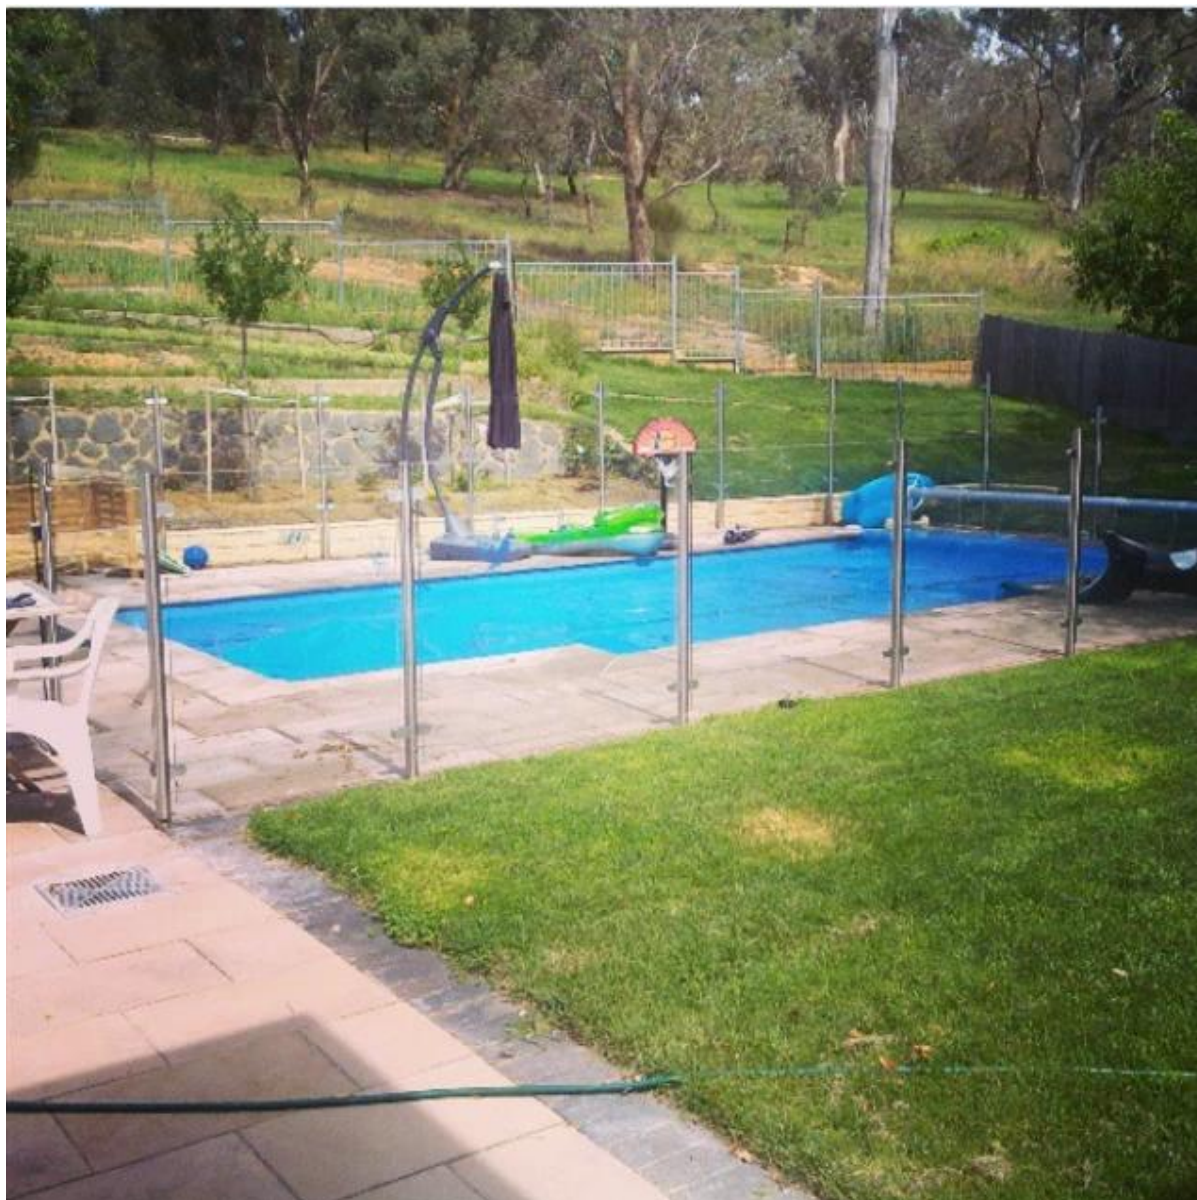

ανοξειδωτο σύστημα κιγκλίδωμα γυαλιού χάλυβα για το μπαλκόνι, framless γυαλί περίφραξη με το εργοστάσιο γυαλιού Κίνα κάνουλα