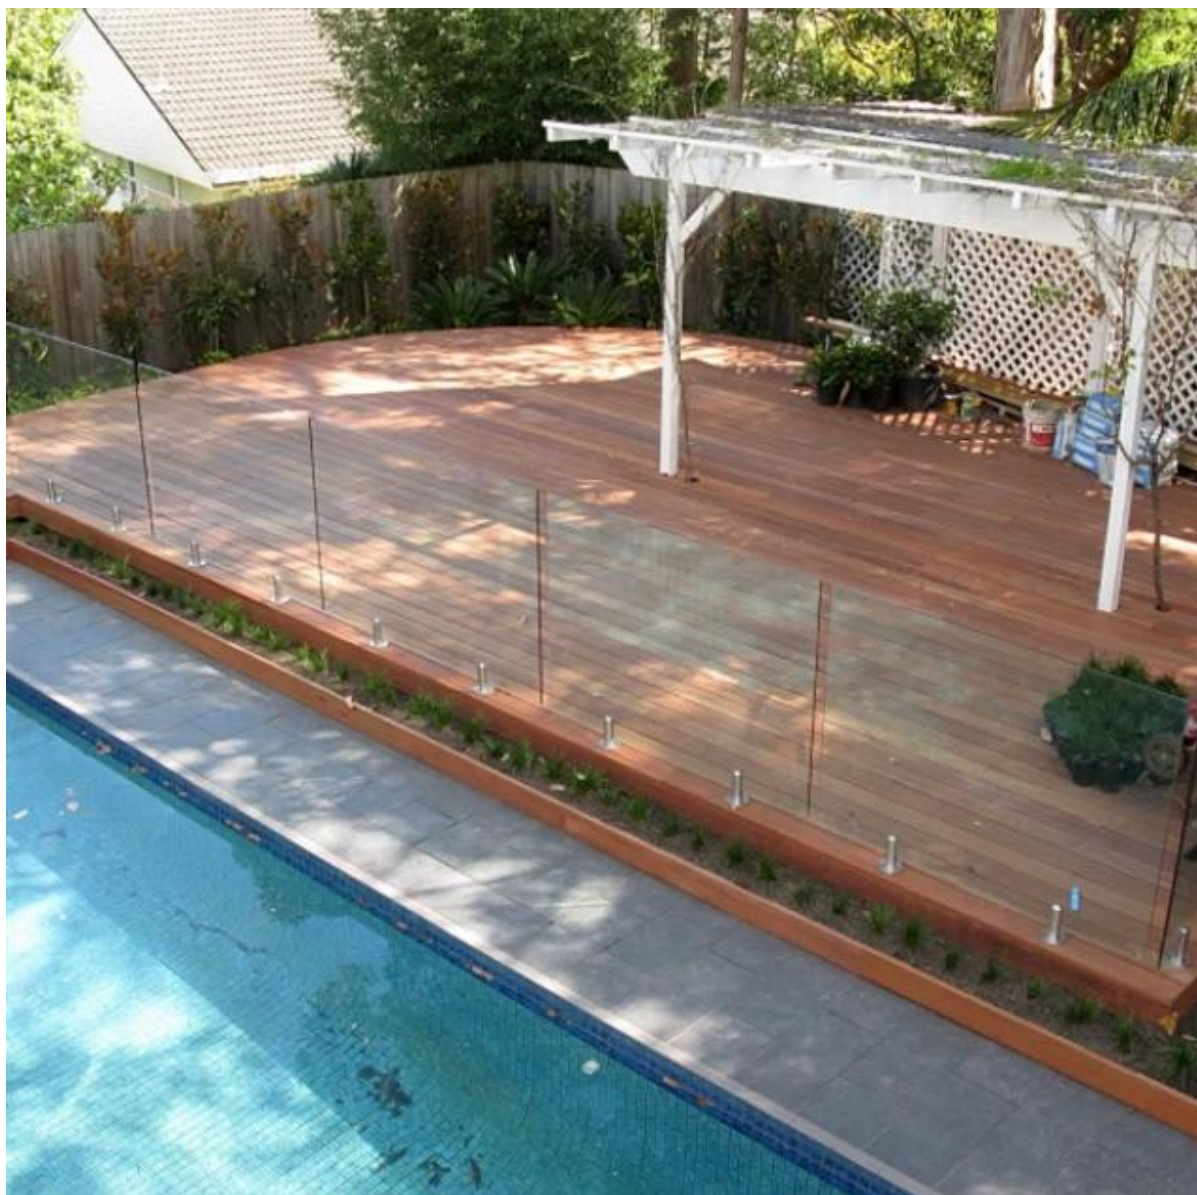

[frameless γυάλινη πισίνα προμηθευτή περίφραξη, πισίνα γυαλί περίφραξη κατασκευαστή](#)