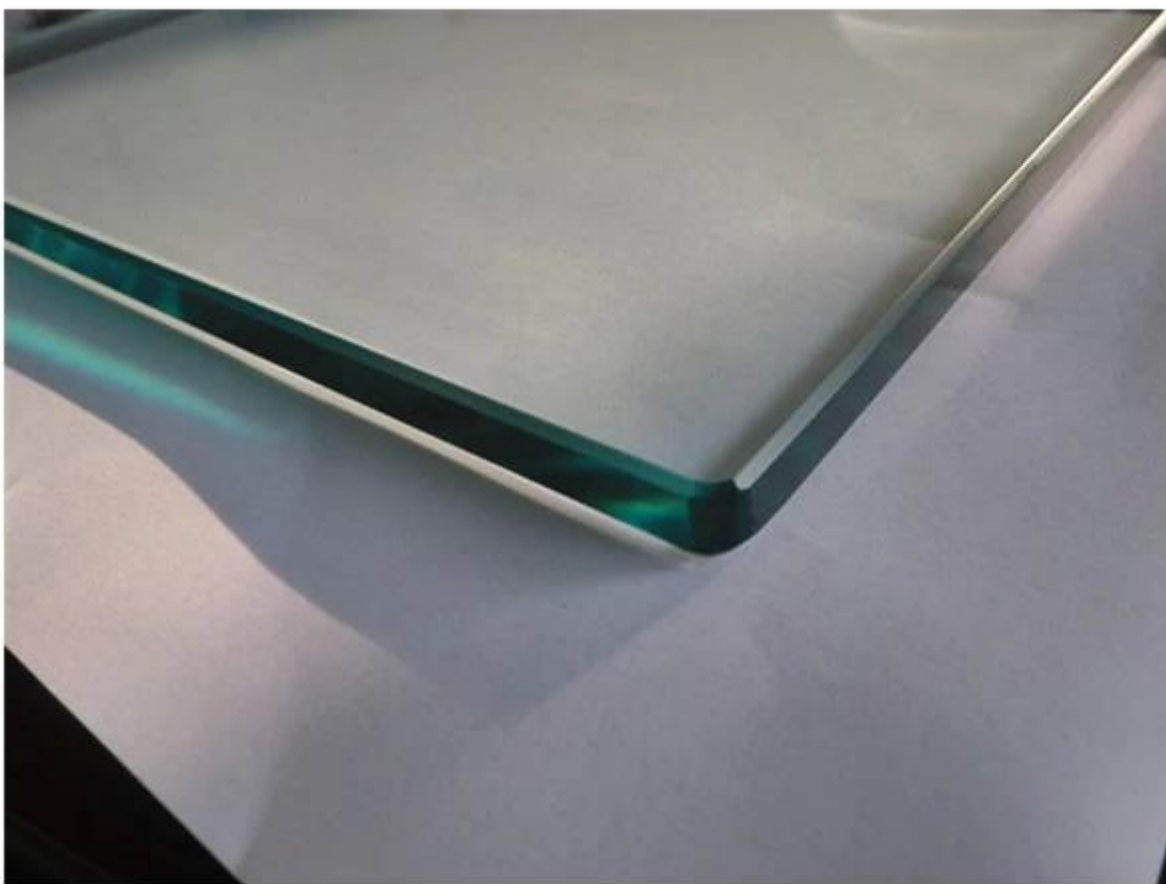

ρυθμιζόμενο ανοξείδωτο χάλυβα γυαλιού αντιπαράθεση, που καθορίζεται σε ξύλο, γυαλί σύστημα κιγκλίδωμα, εξωτερική γυάλινη κάγκελα, κουπαστή για εξωτερική βήματα, πισίνα περίφραξη υλικού, σύρμα κιγκλίδωμα σχοινί