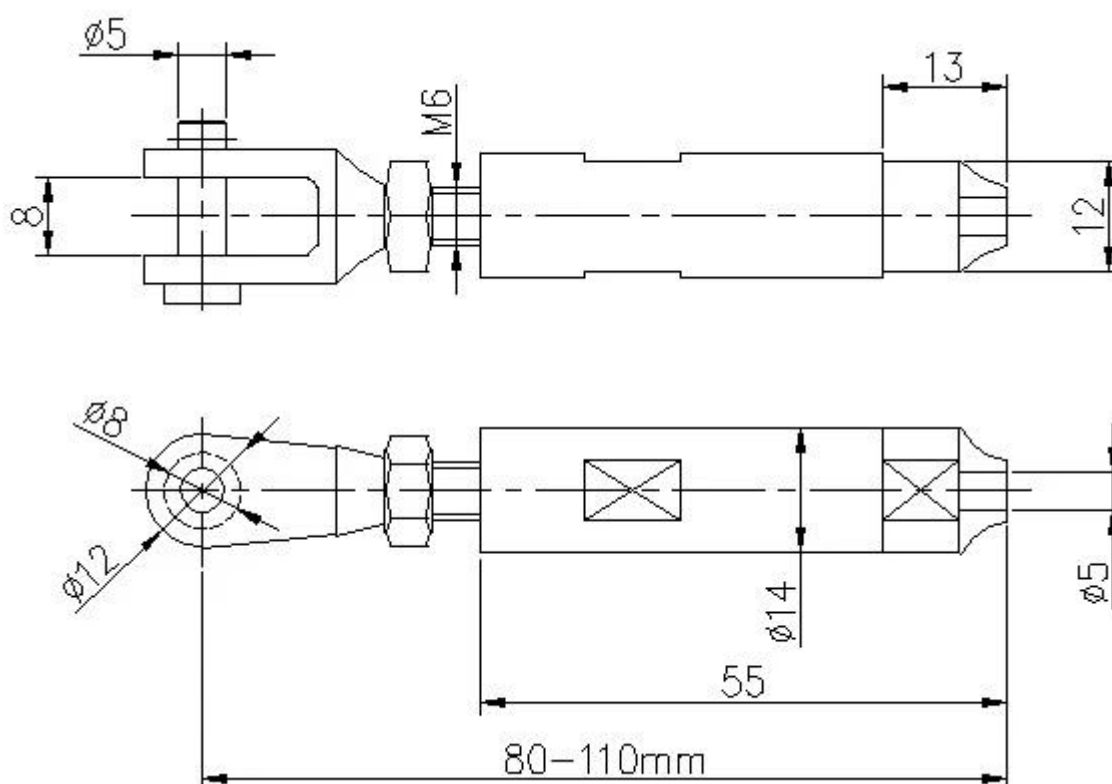

Συσκευασία & Διανομή

Στοιχεία συσκευασίας:

ΕΡΕ + εσωτερικό κουτί + κουτί? Ξύλινο πλαίσιο

Μπορεί να αλλάξει σύμφωνα με τις απαιτήσεις των πελατών.

Λεπτομέρειες αποστολής:

10-15 εργάσιμες ημέρες μετά την κατάθεση.

Πιστοποιήσεις μας