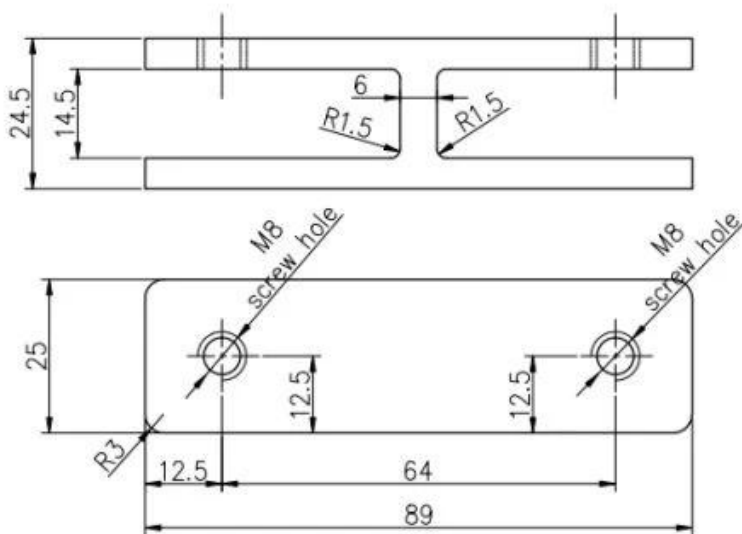

Προδιαγραφές προϊόντων.

Προϊόν	Chrome Διπλό Side Fix Balcony Κιβώτιο 316 Ανοξείδωτο χάλυβα 180 βαθμών γυαλιού σφικκτήρα
Υλικό	Ανοξείδωτο χάλυβα 304 (L) / 316 (L)
Τεχνολογία	Χύτευση, διάτρηση, συγκόλληση
Σχέδια	D τύπου, τετράγωνο τύπο, αμφίδρομη, γωνία κλπ.
Μέγεθος	50x40x25mm, 45x45x27mm, 100x40x23mm ή προσαρμοσμένη
Πάχος γυαλιού	6.0 - 20,0mm, ή προσαρμοσμένη
Διάμετρος σωλήνων	38.1mm, 42.4mm, 50,8mm ή προσαρμοσμένο
Επιφάνεια φινίρισμα	Σατέν, γυαλισμένο, καθρέφτης, επιχρυσωμένο, rvd, κλπ.
Εγκατάσταση	Βιδώστε, συγκόλληση
Εφαρμογή	Κιγκλιδώματα, κιγκλιδώματα, χειρολισθήρας, σκάλα, μπαλκόνι
Συσκευασία	Τσάντες πλαστικών / φυσαλίδων + κουτιά χαρτιού + κουτιά + παλέτες ή προσαρμοσμένες
Πληρωμή	T / T (κατάθεση 30%), L / C, PayPal, ALIBABA Εμπορική Ασφάλιση κλπ.

Εκθεση Προϊόντος

Μικρές βίδες M8 με πλαστικό άκρο για τον σφιγκτήρα γυαλιού

Τεχνικό σχέδιο

Glass TO GLASS HOLDER 180°

Μαζική παραγωγή

Φωτογραφία εφαρμογή

Άλλοι τύποι σφιγκτήρων GLAS

G102