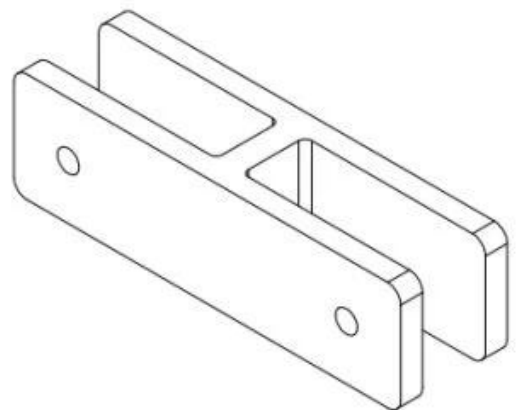

Προδιαγραφές προϊόντων.

Προϊόν	Chrome Διπλό Side Fix Balcony Κιβώτιο 316 Ανοξείδωτο χάλυβα 180 βαθμών γυαλιού σφικκτήρα
Υλικό	Ανοξείδωτο χάλυβα 304 (L) / 316 (L)
Τεχνολογία	Χύτευση, διάτρηση, συγκόλληση
Σχέδια	D τύπου, τετράγωνο τύπο, αμφίδρομη, γωνία κλπ.
Μέγεθος	50x40x25mm, 45x45x27mm, 100x40x23mm ή προσαρμοσμένη
Πάχος γυαλιού	6.0 - 20,0mm, ή προσαρμοσμένη
Διάμετρος σωλήνων	38.1mm, 42.4mm, 50,8mm ή προσαρμοσμένο
Επιφάνεια φινίρισμα	Σατέν, γυαλισμένο, καθρέφτης, επιχρυσωμένο, rvd, κλπ.
Εγκατάσταση	Βιδώστε, συγκόλληση
Εφαρμογή	Κιγκλιδώματα, κιγκλιδώματα, χειρολισθήρας, σκάλα, μπαλκόνι
Συσκευασία	Τσάντες πλαστικών / φυσαλίδων + κουτιά χαρτιού + κουτιά + παλέτες ή προσαρμοσμένες
Πληρωμή	T / T (κατάθεση 30%), L / C, PayPal, ALIBABA Εμπορική Ασφάλιση κλπ.

Εκθεση Προϊόντος

Μικρές βίδες M8 με πλαστικό άκρο για τον σφιγκτήρα γυαλιού

Τεχνικό σχέδιο

Glass TO GLASS HOLDER 180°

Μαζική παραγωγή

Φωτογραφία εφαρμογή

Άλλοι τύποι σφιγκτήρων GLAS

G102