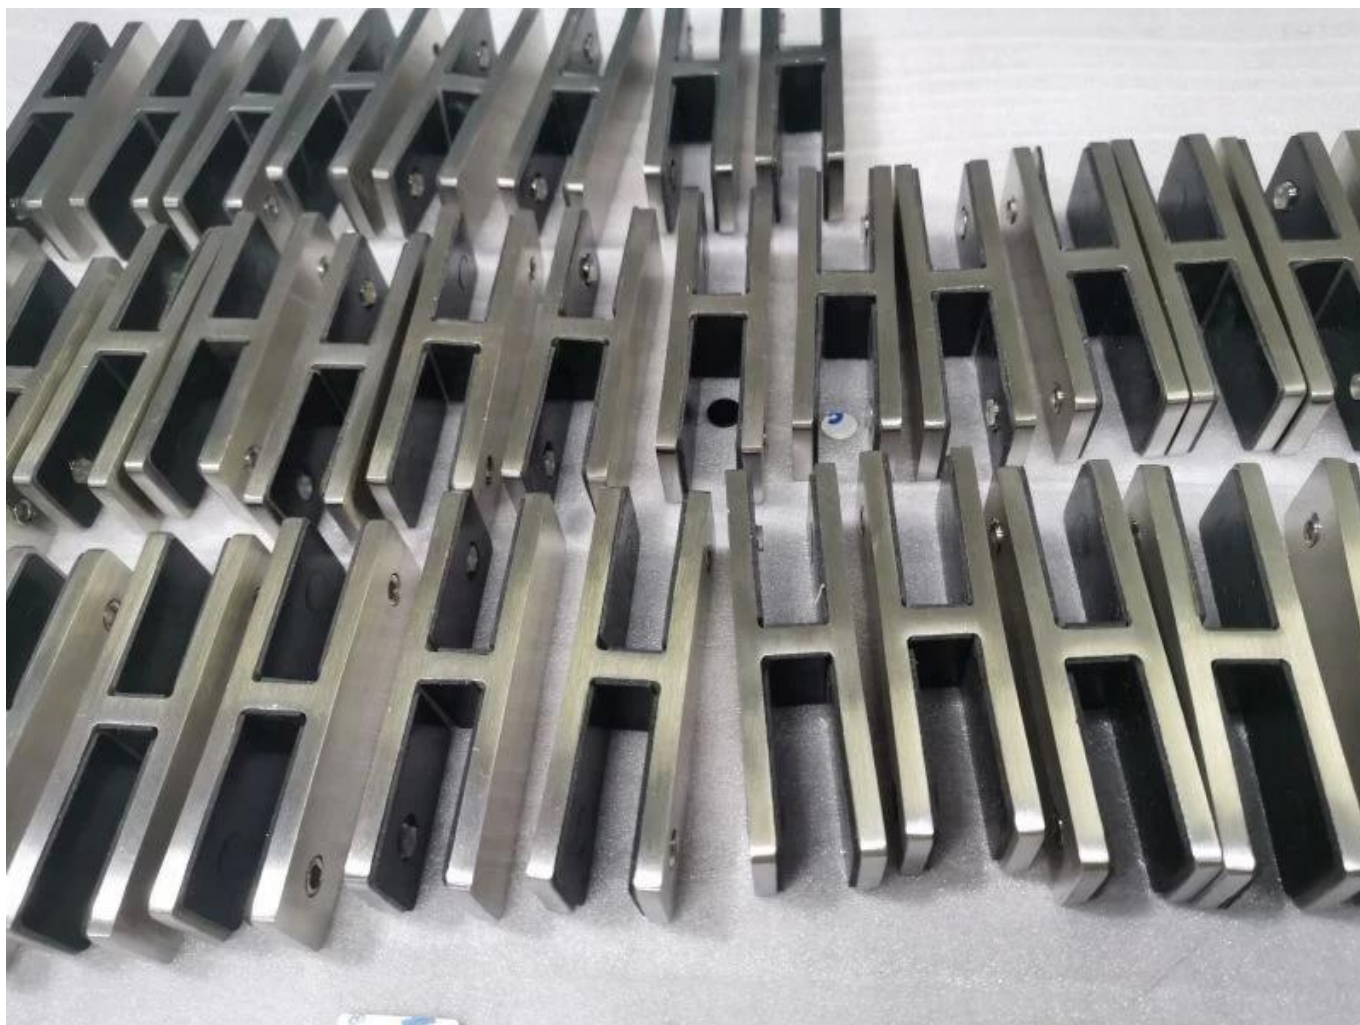

Προδιαγραφές προϊόντων.

Προϊόν	Chrome Διπλό Side Fix Balcony Κιβώτιο 316 Ανοξείδωτο χάλυβα 180 βαθμών γυαλιού σφικκτήρα
Υλικό	Ανοξείδωτο χάλυβα 304 (L) / 316 (L)
Τεχνολογία	Χύτευση, διάτρηση, συγκόλληση
Σχέδια	D τύπου, τετράγωνο τύπο, αμφίδρομη, γωνία κλπ.
Μέγεθος	50x40x25mm, 45x45x27mm, 100x40x23mm ή προσαρμοσμένη
Πάχος γυαλιού	6.0 - 20,0mm, ή προσαρμοσμένη
Διάμετρος σωλήνων	38.1mm, 42.4mm, 50,8mm ή προσαρμοσμένο
Επιφάνεια φινίρισμα	Σατέν, γυαλισμένο, καθρέφτης, επιχρυσωμένο, rvd, κλπ.
Εγκατάσταση	Βιδώστε, συγκόλληση
Εφαρμογή	Κιγκλιδώματα, κιγκλιδώματα, χειρολισθήρας, σκάλα, μπαλκόνι
Συσκευασία	Τσάντες πλαστικών / φυσαλίδων + κουτιά χαρτιού + κουτιά + παλέτες ή προσαρμοσμένες
Πληρωμή	T / T (κατάθεση 30%), L / C, PayPal, ALIBABA Εμπορική Ασφάλιση κλπ.

Εκθεση Προϊόντος

Μικρές βίδες M8 με πλαστικό άκρο για τον σφιγκτήρα γυαλιού

Τεχνικό σχέδιο

Glass TO GLASS HOLDER 180°

Μαζική παραγωγή

Φωτογραφία εφαρμογή

Άλλοι τύποι σφιγκτήρων GLAS

G102