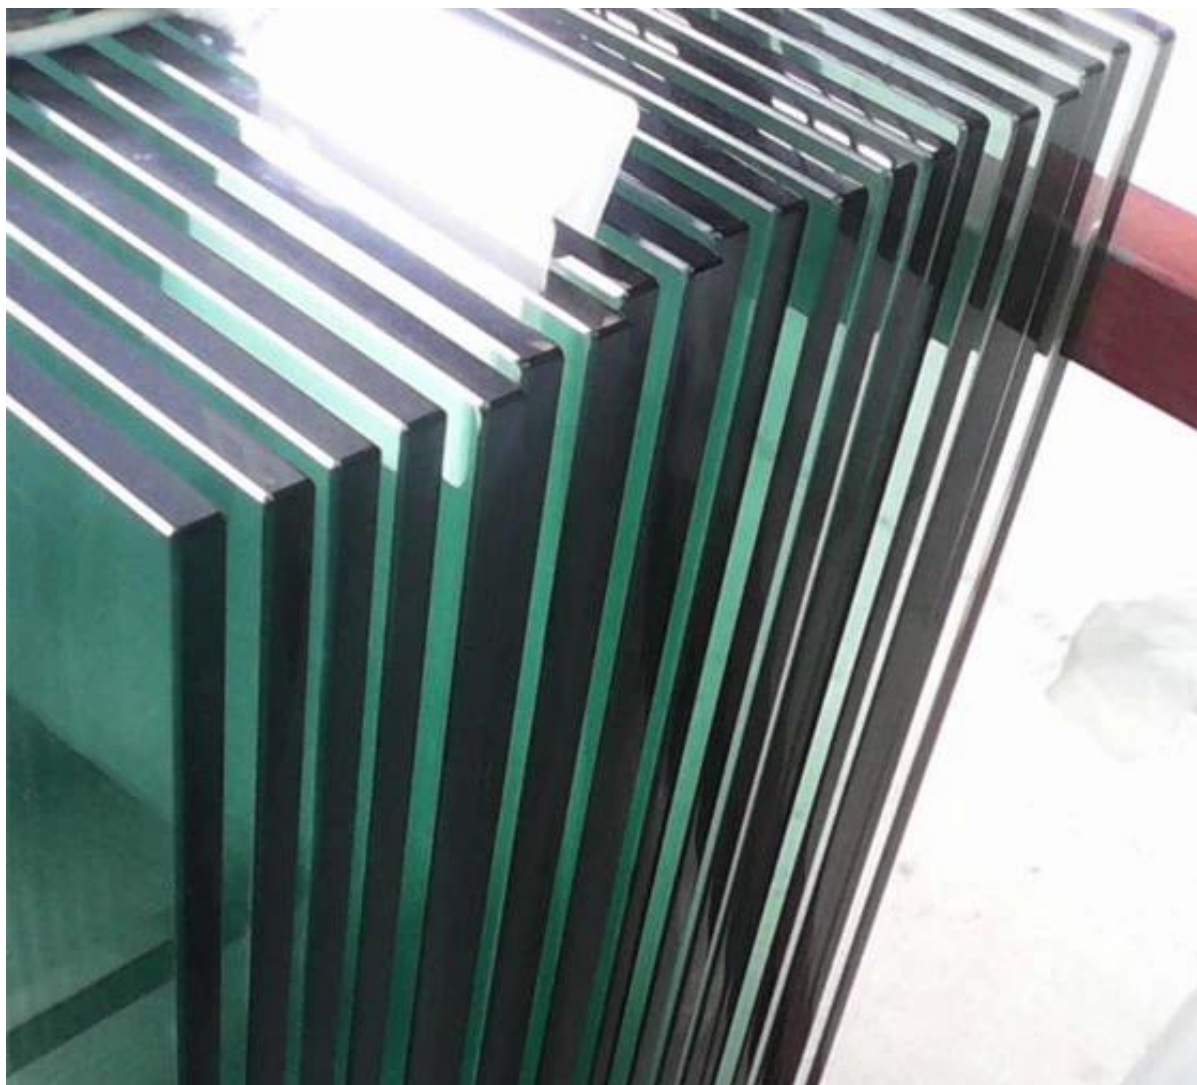

Η Shenzhen Launch προμηθεύει κιγκλίδωμα από ανοξείδωτο ατσάλι με κιγκλίδωμα σύγχρονου σχεδιασμού για εμπορικά και οικιστικά κτίρια.

Προδιαγραφές. από ανοξείδωτο χάλυβα στύλους κιγκλίδωμα-

1. 50x50mm τετράγωνο κιγκλίδωμα
2. Ύψος στύλου 1008mm
3. Γυάλινο εξάρτημα προσαρτημένο σε κιγκλιδώματα με διάμετρο 40 mm
4. Βάση βάσης πάχους 6 mm
5. 100mm x 100mm κάλυμμα βάσης
6. με προσαρμόσιμο στήριγμα χειρολισθήρα στην κορυφή

Λεπτομέρειες σχεδίασης από γυαλί-

Φωτογραφίες μαζικής παραγωγής για κιγκλιδώματα SS-

Σκληρυμένο γυαλί για γυάλινα κάγκελα
Διαυγές γυαλί πάχους 8-12 mm

Εξαιρετικά διαυγές γυαλί -

Βαμμένο γυαλί -

Φωτογραφίες έργου κατοικημένου / εμπορικού κτιρίου κιγκλίδωμα από ανοξείδωτο ατσάλι
κιγκλίδωμα-