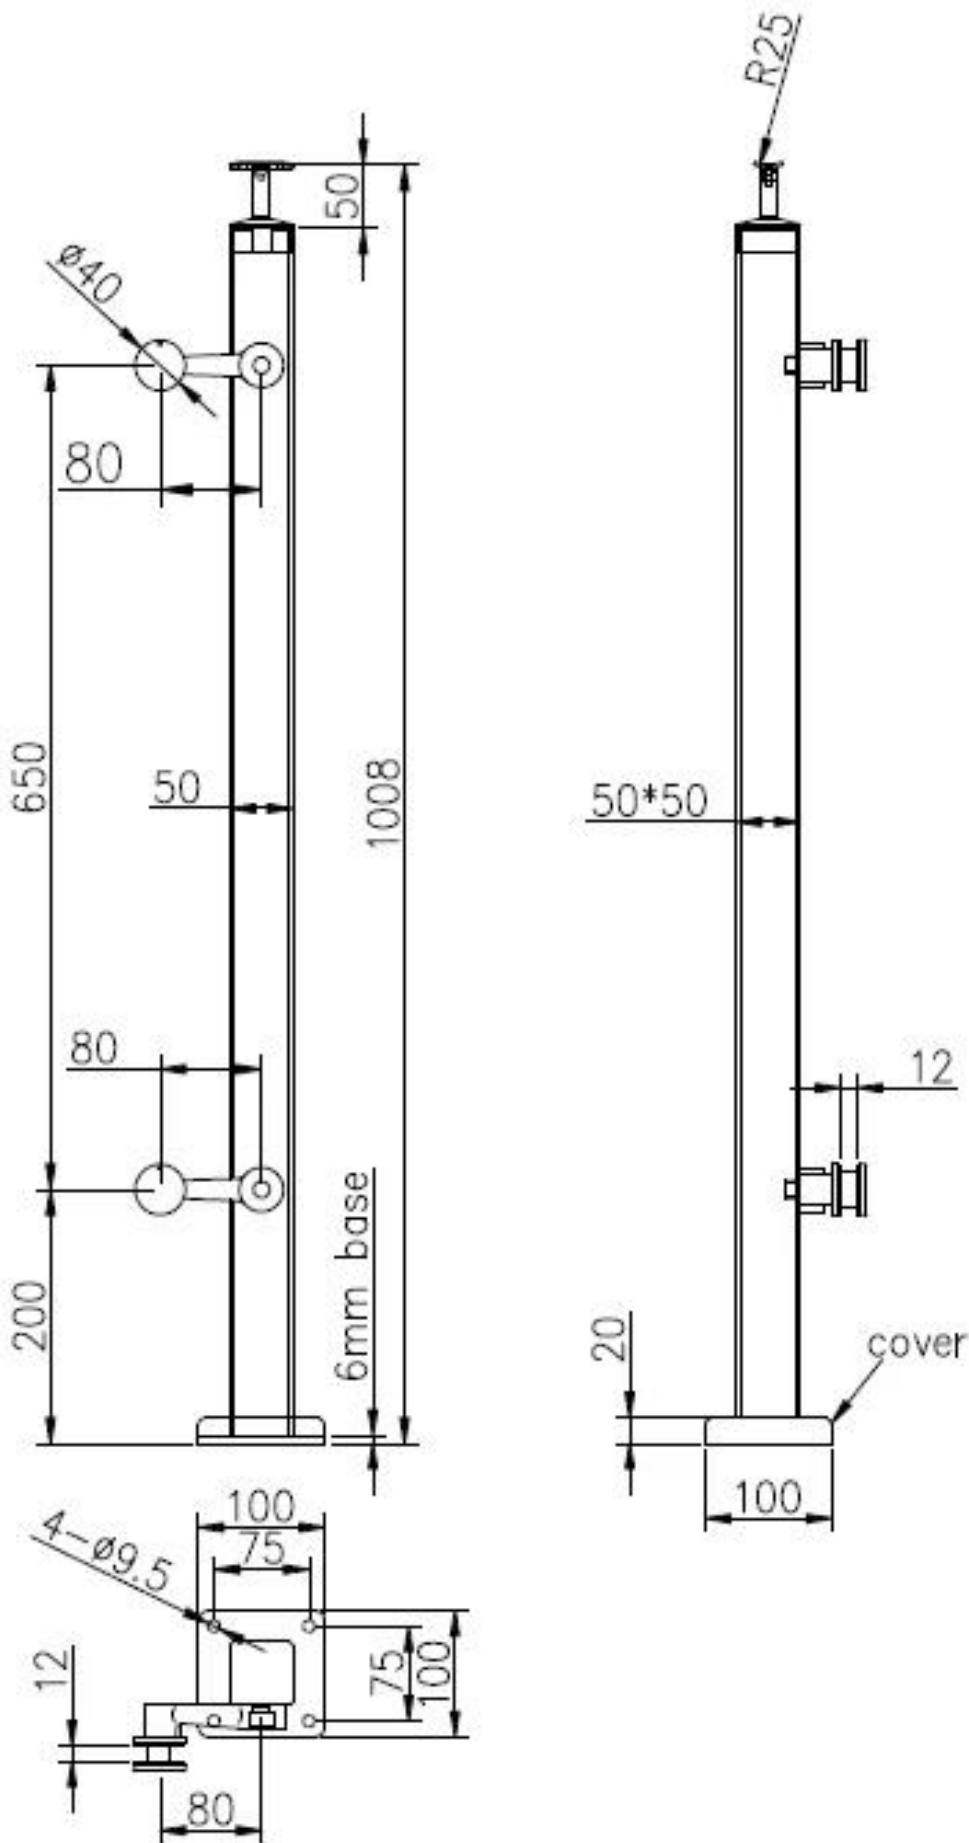

Η Shenzhen Launch προμηθεύει κιγκλίδωμα από ανοξείδωτο ατσάλι με κιγκλίδωμα σύγχρονου σχεδιασμού για εμπορικά και οικιστικά κτίρια.

Προδιαγραφές. από ανοξείδωτο χάλυβα στύλους κιγκλίδωμα-

1. 50x50mm τετράγωνο κιγκλίδωμα
2. Ύψος στύλου 1008mm
3. Γυάλινο εξάρτημα προσαρτημένο σε κιγκλιδώματα με διάμετρο 40 mm
4. Βάση βάσης πάχους 6 mm
5. 100mm x 100mm κάλυμμα βάσης
6. με προσαρμόσιμο στήριγμα χειρολισθήρα στην κορυφή

Λεπτομέρειες σχεδίασης από γυαλί-

Φωτογραφίες μαζικής παραγωγής για κιγκλιδώματα SS-

Σκληρυμένο γυαλί για γυάλινα κάγκελα
Διαυγές γυαλί πάχους 8-12 mm

Εξαιρετικά διαυγές γυαλί -

Βαμμένο γυαλί -

Φωτογραφίες έργου κατοικημένου / εμπορικού κτιρίου κιγκλίδωμα από ανοξείδωτο ατσάλι
κιγκλίδωμα-