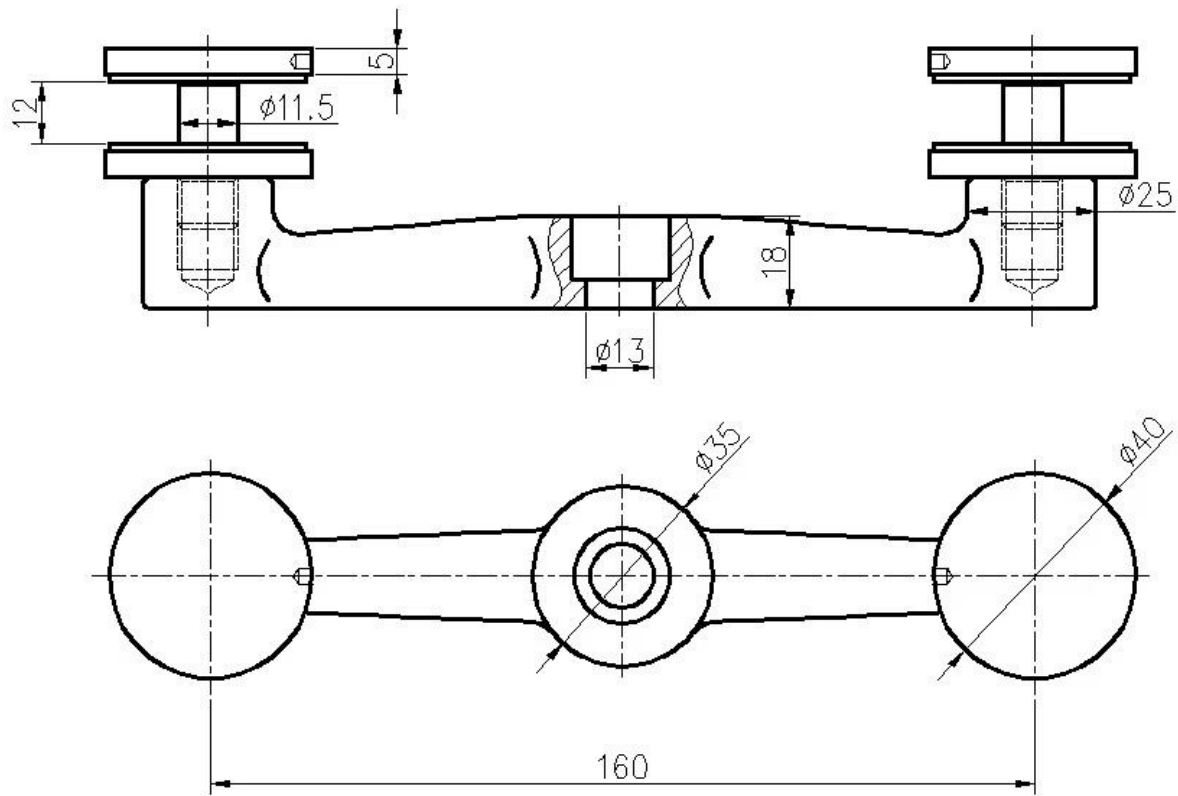

Η Shenzhen Launch προμηθεύει κιγκλίδωμα από ανοξείδωτο ατσάλι με κιγκλίδωμα σύγχρονου σχεδιασμού για εμπορικά και οικιστικά κτίρια.

Προδιαγραφές. από ανοξείδωτο χάλυβα στύλους κιγκλίδωμα-

1. 50x50mm τετράγωνο κιγκλίδωμα
2. Ύψος στύλου 1008mm
3. Γυάλινο εξάρτημα προσαρτημένο σε κιγκλιδώματα με διάμετρο 40 mm
4. Βάση βάσης πάχους 6 mm
5. 100mm x 100mm κάλυμμα βάσης
6. με προσαρμόσιμο στήριγμα χειρολισθήρα στην κορυφή

Λεπτομέρειες σχεδίασης από γυαλί-

Φωτογραφίες μαζικής παραγωγής για κιγκλιδώματα SS-

Σκληρυμένο γυαλί για γυάλινα κάγκελα
Διαυγές γυαλί πάχους 8-12 mm

Εξαιρετικά διαυγές γυαλί -

Βαμμένο γυαλί -

Φωτογραφίες έργου κατοικημένου / εμπορικού κτιρίου κιγκλίδωμα από ανοξείδωτο ατσάλι
κιγκλίδωμα-