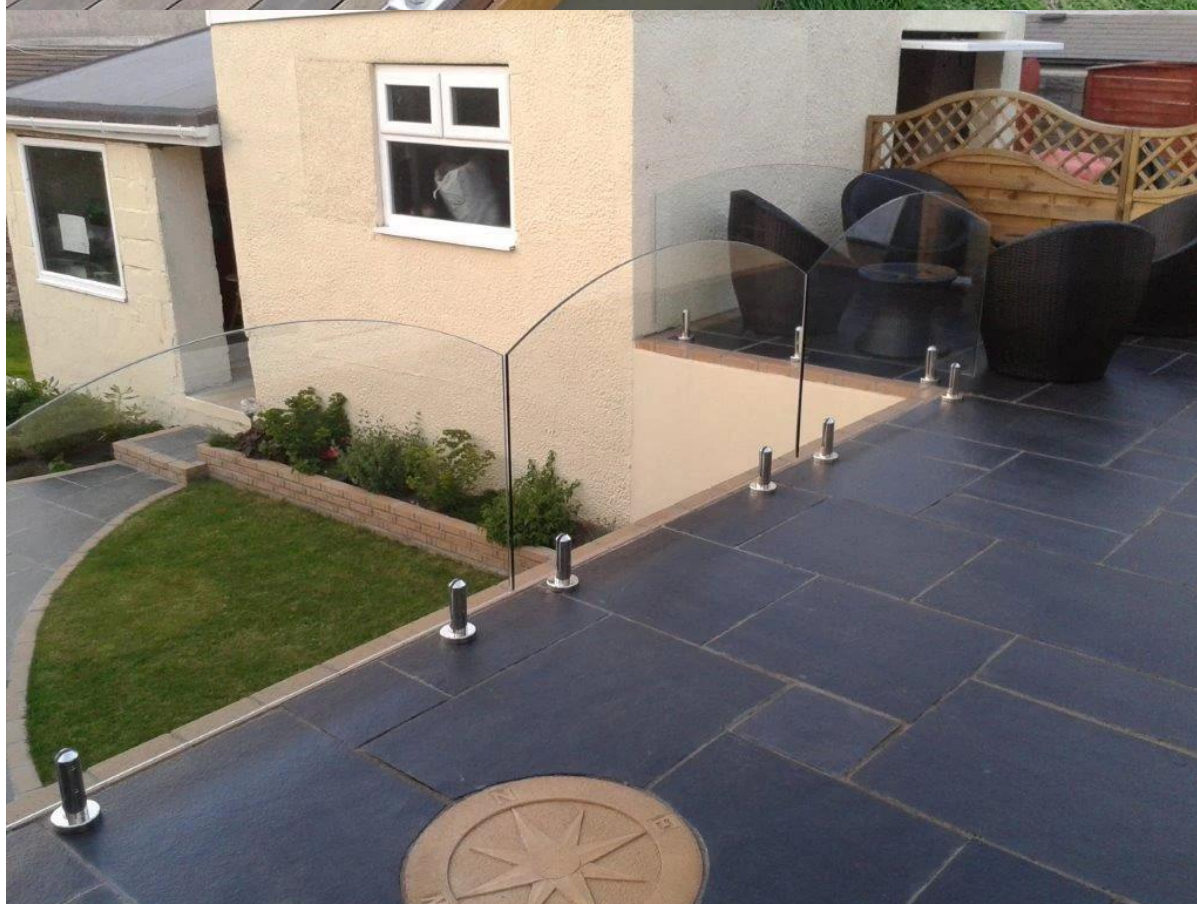

Προσφέρουμε ολοκληρωμένες λύσεις για το στυλ μπαλκόνι και σκάλα κιγκλίδωμα designs.Different διαθέσιμο.

Συνήθως, από ανοξείδωτο χάλυβα 316 είναι για εξωτερική χρήση, δεδομένου ότι έχει την καλύτερη ιδιοκτησία αντι-σκουριά. 304 για χρήση σε εσωτερικούς χώρους.

Κανονικό ύψος των κιγκλιδωμάτων είναι 1.100 χιλιοστά, είναι, επίσης, σύμφωνα με το αίτημά σας.

Παρακαλώ δείτε παρακάτω έργο pics:

Crossbar μετά κιγκλίδωμα για το μπαλκόνι σχέδια κιγκλίδωμα

Μπορεί επίσης να χρησιμοποιηθεί για σκάλα κιγκλίδωμα:

Curved οριζόντιο δοκάρι κιγκλίδωμα είναι επίσης διαθέσιμες:

Άλλο στυλ διαθέσιμο κυκλίδωμα:

κάνουλα από ανοξείδωτο χάλυβα για την πισίνα περίφραξη, τάπα από ανοξείδωτο χάλυβα για γυαλί κυκλίδωμα, Launch τάπα από ανοξείδωτο χάλυβα"