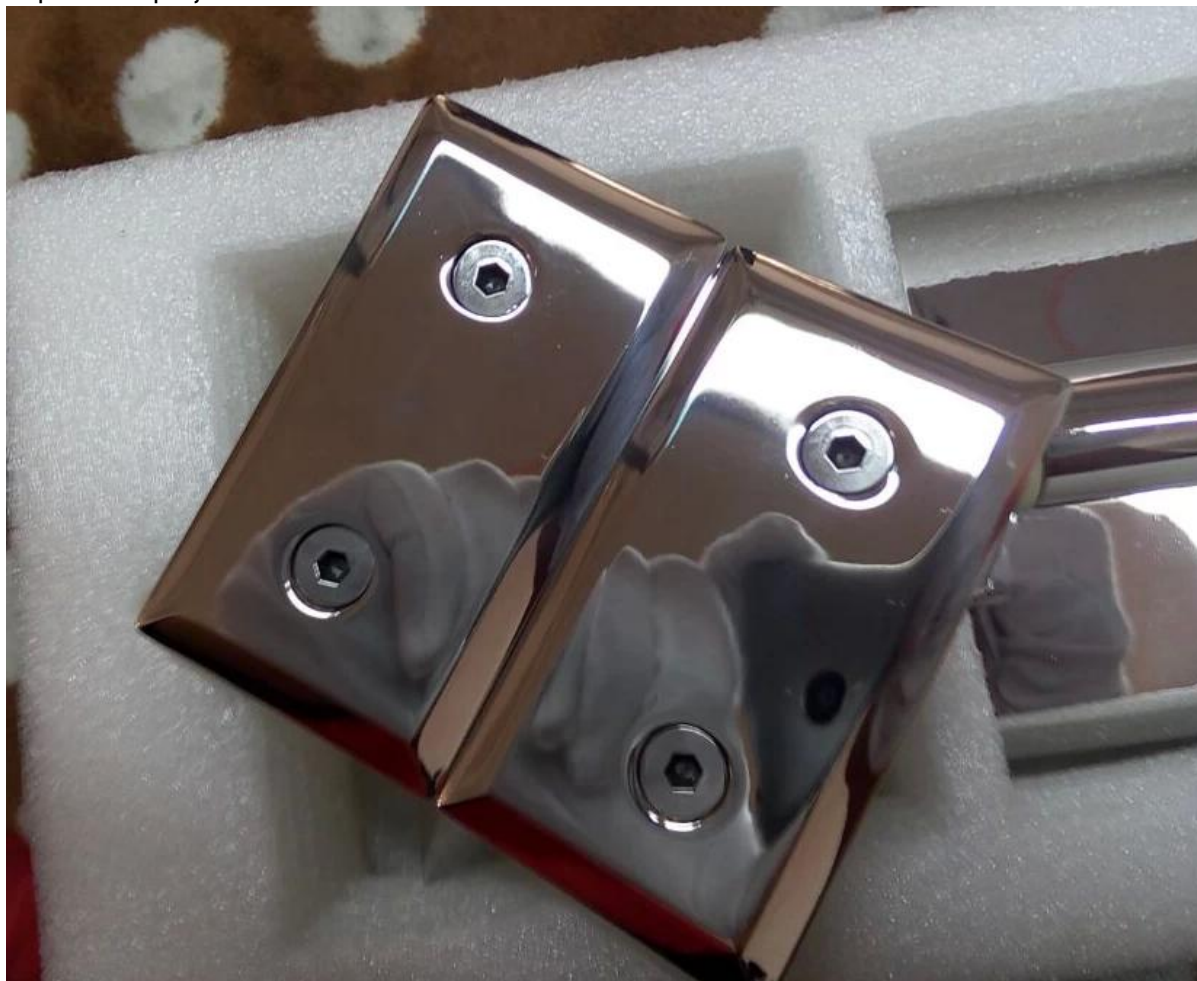

Καμπύλο γυαλί από άκρη σε γυαλί μεντεσέ από ανοξείδωτο ατσάλι για περίφραξη πισίνας

G-G2 κυρτή άκρη (reserved)

κοστούμια 8-12mm μετριάζεται / πολυστρωματικού γυαλιού

καμπύλο γυαλί από άκρη σε άρθρωση γυαλί θα μπορούσε να κάνει το γυαλί φράχτη σας πιο περονόσπορος.

Πρόσοψη:

Για frameless γυαλί πύλη φράχτη

Πίσω όψη Καθρέφτης

Προστασία Συσκευασία

Σύγκριση με την κανονική άρθρωση γυαλί G-G2 μας:
Πίσω όψη σατέν βουρτσισμένο:

G-G2

Μπροστινή όψη σατέν βουρτσισμένο:

Έργο:
γυαλί φράχτη πιόνα στις ΗΠΑ

Όλο και περισσότερο τον πελάτη να επιλέξει σαφή άποψη γυάλινο φράχτη για να κάνουν τους πισίνα ασφαλές, σύγχρονο και όμορφο. Εμείς Shenzhen Launch, κατασκευαστής της πισίνας φράχτη υλικού και λειτουργία του έργου, παρέχοντας πάντα επαγγελματικές και διακριτικοί λύση για εσάς.