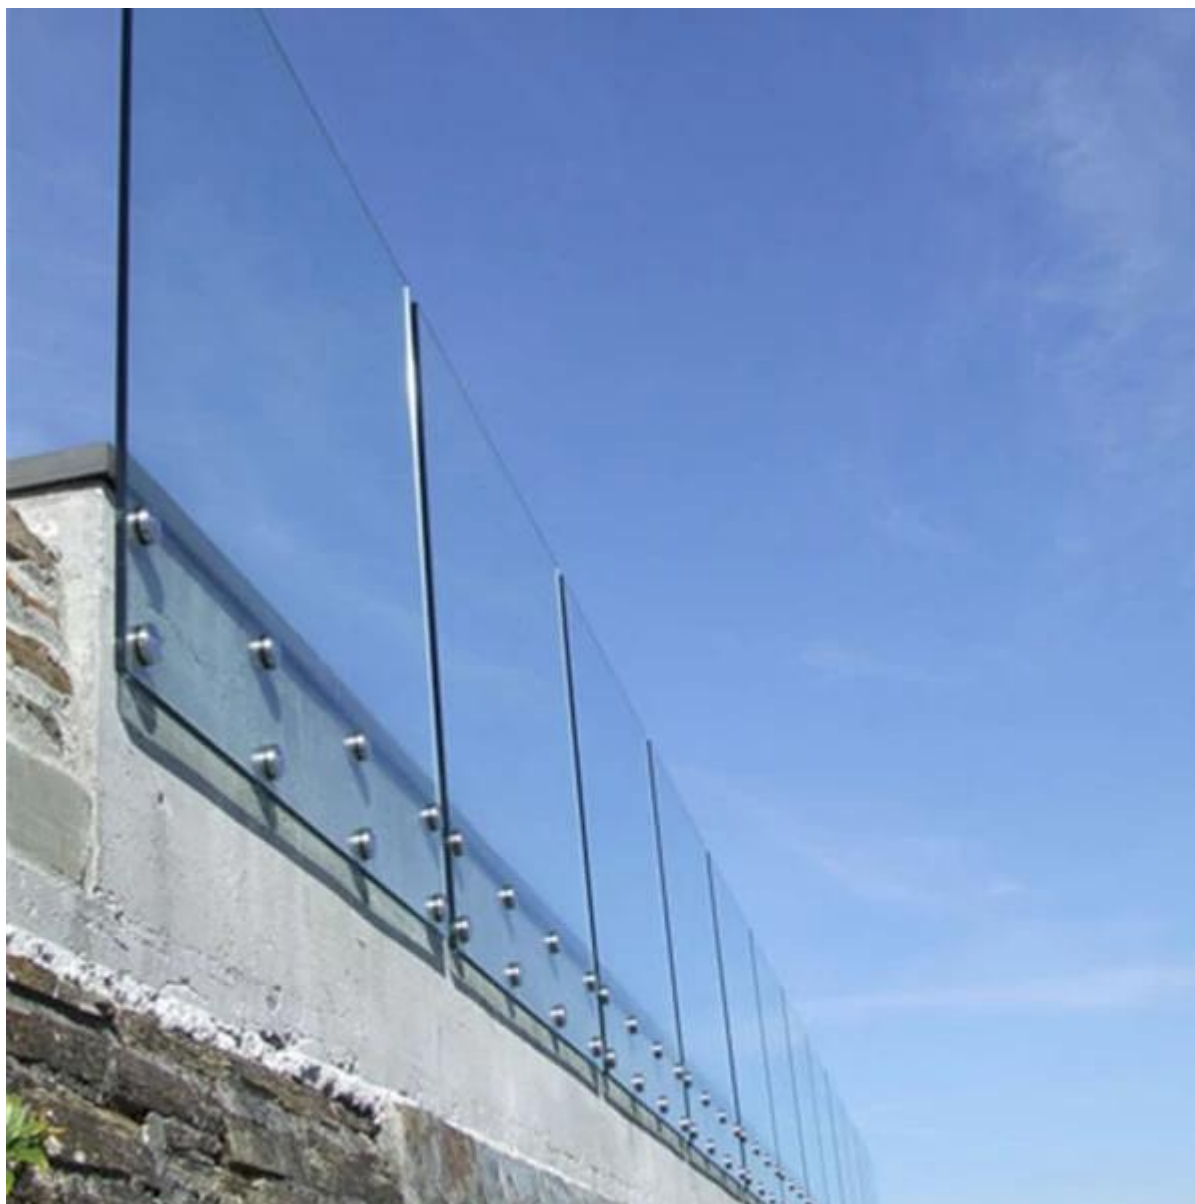

Άλλες κάγκελα του έργου:

[αροφυλακτήρας σκουριά από ανοξείδωτο χάλυβα 316 εξωτερική γυαλί κιγκλίδωμα για τα βήματα και μπαλκόνι](#)

[κιγκλίδωμα από ανοξείδωτο χάλυβα, γύρο μετά καταστρώματα, γυάλινα κουπαστή μέταλλο για τα βήματα](#)

[frameless στρόφιγγα γυαλί φράχτη, πλατεία πλάκα βάσης τάπα, πισίνα περίφραξη τάπα](#)

[Ανοξείδωτο χάλυβα γυαλιού αντιπαράθεση για frameless γυαλί κιγκλίδωμα](#)

[πισίνα περίφραξη μετά από αλουμίνιο, ημι-χωρίς σκελετό από γυαλί κιγκλίδωμα, κιγκλίδωμα αλουμινίου για γυάλινη πισίνα περίφραξη](#)