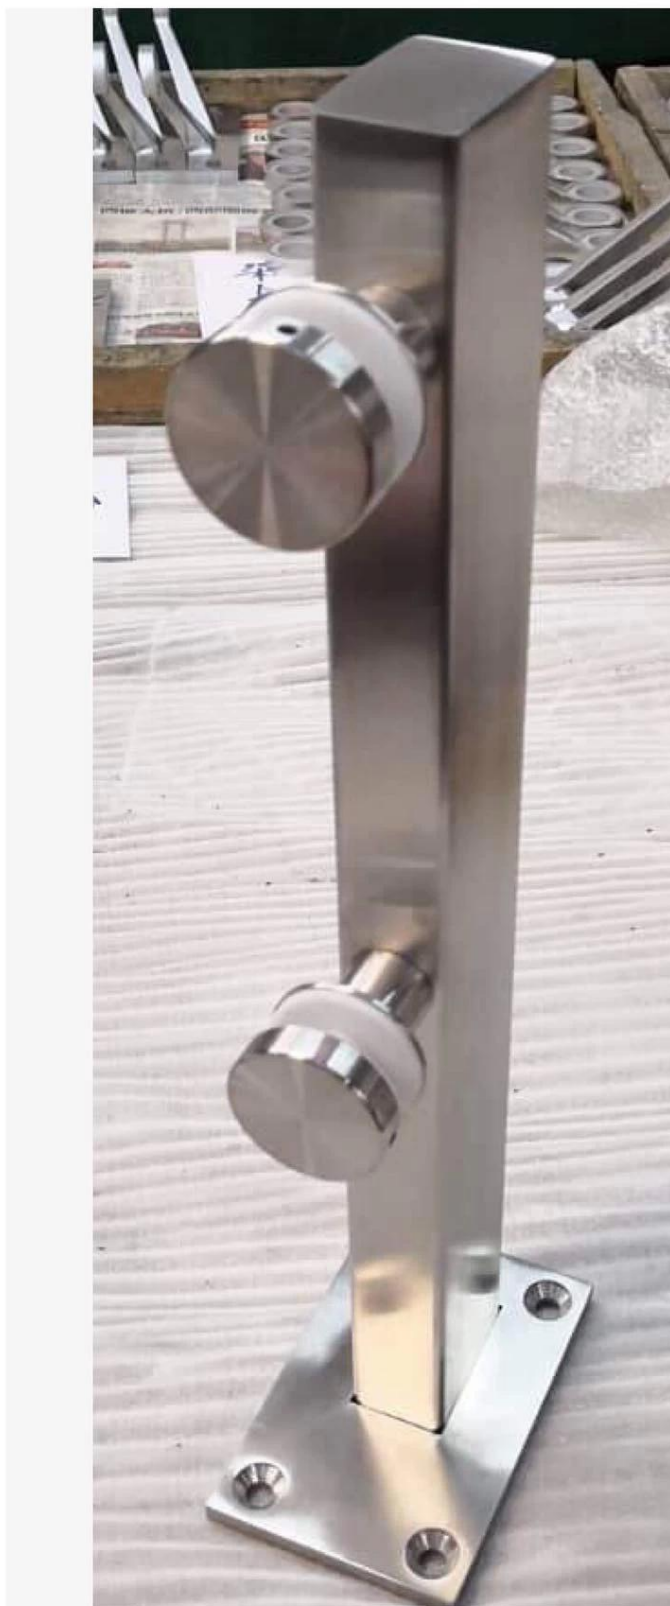

## Προσαρμοσμένη σχεδίαση Στρογγυλή πλάγια βάση στήριξης κιγκλίδωμα με γυάλινο κιγκλίδωμα

Όνομα	Προσαρμοσμένη σχεδίαση Στρογγυλή πλάγια βάση στήριξης κιγκλίδωμα με γυάλινο κιγκλίδωμα
Αριθμός Μοντέλου.	SF-38R
Διάμετρος	50 χλστ
Διαδικασία παραγωγής	κατεργασία CNC
Υλικό	Ανοξείδωτο ατσάλι 304/316
Πεπερασμένος	Σατέν/καθρέφτης/μαύρο
Εγκατάσταση	Τοποθέτηση σε στρογγυλό στύλο
Για πάχος γυαλιού	10-19mm
ΜΟQ	10 τεμ ανά τεμάχιο

**Γυάλινο κυκλίδωμα για SquENAre Post:**

ο γυάλινο κιγκλίδωμα είναι ένα φράγμα ασφαλείας που γίνεται όλο και πιο δημοφιλές.

Είναι πάνω από όλα μια προστατευτική κουπαστή που προστατεύει τους χρήστες της από πιθανές πτώσεις.