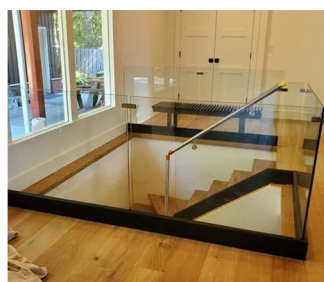

Καλώς ήρθατε να επικοινωνήσετε μαζί μας εάν χρειάζεστε περισσότερες πληροφορίες:

Παραμονή

Διεύθυνση ηλεκτρονικού ταχυδρομείου: sales03@launch-china.cn

HP/WhatsApp: 8613686807796