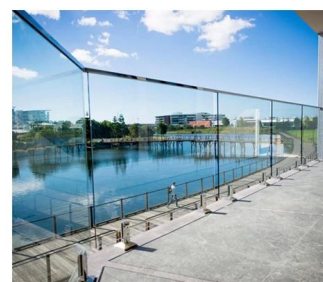

Καλώς ήρθατε να επικοινωνήσετε μαζί μας εάν χρειάζεστε περισσότερες πληροφορίες:

Παραμονή

Διεύθυνση ηλεκτρονικού ταχυδρομείου: sales03@launch-china.cn

HP/WhatsApp: 8613686807796