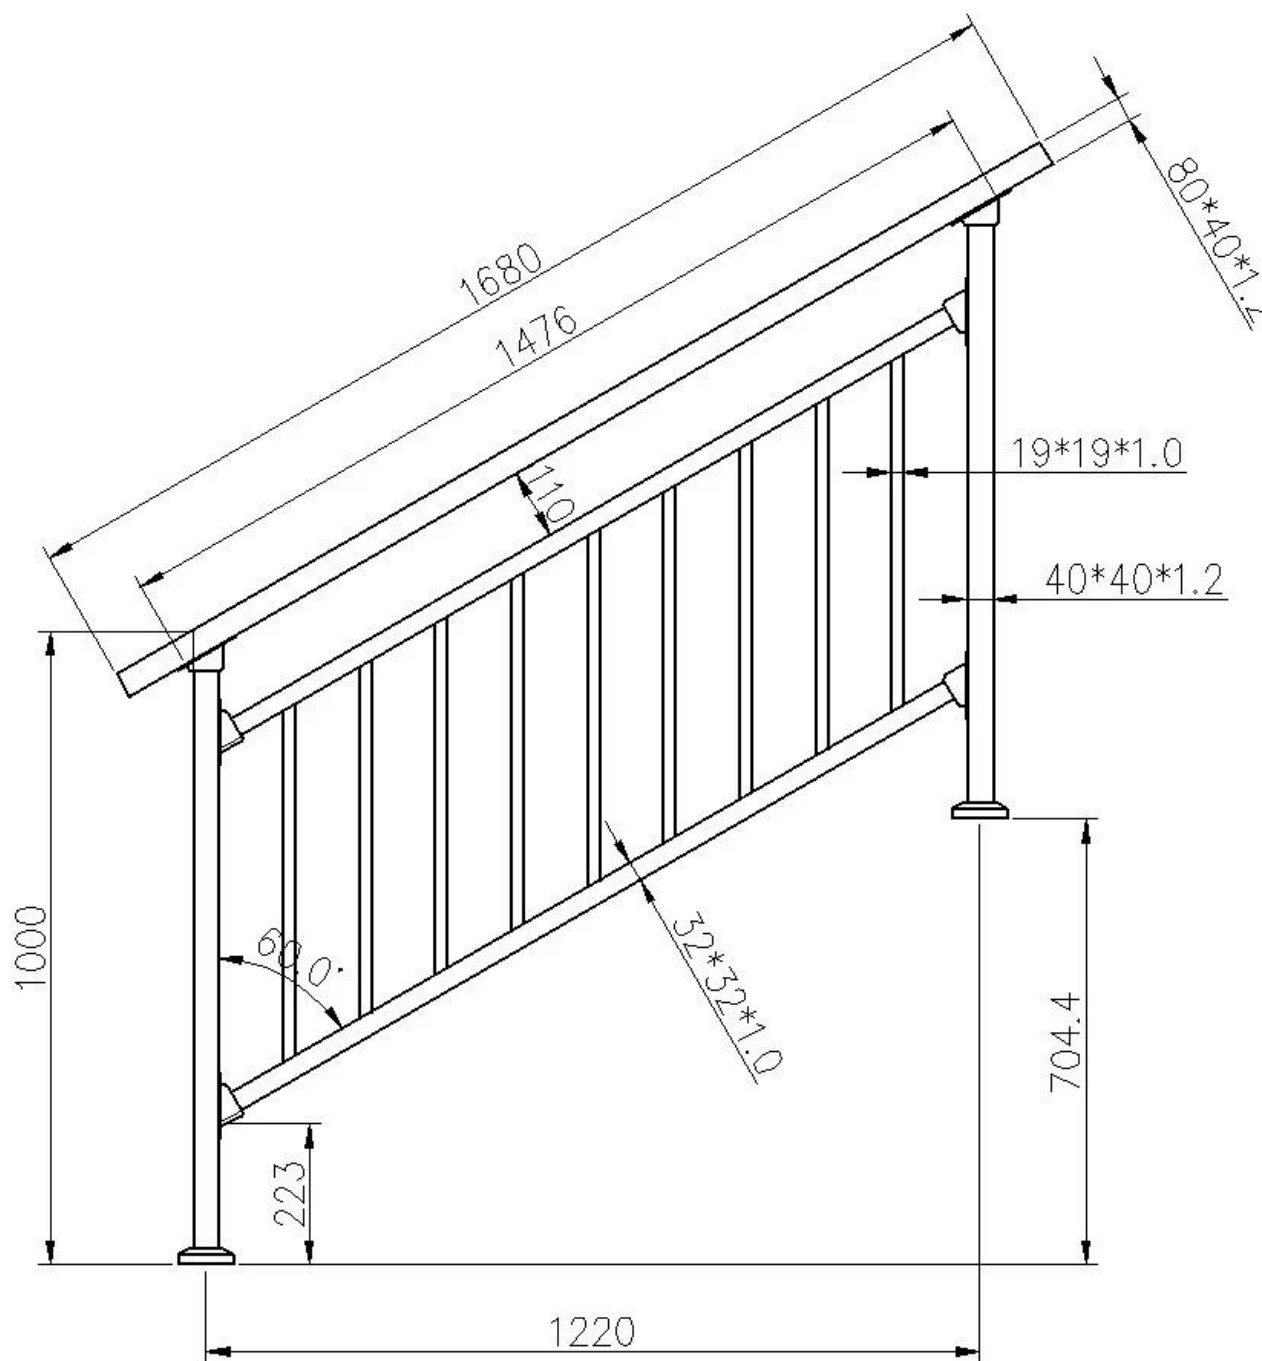

Για εσωτερικές / εξωτερικές σκάλες τοποθετημένες σε σκαλοπάτια χαλύβδινα χειροποίητα διακοσμητικά κιγκλιδώματα από σφυρήλατο σίδηρο.

1). Χαρακτηριστικά των μεταλλικών κιγκλιδωμάτων-

- Κύρια θέση 40 \* 40mm
- Κορυφαίο κιγκλίδωμα 80 \* 40mm
- κάθετες μικρές ράγες 19 \* 19mm
- Κάτω ράγα & άνω οριζόντια ράγα 32 \* 32mm

Περισσότερες διαστάσεις για να επιλέξετε ως εξής-

Item	Specs.	Shape	Remark	Item	Specs.	Shape	Remark	Item	Specs. (mm)	Shape	Remark
Handrail (mm)	80x40		optional	Main Post	40x40 50x50		optional	Connector (middle/bottom rail to post)	32x32 40x40 40x30 50x50		optional
	60x30			Middle/Bottom rail	32x32 35x35 40x40 45x45			water-proof sleeves ( for small vertical post)	19x19 16x16 22x22 25x25		
	70x30				40x30				25x12 28x20		
	93x45			Small vertical post	19x19 16x16 22x22 25x25			Rivet screw	M6x15		
	80x40				25x12			corner connector (handrail to handrail to post)	80x40/40		
	80x40				28x20			T shape connector	80x40/40		
	60x40				25x18			post to handrail connector	80x40		
	60x60				Φ22			Handrail connection cover	80x40		
	50x50			Middle/Bottom slot rail	32x32 35x35			Main post base plate	40x40		
	60x40				40x30			Main post base cover	40x40		
								handrail cap	80x40		